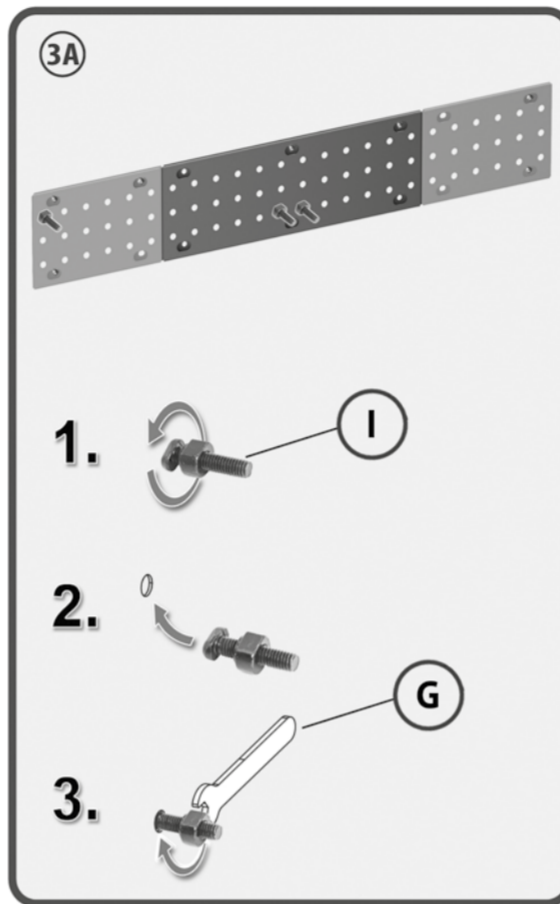

HR 13 L

Wandhalter für
Fahrrad & Zubehör

Wall mount for
bicycle & accessories

M4x6 (x4)

M5x20 (x3)

M5 (x2)

(x4)

D5 (x2)

(x12)

(x12)

3mm (x1)

8mm (x1)

Montageanleitung
 Assembly instructions
 Návod pro montáž
 Instrucciones de montaje
 Asemnusaohje
 Paigaldusjuhise
 Montážas instrukcija
 Montaj Reberhen
 Istrucções de montagem
 Monteringssanvisning
 Montagehandleiding
 Monteringssvejedning
 Montazhas instrukcija
 Istruzioni d'uso