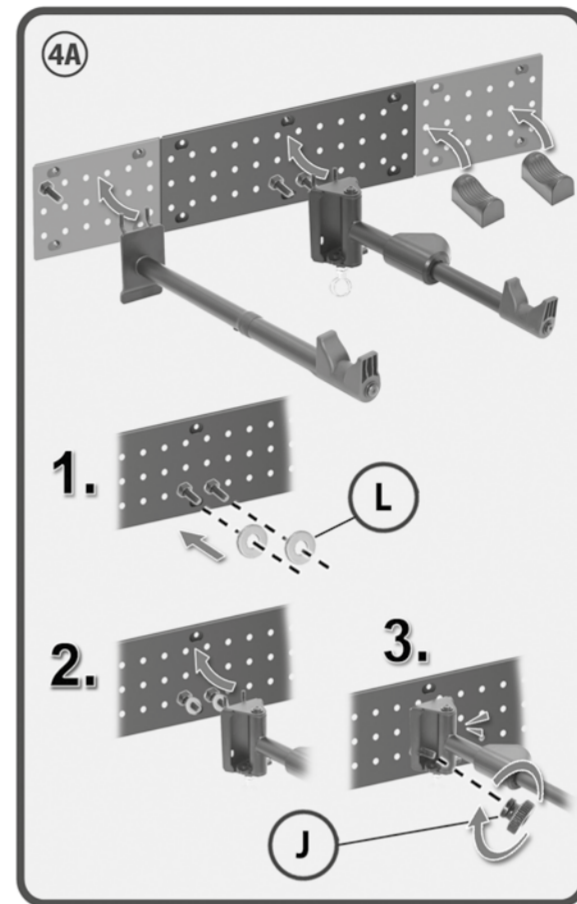

HR 13 L

Wandhalter für
Fahrrad & Zubehör

Wall mount for
bicycle & accessories

M4x6 (x4)

M5x20 (x3)

M5 (x2)

(x4)

D5 (x2)

(x12)

(x12)

3mm (x1)

8mm (x1)

Montageanleitung
 Assembly instructions
 Návod pro montáž
 Instrucciones de montaje
 Asemnusaohje
 Paigaldusjuhise
 Montážas instrukcija
 Montaj Reberhen
 Istrucções de montagem
 Monteringssanvisning
 Montagehandleiding
 Monteringssvejedning
 Montazhas instrukcija
 Istruzioni d'uso