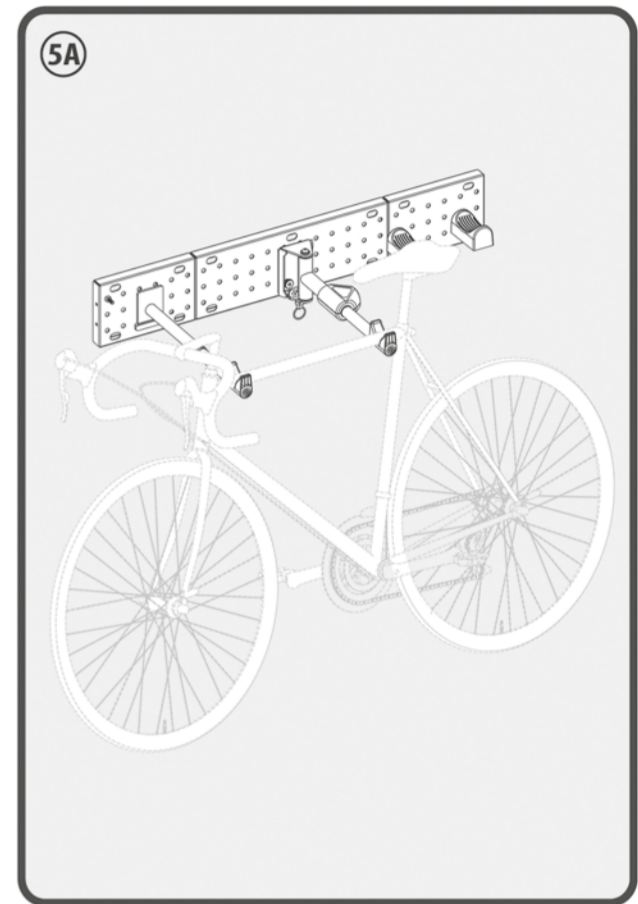

HR 13 L

Wandhalter für
Fahrrad & Zubehör

Wall mount for
bicycle & accessories

M4x6 (x4)

M5x20 (x3)

M5 (x2)

(x4)

D5 (x2)

(x12)

(x12)

3mm (x1)

8mm (x1)

Montageanleitung
 Assembly instructions
 Návod pro montáž
 Instrucciones de montaje
 Asemnusaohje
 Paigaldusjuhise
 Montážas instrukcija
 Montaj Reberhen
 Istrucções de montagem
 Monteringssanvisning
 Montagehandleiding
 Monteringssvejedning
 Montazhas instrukcija
 Istruzioni d'uso