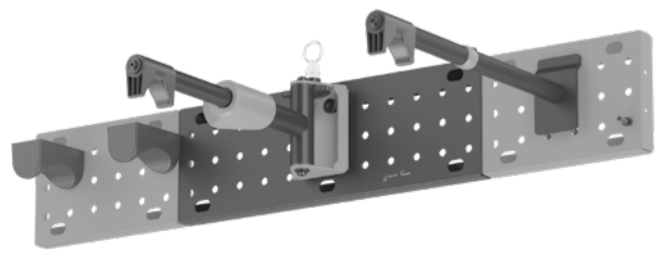

Montageanleitung
Assembly instructions
Návod pro montáž
Instrucciones de montaje
Asemnusaohje
Paigaldusjuhise
Montážas instrukcija
Montaj Reberhen
Istrucções de montagem
Monteringssanvisning
Montagehandleiding
Monteringssvejedning
Montazhas instrukcija
Istruzioni d'uso

my wall
Wall mount for bicycle & accessories
mont accessories