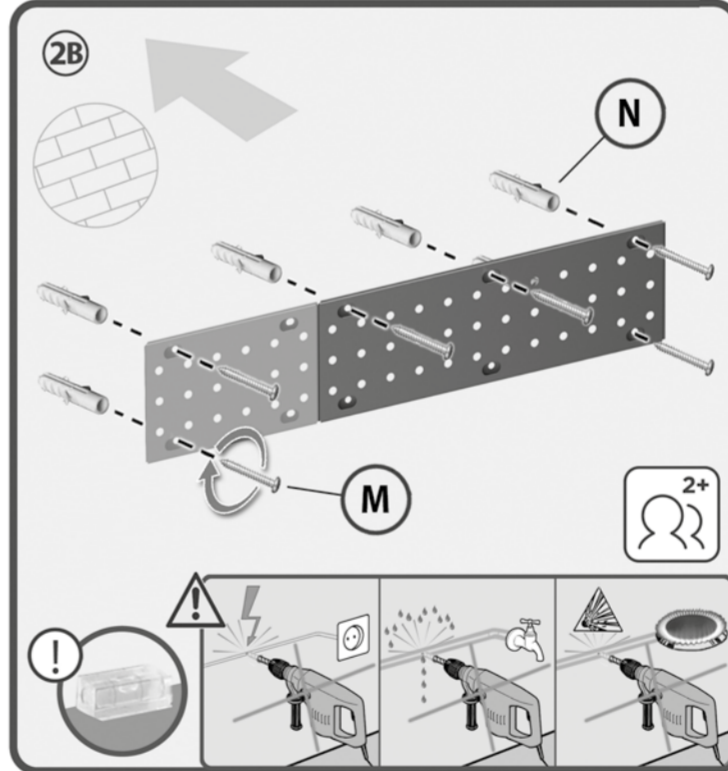

Montageanleitung
Assembly instructions
Návod pro montáž
Instrucciones de montaje
Asemnusaohje
Paigaldusjuhise
Montážas instrukcija
Montaj Reberhen
Istrucções de montagem
Monteringssanvisning
Montagehandleiding
Monteringssvejedning
Montazhas instrukcija
Istruzioni d'uso

my wall
Wall mount for bicycle & accessories
mont accessories