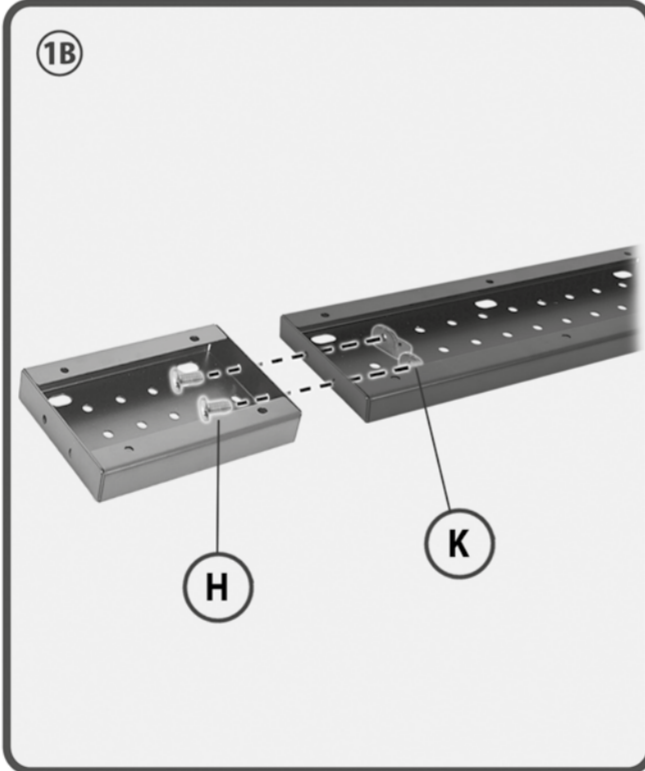

Montageanleitung
Assembly instructions
Návod pro montáž
Instrucciones de montaje
Asemnusaohje
Paigaldusjuhise
Montážas instrukcija
Montaj Reberhen
Istrucções de montagem
Monteringssanvisning
Montagehandleiding
Monteringssvejedning
Montazhas instrukcija
Istruzioni d'uso

my wall
Wall mount for bicycle & accessories
mont accessories