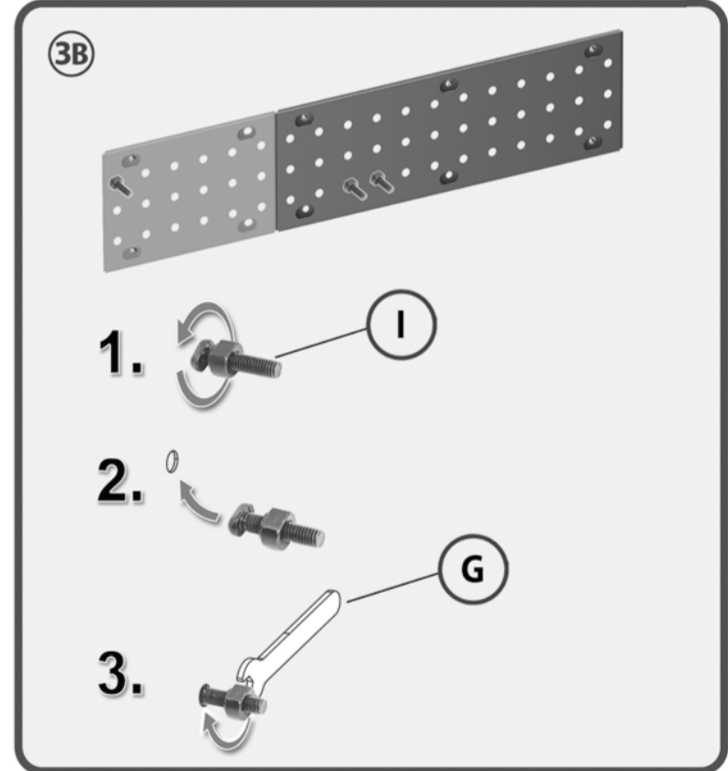

Montageanleitung
Assembly instructions
Návod pro montáž
Instrucciones de montaje
Asemnusaohje
Paigaldusjuhise
Montážas instrukcija
Montaj Reberhen
Istrucções de montagem
Monteringssanvisning
Montagehandleiding
Monteringssvejedning
Montazhas instrukcija
Istruzioni d'uso

my wall
Wall mount for bicycle & accessories
mont accessories