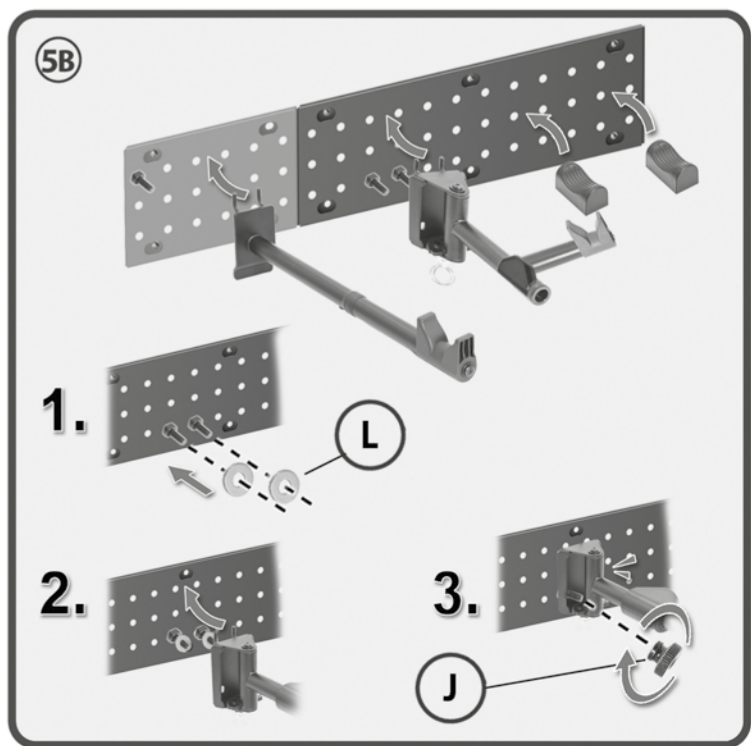

Montageanleitung
Assembly instructions
Návod pro montáž
Instrucciones de montaje
Asemnusaohje
Paigaldusjuhise
Montážas instrukcija
Montaj Reberhen
Istrucções de montagem
Monteringssanvisning
Montagehandleiding
Monteringssvejedning
Montazhas instrukcija
Istruzioni d'uso

my wall
Wall mount for bicycle & accessories
mont accessories