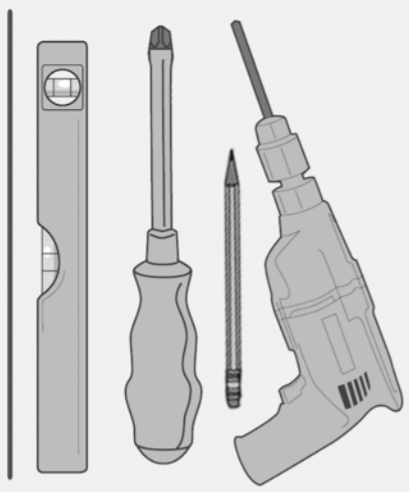

HR 13 L

Wandhalter für
Fahrrad & Zubehör

Wall mount for
bicycle & accessories

M4x6 (x4)

M5x20 (x3)

M5 (x2)

(x4)

D5 (x2)