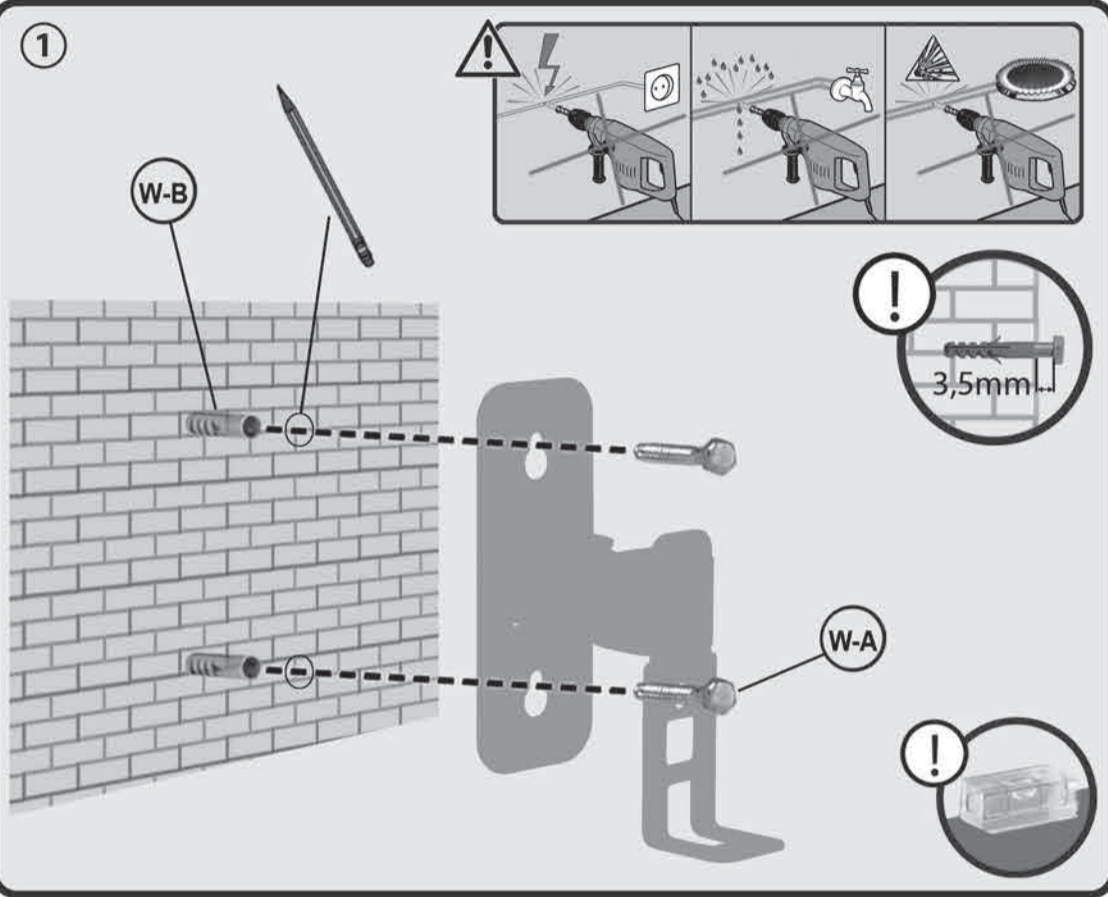

HS 12 L HS 12 WL

Wandhalter für
SONOS PLAY:1
Lautsprecher

Loudspeaker Bracket
for SONO PLAY:1

(x2)

(x4)

(x2)

(x4)

Montageanleitung Assembly Instructions