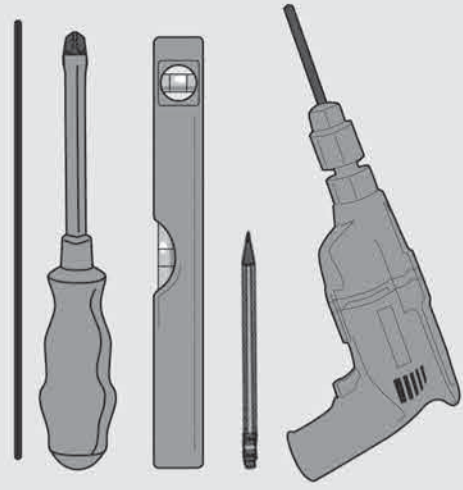

HS 12 L HS 12 WL

Wandhalter für
SONOS PLAY:1
Lautsprecher

Loudspeaker Bracket
for SONO PLAY:1

(x2)

(x4)

(x2)

(x4)

Montageanleitung Assembly Instructions