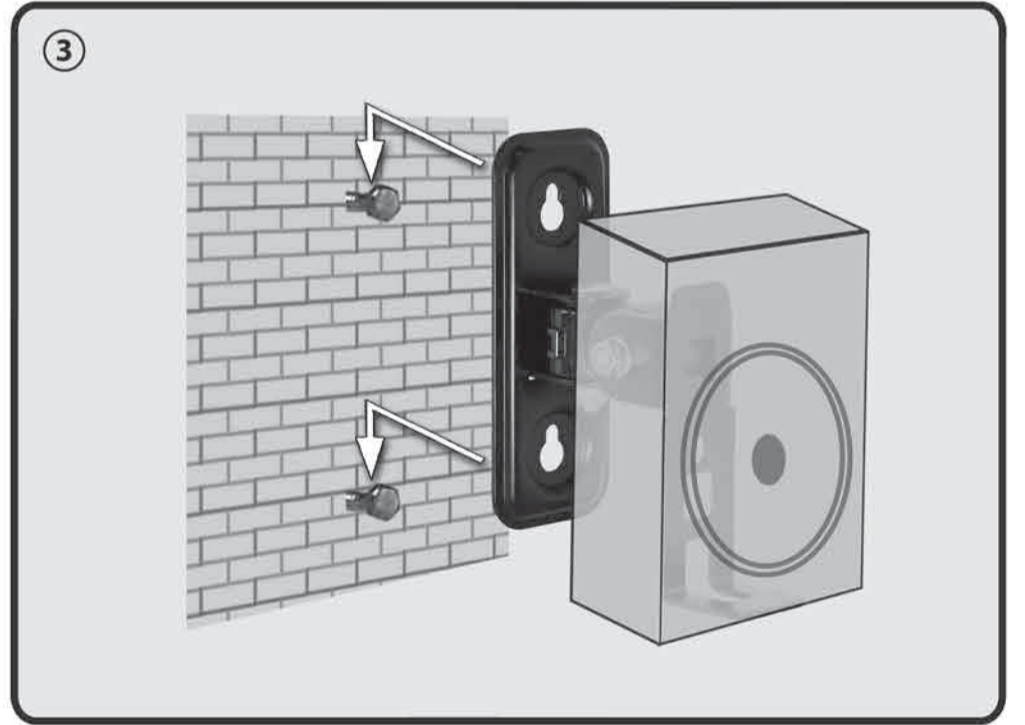

HS 12 L HS 12 WL

Wandhalter für
SONOS PLAY:1
Lautsprecher

Loudspeaker Bracket
for SONO PLAY:1

(x2)

(x4)

(x2)

(x4)

Montageanleitung Assembly Instructions