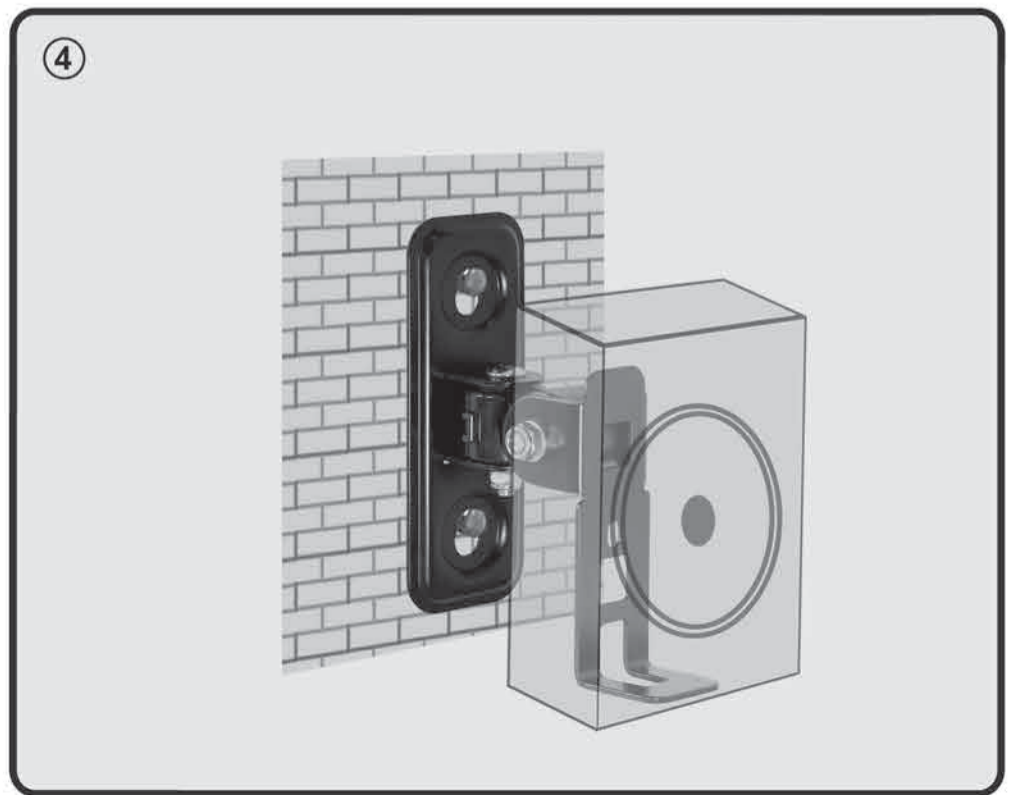

HS 12 L HS 12 WL

Wandhalter für
SONOS PLAY:1
Lautsprecher

Loudspeaker Bracket
for SONO PLAY:1

(x2)

(x4)

(x2)

(x4)

Montageanleitung Assembly Instructions