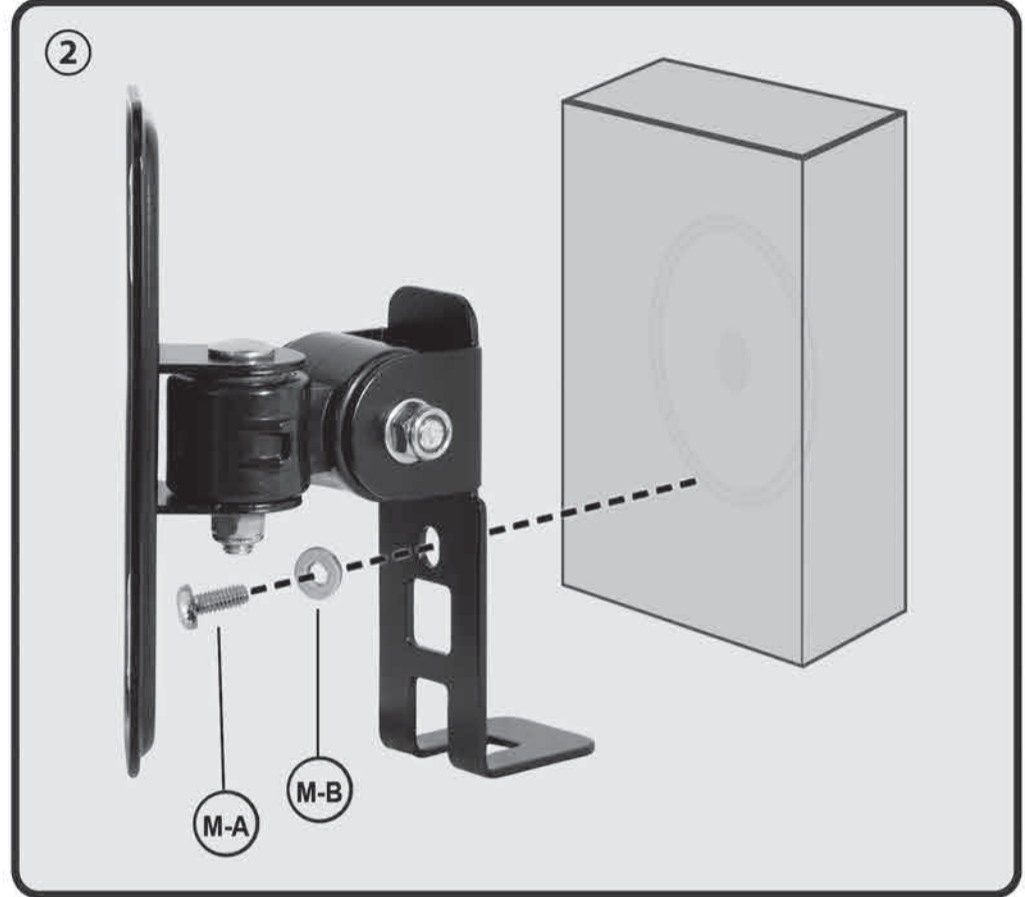

HS 12 L HS 12 WL

Wandhalter für
SONOS PLAY:1
Lautsprecher

Loudspeaker Bracket
for SONO PLAY:1

(x2)

(x4)

(x2)

(x4)

Montageanleitung Assembly Instructions

Montageanleitung
Assembley instructions
Instruccions de montaje
Οδηγία συναρμολόγησης
Montagehandledning
Monteringsanvisning

HS 12 L
HS 12 WL

my wall
mount accessories

Wandhalter für SONOS PLAY:1 Lautsprecher
Loudspeaker Bracket for SONOS PLAY:1