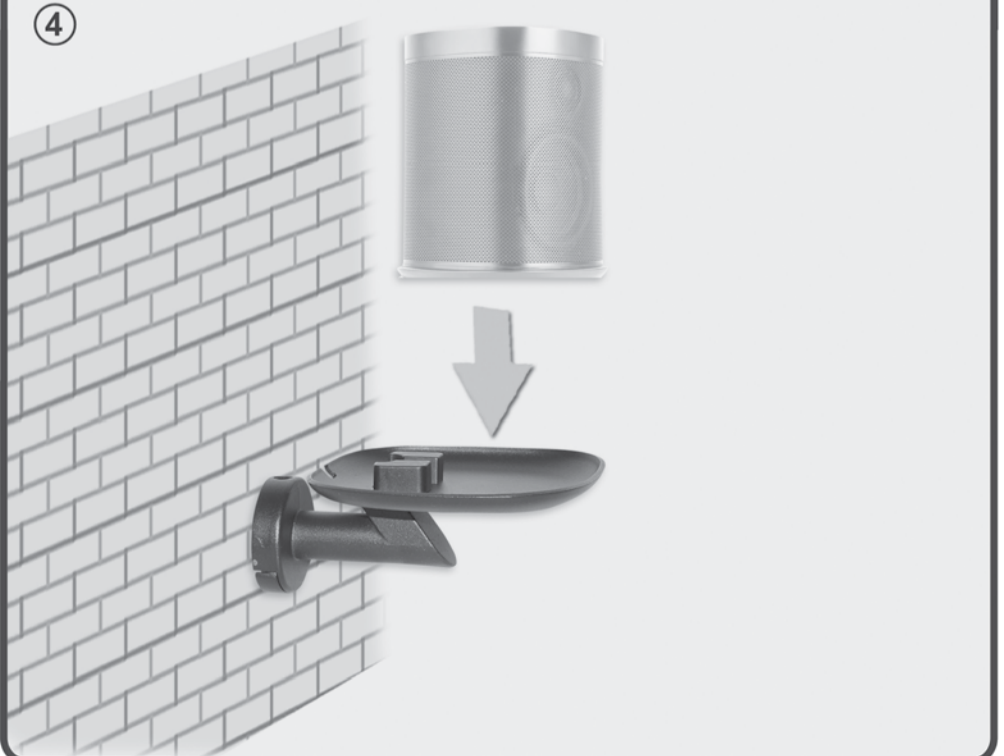

HS 16 L HS 16 WL

2 Wandhalter für
SONOS Lautsprecher

2 Wall mounts for
SONOS loudspeaker

(x2)

(x4)

(x4)

1

2

Montageanleitung Assembly Instructions

Montageanleitung
Assembly Instructions
Instrucciones de montaje
Οδηγία συναρμολόγησης
Montagehandledning
Montéingsanvisning
Instruções de montagem
Navod pro montáž
Aseunsohje
Instrucciones de montaje
Montážas instrukcija
Paigaldusjuhise
Montavimo instrukcija
Montaj Rehberi
Instruțiuni d'uso

3

4

HS 16 L
HS 16 WL

my wall®
mount accessories

2 Wandhalter für SONOS ONE & Play:1 Lautsprecher
2 wall mounts for SONOS ONE & Play:1 loudspeakers