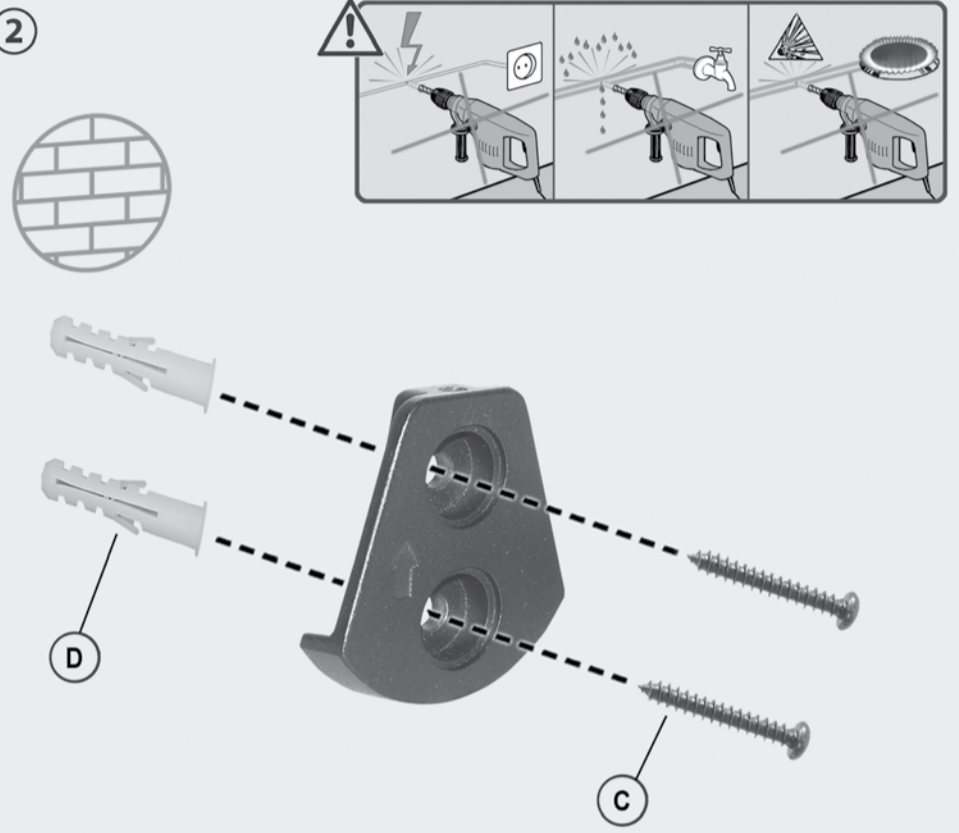

HS 16 L HS 16 WL

2 Wandhalter für
SONOS Lautsprecher

2 Wall mounts for
SONOS loudspeaker

(x2)

(x4)

(x4)

1

2