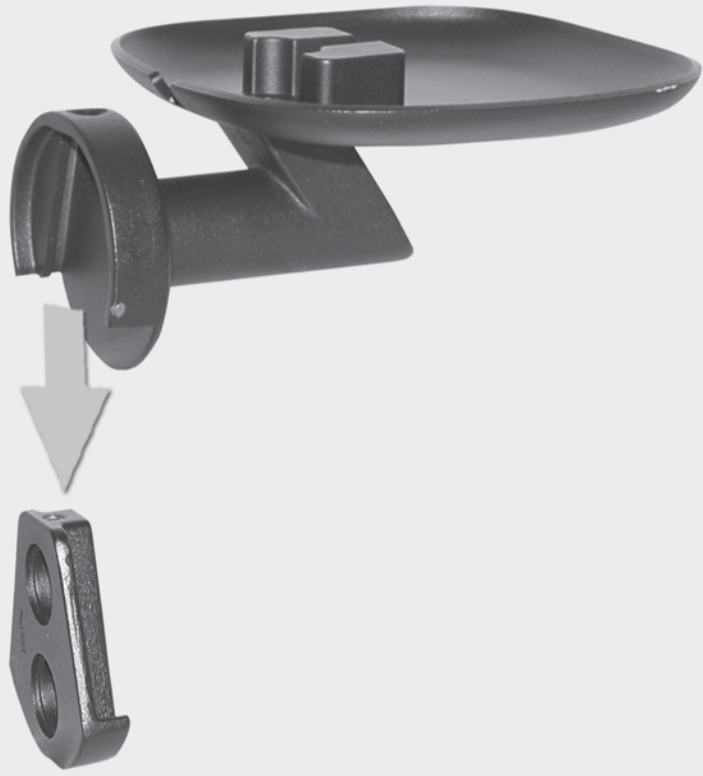

HS 16 L HS 16 WL

2 Wandhalter für
SONOS Lautsprecher

2 Wall mounts for
SONOS loudspeaker

(x2)

(x4)

(x4)

1

2

3

4

HS 16 L
HS 16 WL

my wall®
mount accessories

2 Wandhalter für SONOS ONE & Play:1 Lautsprecher
2 wall mounts for SONOS ONE & Play:1 loudspeakers