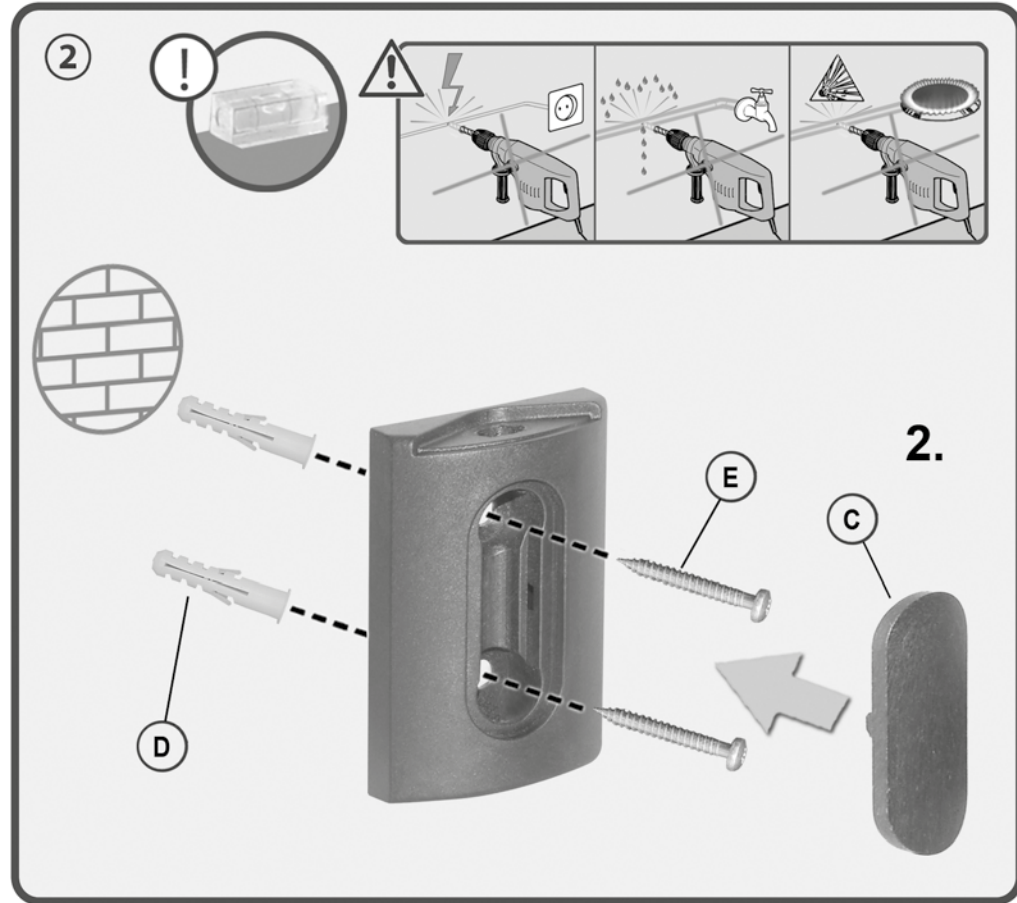

HS 17 AL HS 17 AWL

2 Wandhalter für
SONOS Lautsprecher

2 Wall mounts for
SONOS loudspeaker

Montageanleitung Assembly Instructions

Montageanleitung
Assembly Instructions
Instrucciones de montaje
Navod pro montaz
Asemnosoħje
Oδyγia σuvαφuδoγuηc
Montagehandleiung
Instrucciones de montaje
Montaჟანჟიანი
Montaჟ რეზერტი
Montaringsanvisning
Montaringsvejledning
Montaჟas instrukcija
Paigaldusjuhıs
Montarimo instrukcija
Instruzioni d'uso

HS 17 AL
HS 17 AWL

my wall
mount accessories

2 Wandhalter für SONOS Lautsprecher
2 wall mounts for SONOS loudspeaker