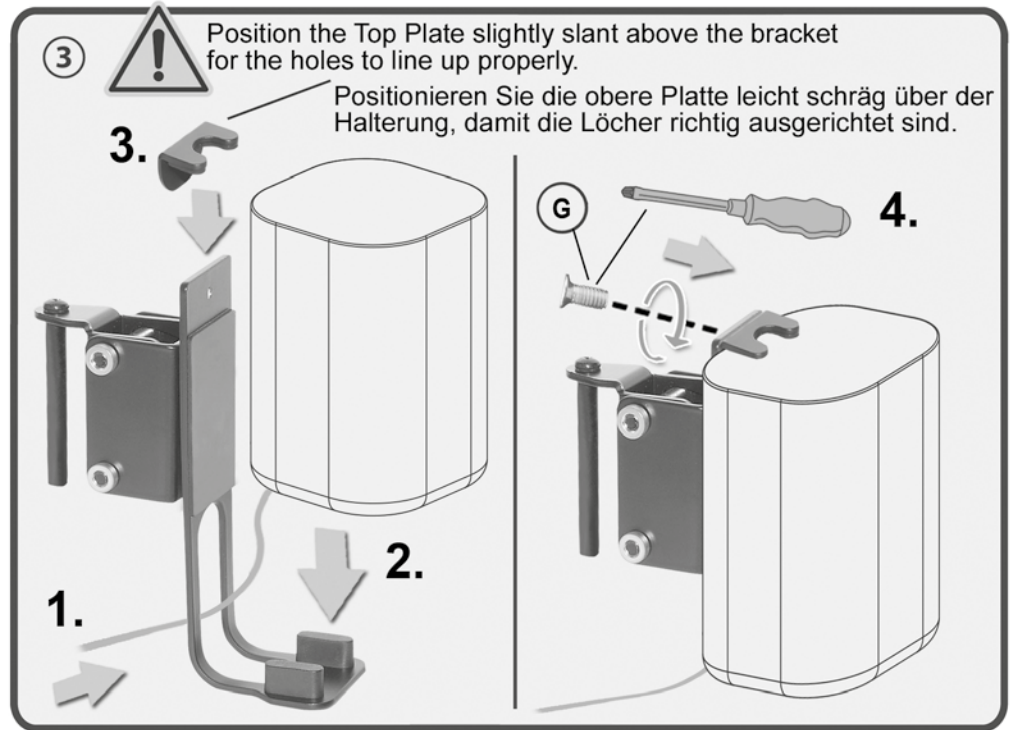

HS 17 AL HS 17 AWL

2 Wandhalter für
SONOS Lautsprecher

2 Wall mounts for
SONOS loudspeaker

Montageanleitung Assembly Instructions

Montageanleitung
Assembly Instructions
Instrucciones de montaje
Navod pro montaz
Asemnosoħje
Oδyγia σuvαφuδoγuηc
Montagehandleiung
Instrucciones de montaje
Montaჟანჟიანი
Montaჟ რეზერტი
Montaringsanvisning
Montaringsvejledning
Montaჟas instrukcija
Paigaldusjuhıs
Montarimo instrukcija
Instruzioni d'uso