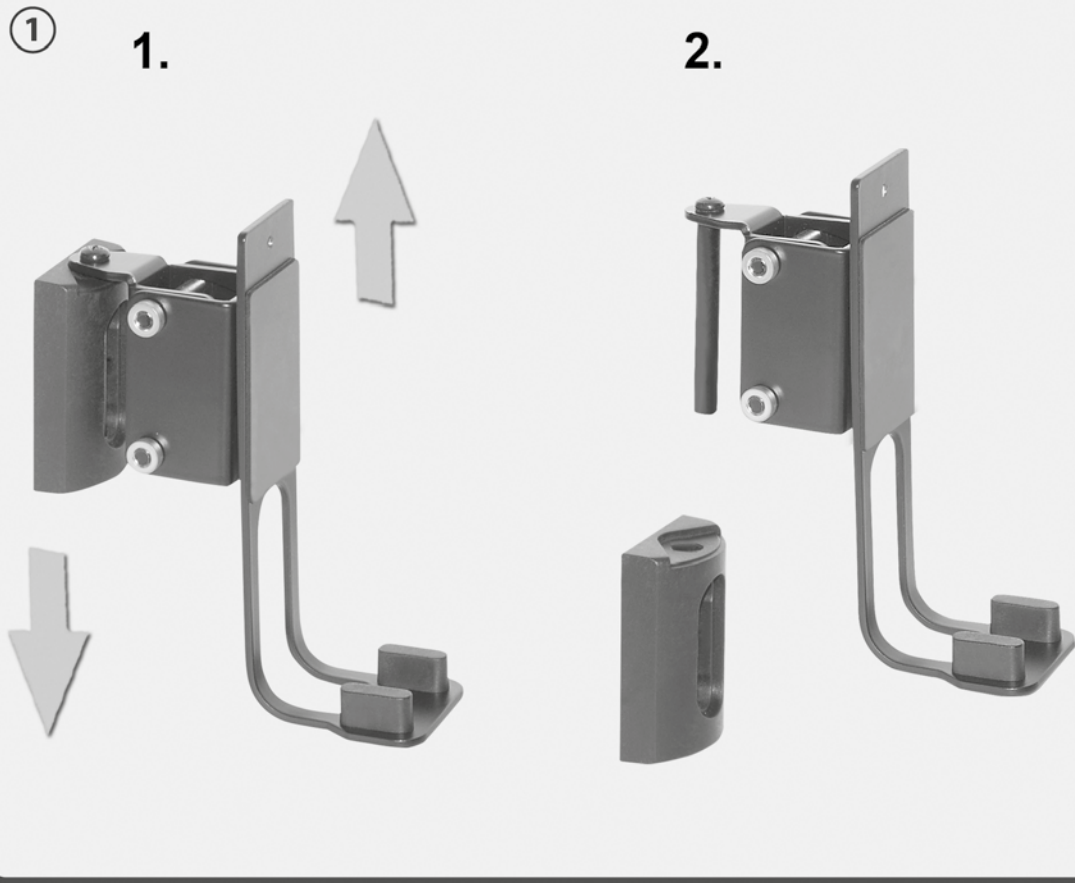

HS 17 AL HS 17 AWL

2 Wandhalter für
SONOS Lautsprecher

2 Wall mounts for
SONOS loudspeaker

Montageanleitung Assembly Instructions

Montageanleitung
Assembly Instructions
Instrucciones de montaje
Navod pro montaz
Asemnosoħje
Oδyγia σuvαφuδoγuηc
Montagehandleiung
Instrucciones de montaje
Montaჟანჟიანი
Montaჟ რეზერტი
Montaringsanvisning
Montaringsvejledning
Montaჟas instrukcija
Paigaldusjuhıs
Montarimo instrukcija
Instruzioni d'uso

HS 17 AL
HS 17 AWL

my wall
mount accessories

2 Wandhalter für SONOS Lautsprecher
2 wall mounts for SONOS loudspeaker