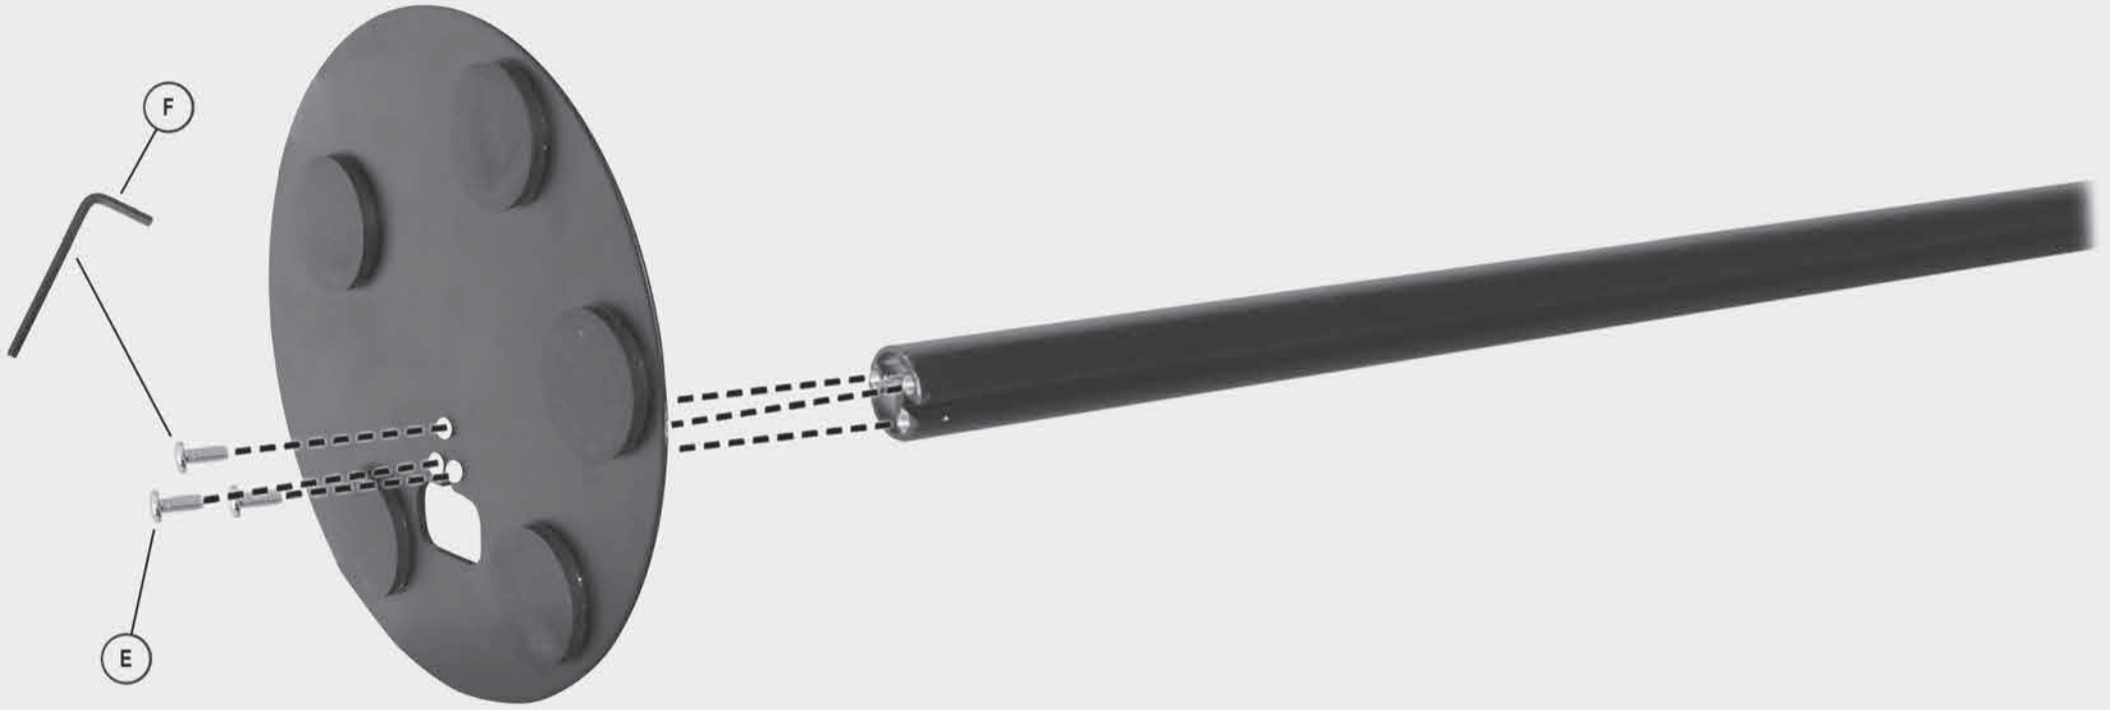

HS 18 L HS 18 WL

2 Ständer für
SONOS ONE & Play:1
Lautsprecher

2 Stand for
SONOS ONE & Play:1
loudspeaker

M5x12 (x4)

M5x15 (x6)

(x1)

①

②

HS 18 L
HS 18 WL

my wall
mount accessories

2 Ständer für SONOS ONE & Play:1 Lautsprecher
2 Stands for SONOS ONE & Play:1 loudspeakers