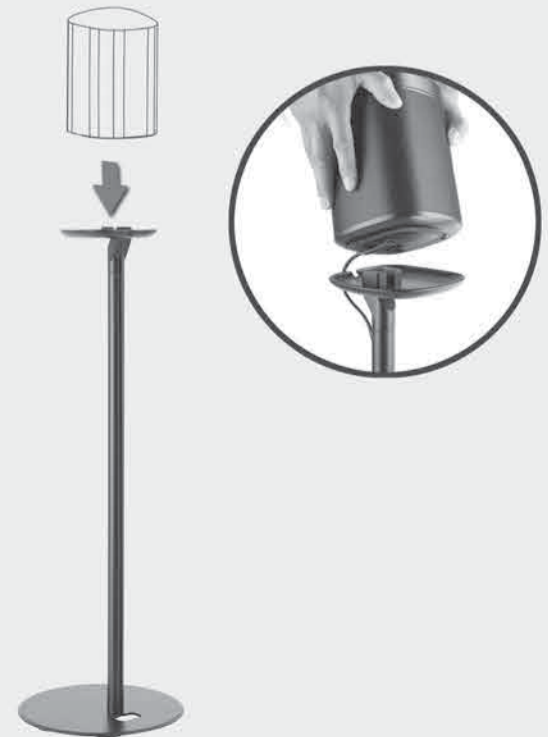

HS 18 L HS 18 WL

2 Ständer für
SONOS ONE & Play:1
Lautsprecher

2 Stand for
SONOS ONE & Play:1
loudspeaker

M5x12 (x4)

M5x15 (x6)

(x1)

①

②

③

Montageanleitung Assembly Instructions

Montageanleitung
Assembly Instructions
Instruccions de montaje
Ασεννωση
Μοντερηνγσννλεηηη
Montagehandleitung
Μοντερηνγσννλεηηη
Montierungsanleitung
Ασεννωση
Μοντερηνγσννλεηηη
Instruccions de montaje
Ασεννωση
Μοντερηνγσννλεηηη
Montagehandleitung
Μοντερηνγσννλεηηη
Montierungsanleitung
Ασεννωση
Μοντερηνγσννλεηηη

HS 18 L
HS 18 WL

my wall
mount accessories

2 Ständer für SONOS ONE & Play:1 Lautsprecher
2 Stands for SONOS ONE & Play:1 loudspeakers