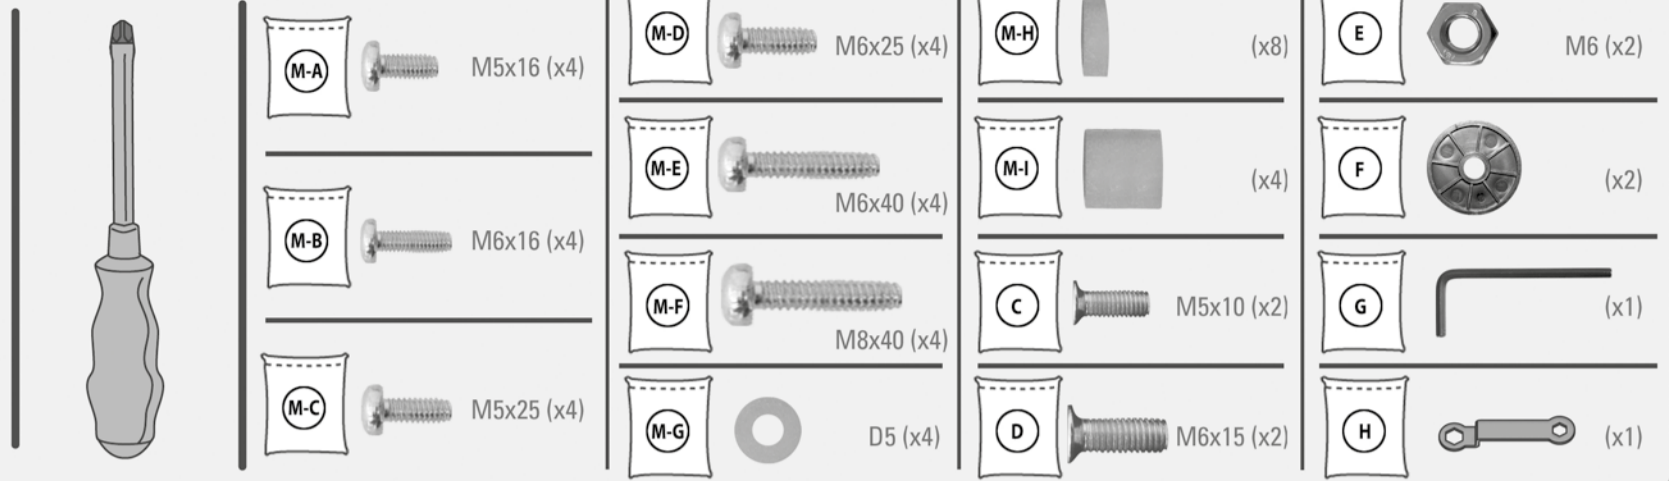

HS 25 L

Halterung für Sonos RAY
Bracket for Sonos RAY

Montageanleitung
 Assembly instructions
 Instrucciones de montaje
 Οδηγία συναρμολόγησης
 Montagehandledning
 Montagesvejsledning
 Asemnusohtje
 Instrucciones de montaje
 Návod pro montáž
 Instruções de montagem
 Montaj Rehberi
 Montajınstructions
 Montavimo instrukcija
 Paigaldusjuhise
 Montážas instrukcija
 Istruzioni d'uso

Montageanleitung Assembly Instructions