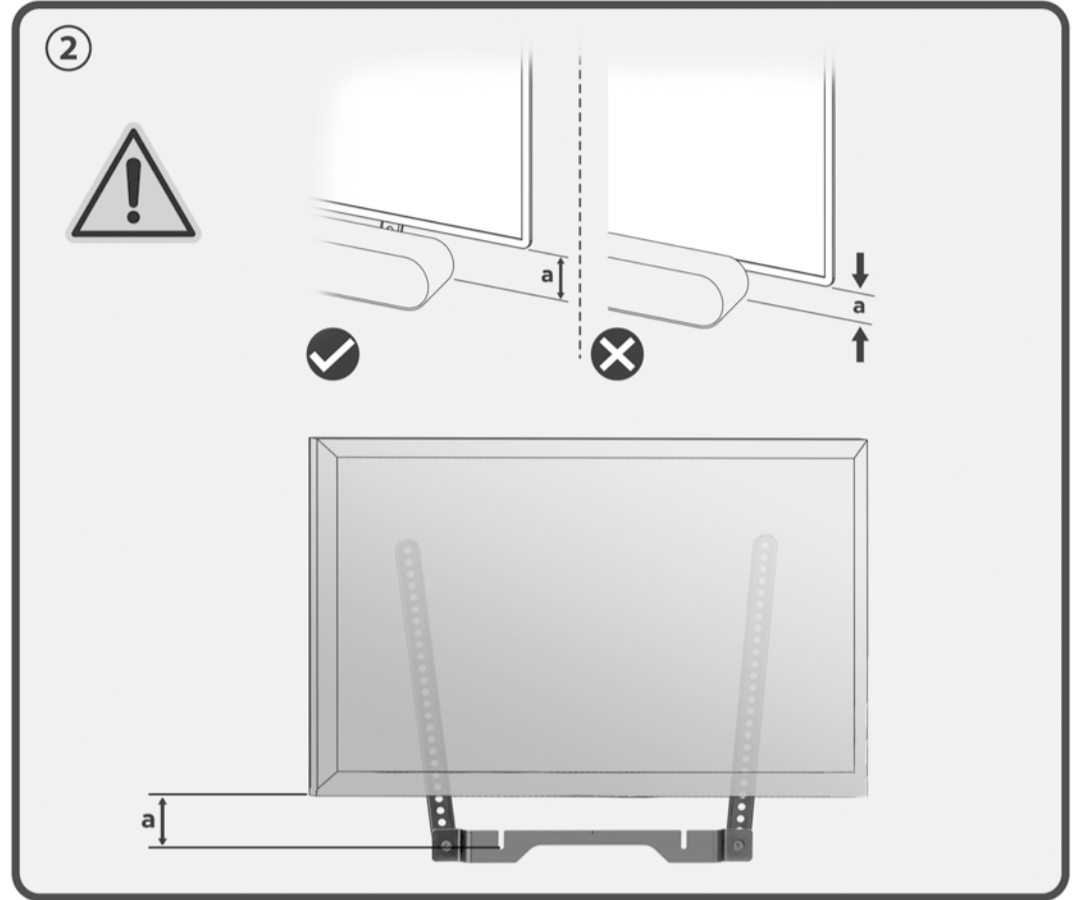

HS 25 L

Halterung für Sonos RAY
Bracket for Sonos RAY

Montageanleitung
 Assembly instructions
 Instrucciones de montaje
 Οδηγία συναρμολόγησης
 Montagehandledning
 Montagesvejsledning
 Asemnusohtje
 Instrucciones de montaje
 Návod pro montáž
 Instruções de montagem
 Montaj Rehberi
 Montajınstructions
 Montavimo instrukcija
 Paigaldusjuhise
 Montážas instrukcija
 Istruzioni d'uso