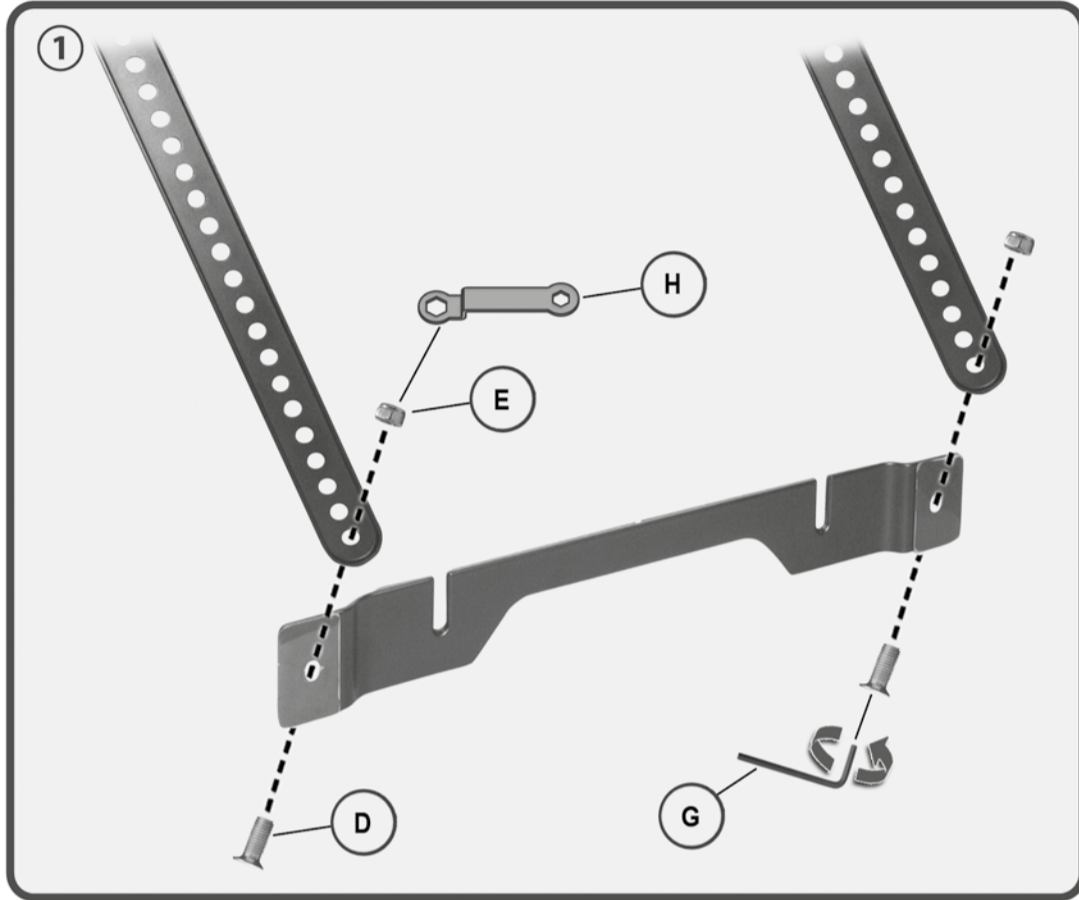

HS 25 L

Halterung für Sonos RAY
Bracket for Sonos RAY

Montageanleitung
 Assembly instructions
 Instrucciones de montaje
 Οδηγία συναρμολόγησης
 Montagehandledning
 Montagesvejsledning
 Asemnusohtje
 Instrucciones de montaje
 Návod pro montáž
 Instruções de montagem
 Montaj Rehberi
 Montajınstructions
 Montavimo instrukcija
 Paigaldusjuhise
 Montážas instrukcija
 Istruzioni d'uso