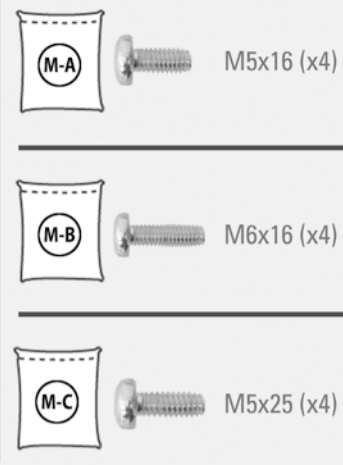

HS 25 L

Halterung für Sonos RAY
Bracket for Sonos RAY

Montageanleitung
 Assembly Instructions
 Montageanleitung
 Οδηγία συναρμολόγησης
 Instrucciones de montaje
 Assemblage instructions
 Návod pro montáž
 Instruções de montagem
 Montagesveðeðing
 Asemnusohe
 Paigaldusjuhise
 Montavimo instrukcija
 Montaj Rehbber
 Montajgsanvisning
 Istruzioni d'uso

HS 25 L

my wall
mount accessories

Halterung für Sonos RAY
Bracket for Sonos RAY