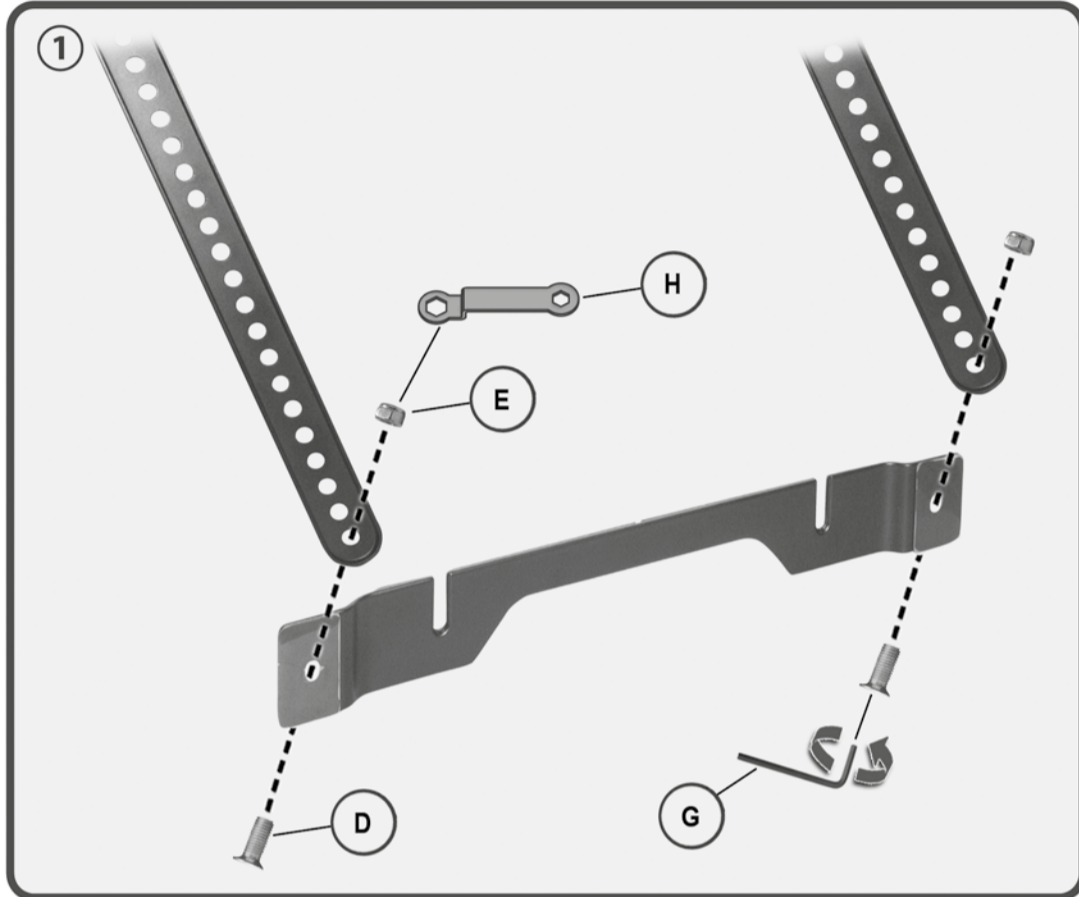

HS 25 L

Halterung für Sonos RAY
Bracket for Sonos RAY

Montageanleitung
 Assembly Instructions
 Montageanleitung
 Οδηγία συναρμολόγησης
 Instrucciones de montaje
 Assemblage instructions
 Návod pro montáž
 Instruções de montagem
 Montagesveðeðing
 Asemnusohe
 Paigaldusjuhise
 Montavimo instrukcija
 Montaj Rehbber
 Montajgsanvisning
 Istruzioni d'uso

HS 25 L

my wall
mount accessories

Halterung für Sonos RAY
Bracket for Sonos RAY