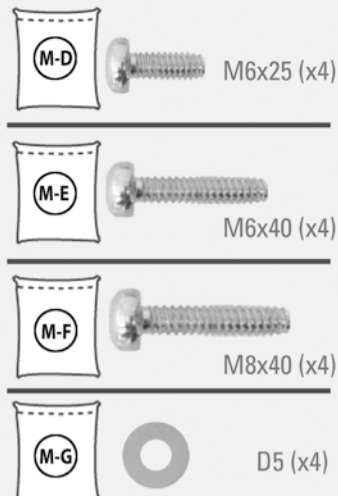

HS 25 L

Halterung für Sonos RAY
Bracket for Sonos RAY

Montageanleitung
 Assembly Instructions
 Montageanleitung
 Οδηγία συναρμολόγησης
 Instrucciones de montaje
 Assemblage instructions
 Návod pro montáž
 Instruções de montagem
 Montagesveðeðing
 Asemnusohe
 Paigaldusjuhise
 Montavimo instrukcija
 Montaj Rehbber
 Montajgsanvisning
 Istruzioni d'uso

HS 25 L

my wall
mount accessories

Halterung für Sonos RAY
Bracket for Sonos RAY