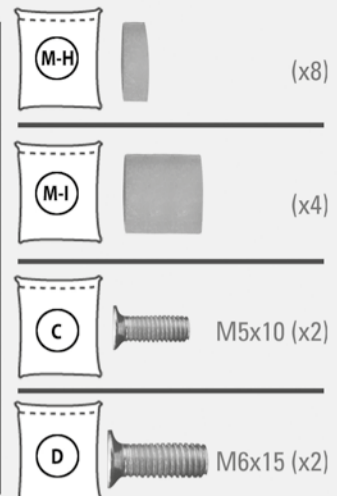

HS 25 L

Halterung für Sonos RAY
Bracket for Sonos RAY

Montageanleitung
 Assembly Instructions
 Montageanleitung
 Οδηγία συναρμολόγησης
 Instrucciones de montaje
 Assemblage instructions
 Návod pro montáž
 Instruções de montagem
 Montagesveðeðing
 Asemnusohe
 Paigaldusjuhise
 Montavimo instrukcija
 Montaj Rehbber
 Montajgsanvisning
 Istruzioni d'uso

HS 25 L

my wall
mount accessories

Halterung für Sonos RAY
Bracket for Sonos RAY