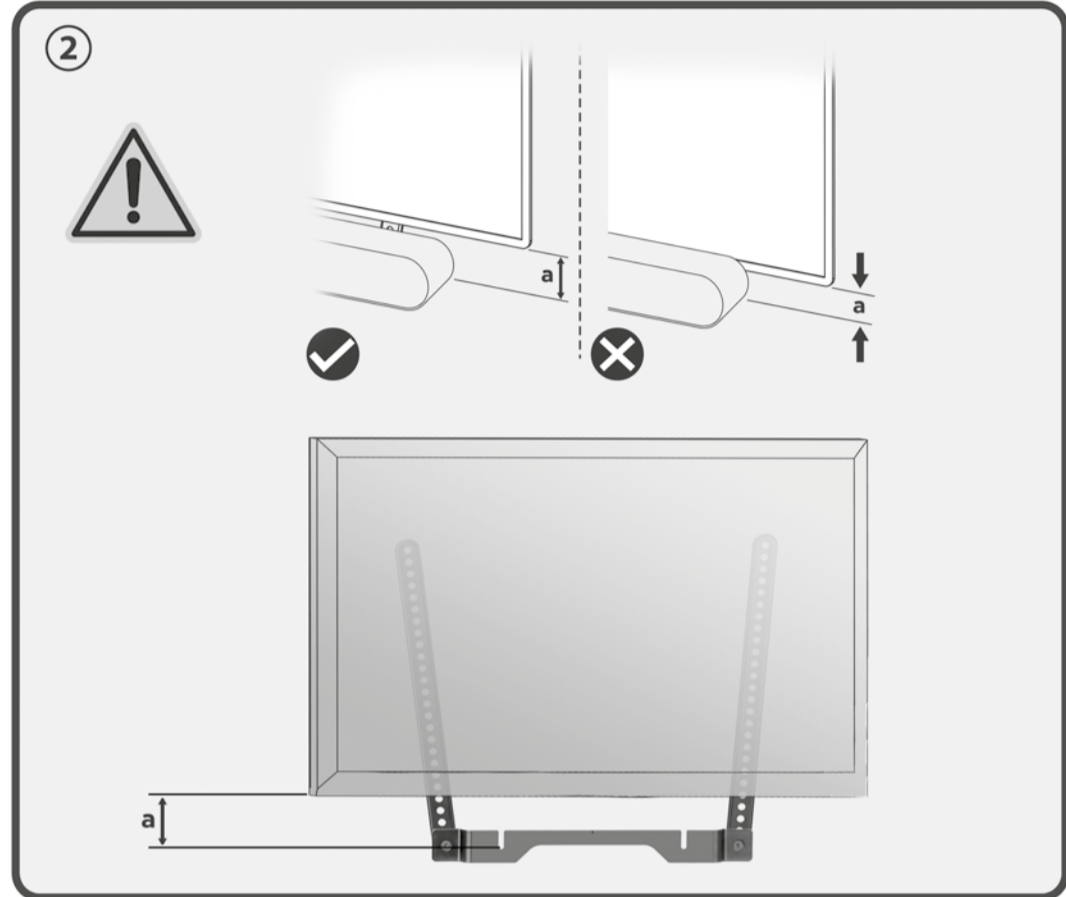

HS 25 L

Halterung für Sonos RAY
Bracket for Sonos RAY

Montageanleitung
 Assembly Instructions
 Montageanleitung
 Οδηγία συναρμολόγησης
 Instrucciones de montaje
 Assemblage instructions
 Návod pro montáž
 Instruções de montagem
 Montagesveðeðing
 Asemnusohe
 Paigaldusjuhise
 Montavimo instrukcija
 Montaj Rehbber
 Montajgsanvisning
 Istruzioni d'uso

HS 25 L

my wall
mount accessories

Halterung für Sonos RAY
Bracket for Sonos RAY