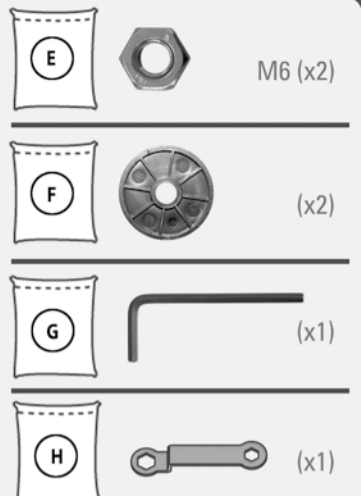

HS 25 L

Halterung für Sonos RAY
Bracket for Sonos RAY

Montageanleitung
 Assembly Instructions
 Montageanleitung
 Οδηγία συναρμολόγησης
 Instrucciones de montaje
 Assemblage instructions
 Návod pro montáž
 Instruções de montagem
 Montagesveðeðing
 Asemnusohe
 Paigaldusjuhise
 Montavimo instrukcija
 Montaj Rehbber
 Montajgsanvisning
 Istruzioni d'uso

HS 25 L

my wall
mount accessories

Halterung für Sonos RAY
Bracket for Sonos RAY