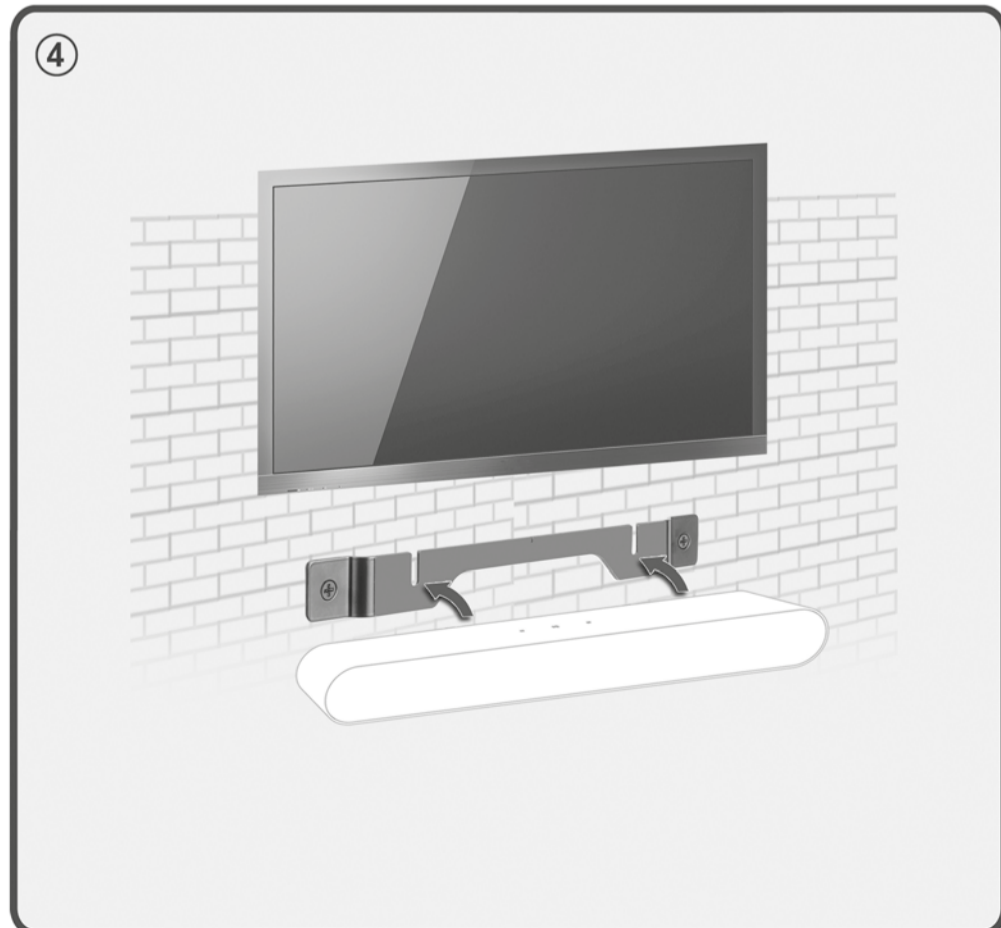

HS 26 L HS 26 WL

Wandhalterung für
SONOS® RAY Soundbar

Wall Bracket for
SONOS® RAY Soundbar

Montageanleitung Assembly Instructions

Montageanleitung
Assembly Instructions
Instrucciones de montaje
Οδηγία συναρμολόγησης
Montageanleitung
Instrucciones de montaje
Asemnusohtje
Montéringsvejledning
Instrukcija po montaži
Instruções de montagem
Montaj Rehberi
Montavimo instrukcija
Paigaldusjuhise
Montážas instrukcija
Instruzioni d'uso

my wall®
mount accessories

Wandhalterung für SONOS RAY Soundbar
Wall Bracket for SONOS RAY Soundbar

HS 26 L
HS 26 WL