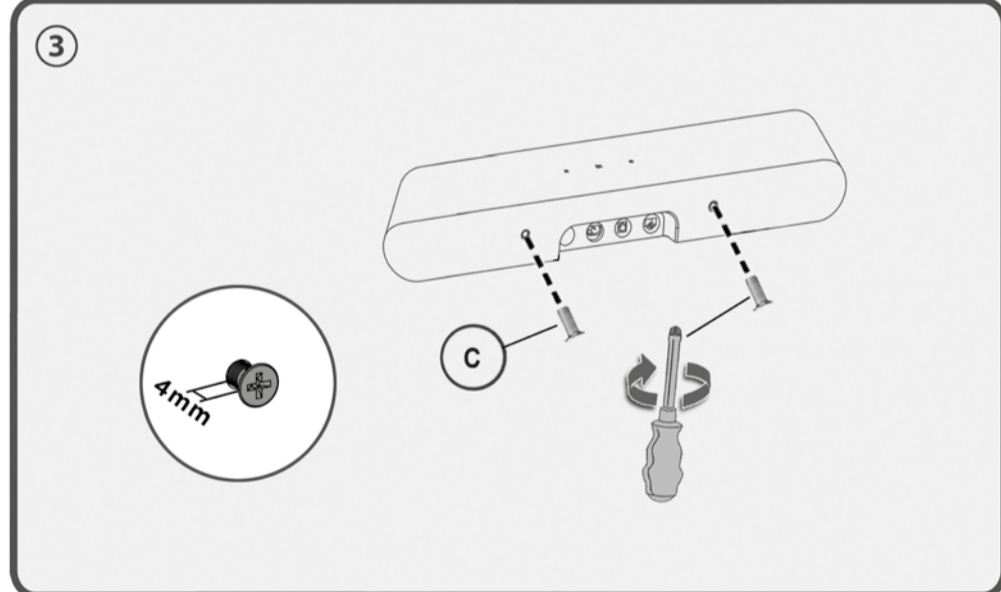

HS 26 L HS 26 WL

Wandhalterung für
SONOS® RAY Soundbar

Wall Bracket for
SONOS® RAY Soundbar

Montageanleitung Assembly Instructions

Montageanleitung
Assembly Instructions
Instrucciones de montaje
Οδηγία συναρμολόγησης
Montageanleitung
Instrucciones de montaje
Asemnusohtje
Montéringsvejledning
Instrukcija po montaži
Instruções de montagem
Montaj Rehberi
Montavimo instrukcija
Paigaldusjuhise
Montážas instrukcija
Instruzioni d'uso

my wall®
mount accessories

Wandhalterung für SONOS RAY Soundbar
Wall Bracket for SONOS RAY Soundbar

HS 26 L
HS 26 WL