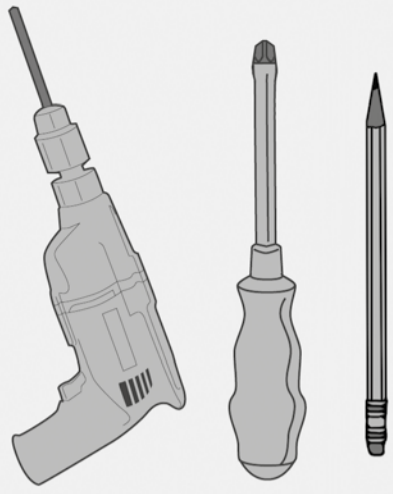

HS 26 L HS 26 WL

Wandhalterung für
SONOS® RAY Soundbar

Wall Bracket for
SONOS® RAY Soundbar

Montageanleitung Assembly Instructions

Montageanleitung
Assembly Instructions
Instrucciones de montaje
Οδηγία συναρμολόγησης
Montageanleitung
Instrucciones de montaje
Asemnusohtje
Montéringsvejledning
Instrukcija po montaži
Instruções de montagem
Montaj Rehberi
Montavimo instrukcija
Paigaldusjuhise
Montážas instrukcija
Instruzioni d'uso

my wall®
mount accessories

Wandhalterung für SONOS RAY Soundbar
Wall Bracket for SONOS RAY Soundbar

HS 26 L
HS 26 WL