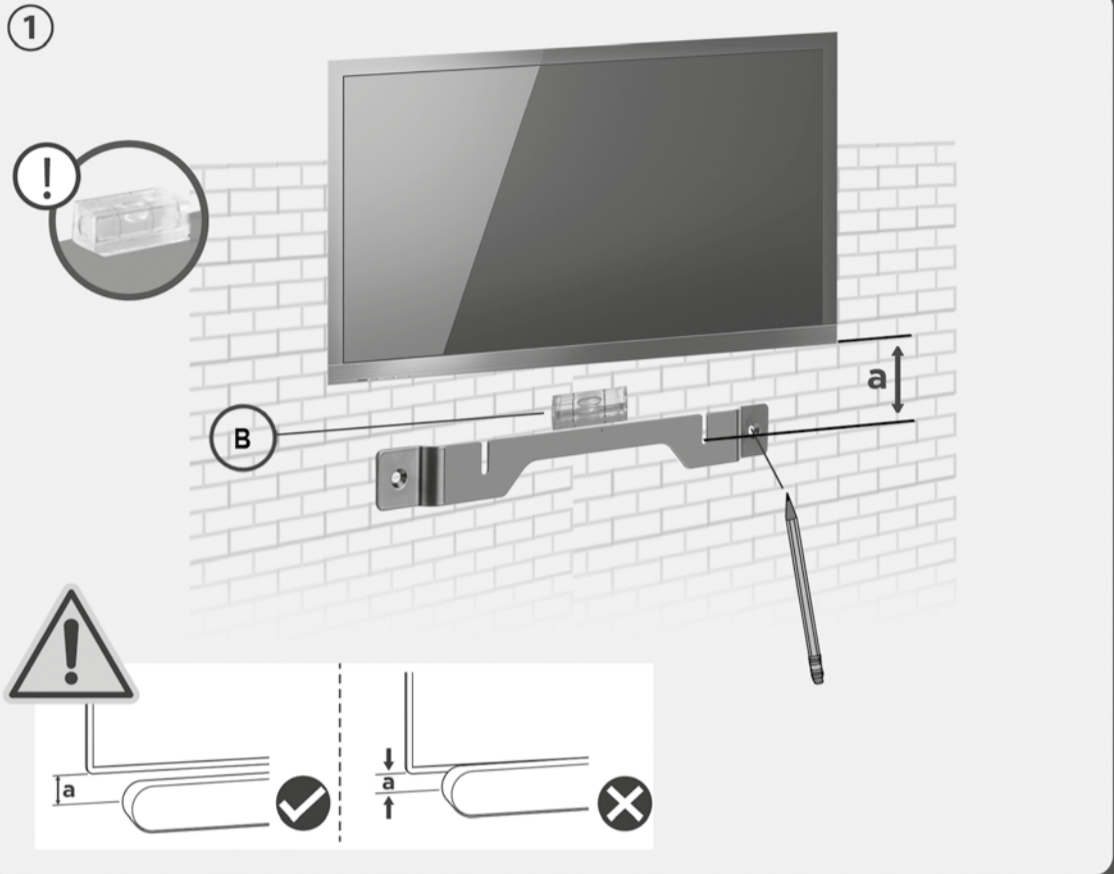

HS 26 L HS 26 WL

Wandhalterung für
SONOS® RAY Soundbar

Wall Bracket for
SONOS® RAY Soundbar

Montageanleitung Assembly Instructions

Montageanleitung
Assembly Instructions
Instrucciones de montaje
Οδηγία συναρμολόγησης
Montageanleitung
Instrucciones de montaje
Asemnusohtje
Montéringsvejledning
Instrukcija po montaži
Instruções de montagem
Montaj Rehberi
Montavimo instrukcija
Paigaldusjuhise
Montážas instrukcija
Instruzioni d'uso

my wall®
mount accessories

Wandhalterung für SONOS RAY Soundbar
Wall Bracket for SONOS RAY Soundbar

HS 26 L
HS 26 WL