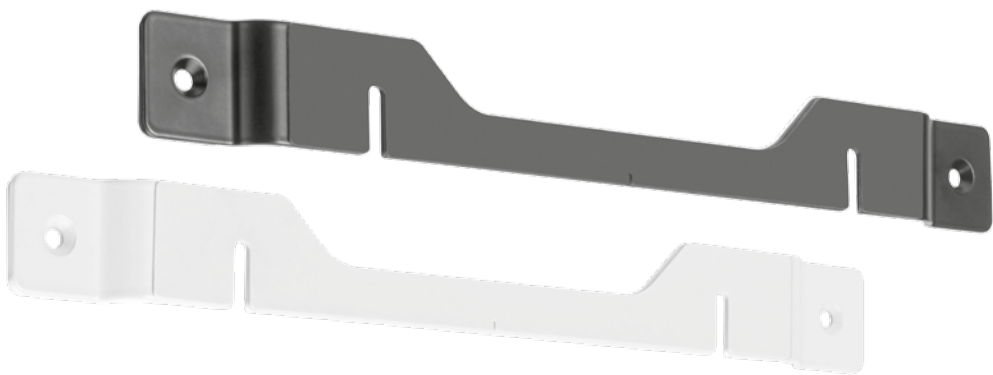

HS 26 L HS 26 WL

Wandhalterung für
SONOS® RAY Soundbar

Wall Bracket for
SONOS® RAY Soundbar

Montageanleitung Assembly Instructions

Montageanleitung
Assembly Instructions
Instrucciones de montaje
Οδηγία συναρμολόγησης
Montageanleitung
Instrucciones de montaje
Asemnusohtje
Montéringsvejledning
Instrukcija po montaži
Instruções de montagem
Montaj Rehberi
Montavimo instrukcija
Paigaldusjuhise
Montážas instrukcija
Instruzioni d'uso

my wall®
mount accessories

Wandhalterung für SONOS RAY Soundbar
Wall Bracket for SONOS RAY Soundbar

HS 26 L
HS 26 WL