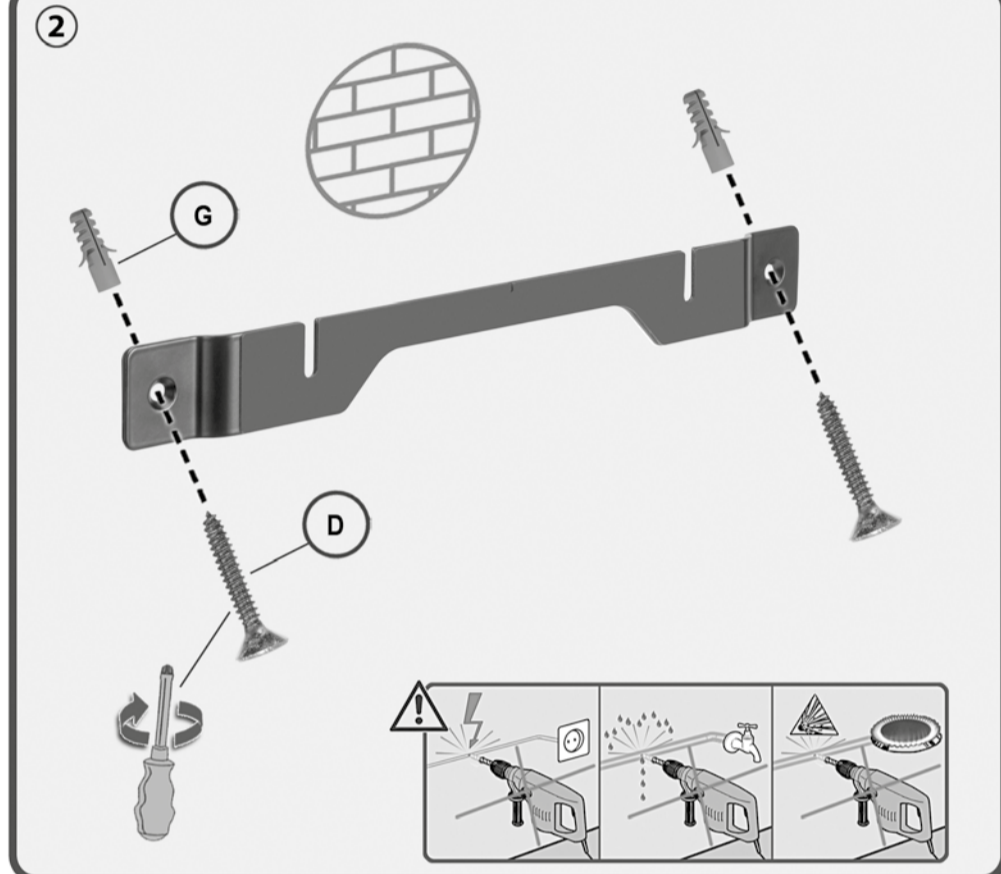

HS 26 L HS 26 WL

Wandhalterung für
SONOS® RAY Soundbar

Wall Bracket for
SONOS® RAY Soundbar

Montageanleitung Assembly Instructions

Montageanleitung
Assembly Instructions
Instrucciones de montaje
Οδηγία συναρμολόγησης
Montageanleitung
Instrucciones de montaje
Asemnusohtje
Montéringsvejledning
Instrukcija po montaži
Instruções de montagem
Montaj Rehberi
Montavimo instrukcija
Paigaldusjuhise
Montážas instrukcija
Instruzioni d'uso

my wall®
mount accessories

Wandhalterung für SONOS RAY Soundbar
Wall Bracket for SONOS RAY Soundbar

HS 26 L
HS 26 WL