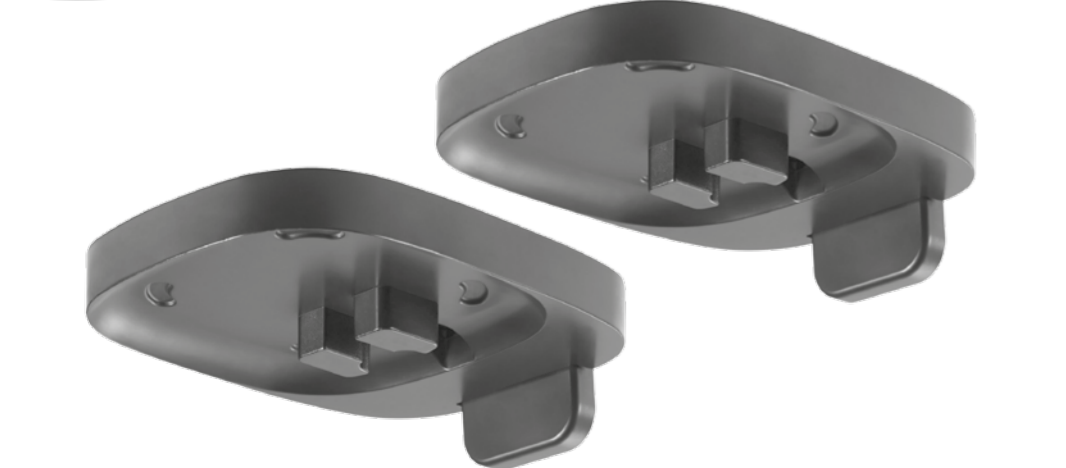

# HS 27 L

Wandhalter für  
SONOS Lautsprecher

Loudspeaker Bracket  
for SONOS

Montageanleitung  
 Assembly Instructions  
 Instructions de montage  
 Návod pro montáž  
 Montaj Reberhen  
 Instruccíes de montagem  
 Montaringsanvisning  
 Asemnauşihje  
 Instruccíes de montaje  
 Montaringsanvisning  
 Montaringsvejledning  
 Montaringsanvisning  
 Montaringsanvisning  
 Istruzioni d'uso

Montageanleitung  
 Assembly Instructions

Wandhalter für Sonos Lautsprecher  
 Loudspeaker Bracket for Sonos  
 my wall®  
 mount accessories