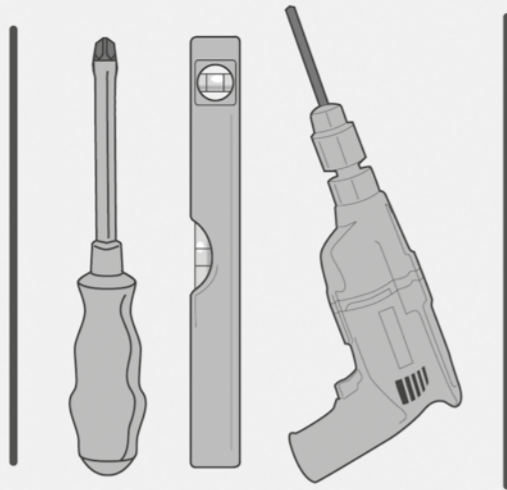

# HS 27 L

Wandhalter für  
SONOS Lautsprecher

Loudspeaker Bracket  
for SONOS

Montageanleitung  
 Assembly Instructions  
 Instructions de montage  
 Návod pro montáž  
 Montaj Reberhen  
 Instruccíes de montagem  
 Montaringsanvisning  
 Asemnauşihje  
 Instruccíes de montaje  
 Montaringsanvisning  
 Montaringsvejledning  
 Montaringsanvisning  
 Montaringsanvisning  
 Istruzioni d'uso

Montageanleitung  
 Assembly Instructions

Wandhalter für Sonos Lautsprecher  
 Loudspeaker Bracket for Sonos  
 my wall®  
 mount accessories