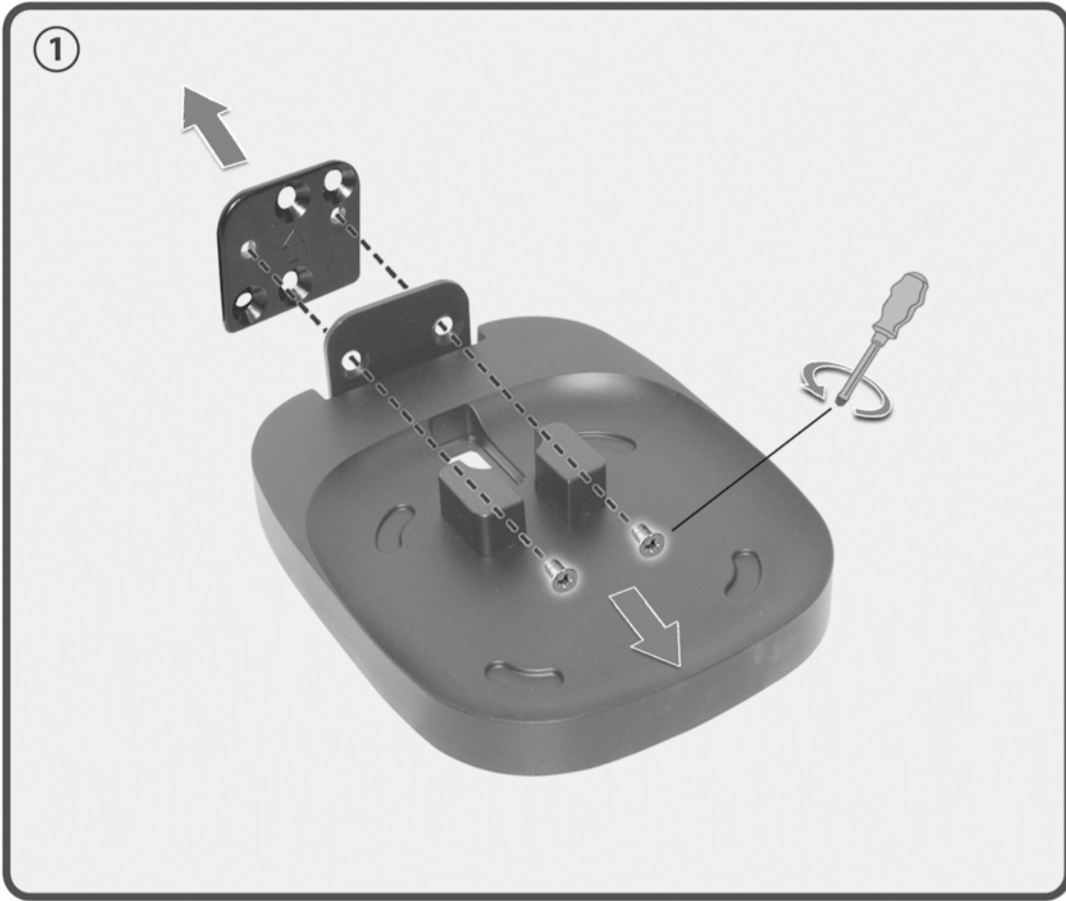

# HS 27 L

Wandhalter für  
SONOS Lautsprecher

Loudspeaker Bracket  
for SONOS

Montageanleitung  
 Assembly Instructions  
 Instructions de montage  
 Návod pro montáž  
 Montaj Reberhen  
 Instruccíes de montagem  
 Montaringsanvisning  
 Asemnauşihje  
 Instruccíes de montaje  
 Montaringsanvisning  
 Montaringsvejledning  
 Montaringsanvisning  
 Montaringsanvisning  
 Istruzioni d'uso

Montageanleitung  
 Assembly Instructions

Wandhalter für Sonos Lautsprecher  
 Loudspeaker Bracket for Sonos  
 my wall®  
 mount accessories