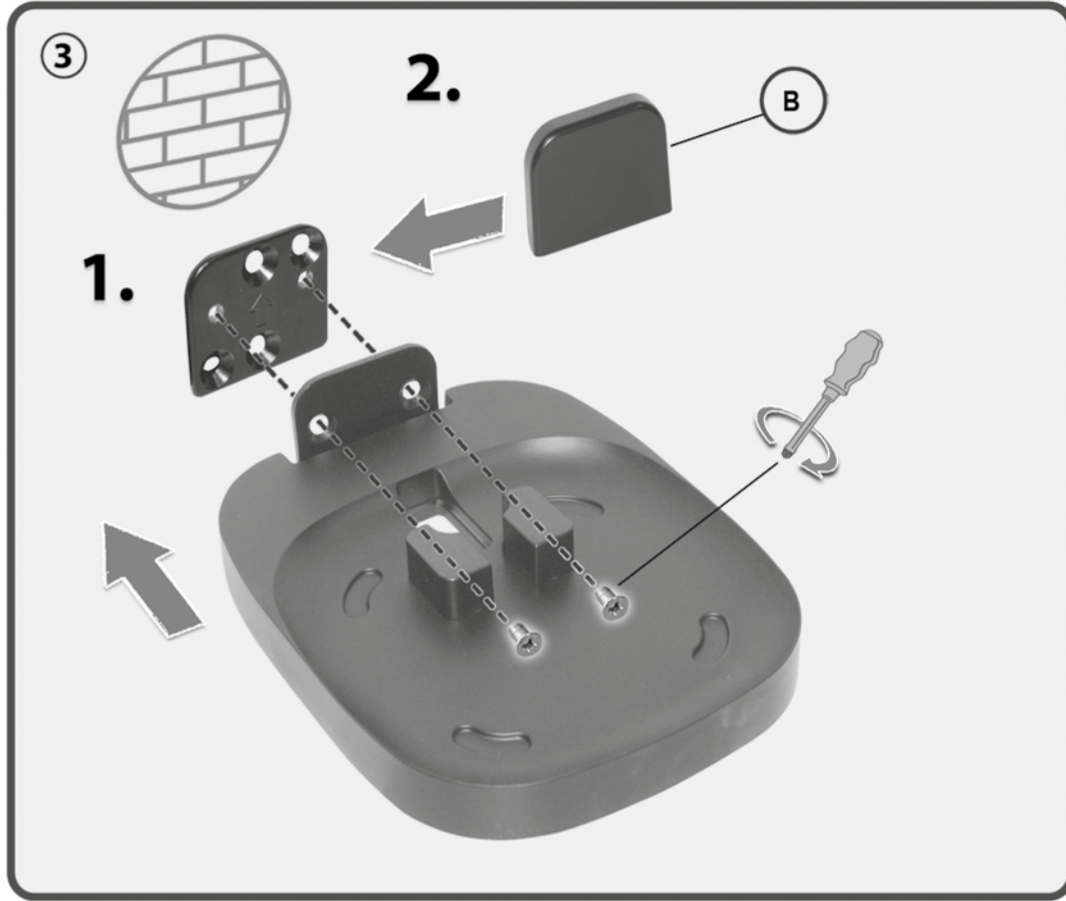

# HS 27 L

Wandhalter für  
SONOS Lautsprecher

Loudspeaker Bracket  
for SONOS

Montageanleitung  
 Assembly Instructions  
 Instructions de montage  
 Návod pro montáž  
 Montaj Reberhen  
 Instruccíes de montagem  
 Montaringsanvisning  
 Asemnauşihje  
 Instruccíes de montaje  
 Montaringsanvisning  
 Montaringsvejledning  
 Montaringsanvisning  
 Montaringsanvisning  
 Istruzioni d'uso

Montageanleitung  
 Assembly Instructions

Wandhalter für Sonos Lautsprecher  
 Loudspeaker Bracket for Sonos  
 my wall®  
 mount accessories