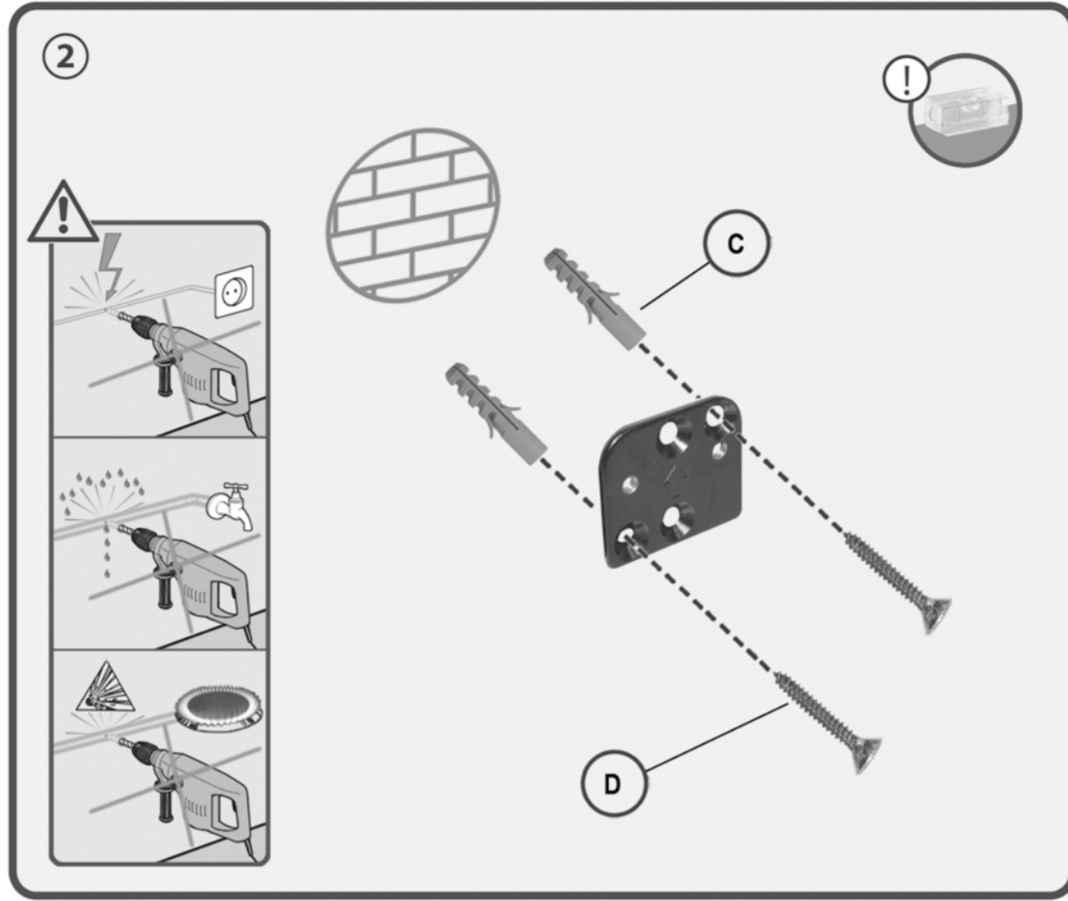

# HS 27 L

Wandhalter für  
SONOS Lautsprecher

Loudspeaker Bracket  
for SONOS

Montageanleitung  
 Assembly Instructions  
 Instructions de montage  
 Návod pro montáž  
 Montaj Reberhen  
 Instruccíes de montagem  
 Montaringsanvisning  
 Asemnauşihje  
 Instruccíes de montaje  
 Montaringsanvisning  
 Montaringsvejledning  
 Montaringsanvisning  
 Montaringsanvisning  
 Istruzioni d'uso

Montageanleitung  
 Assembly Instructions

Wandhalter für Sonos Lautsprecher  
 Loudspeaker Bracket for Sonos  
 my wall®  
 mount accessories