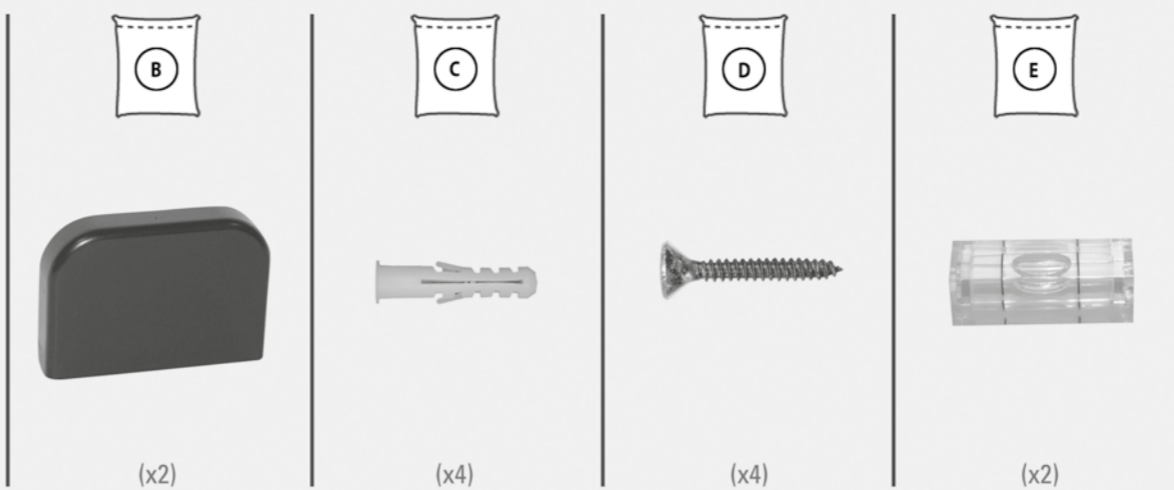

# HS 27 L

Wandhalter für  
SONOS Lautsprecher

Loudspeaker Bracket  
for SONOS

Montageanleitung  
 Assembly Instructions  
 Instructions de montage  
 Návod pro montáž  
 Montaj Reberhen  
 Instruccíes de montagem  
 Montaringsanvisning  
 Asemnauşihje  
 Instruccíes de montaje  
 Montaringsanvisning  
 Montaringsvejledning  
 Montaringsanvisning  
 Montaringsanvisning  
 Istruzioni d'uso

Montageanleitung  
 Assembly Instructions

Wandhalter für Sonos Lautsprecher  
 Loudspeaker Bracket for Sonos  
 my wall®  
 mount accessories