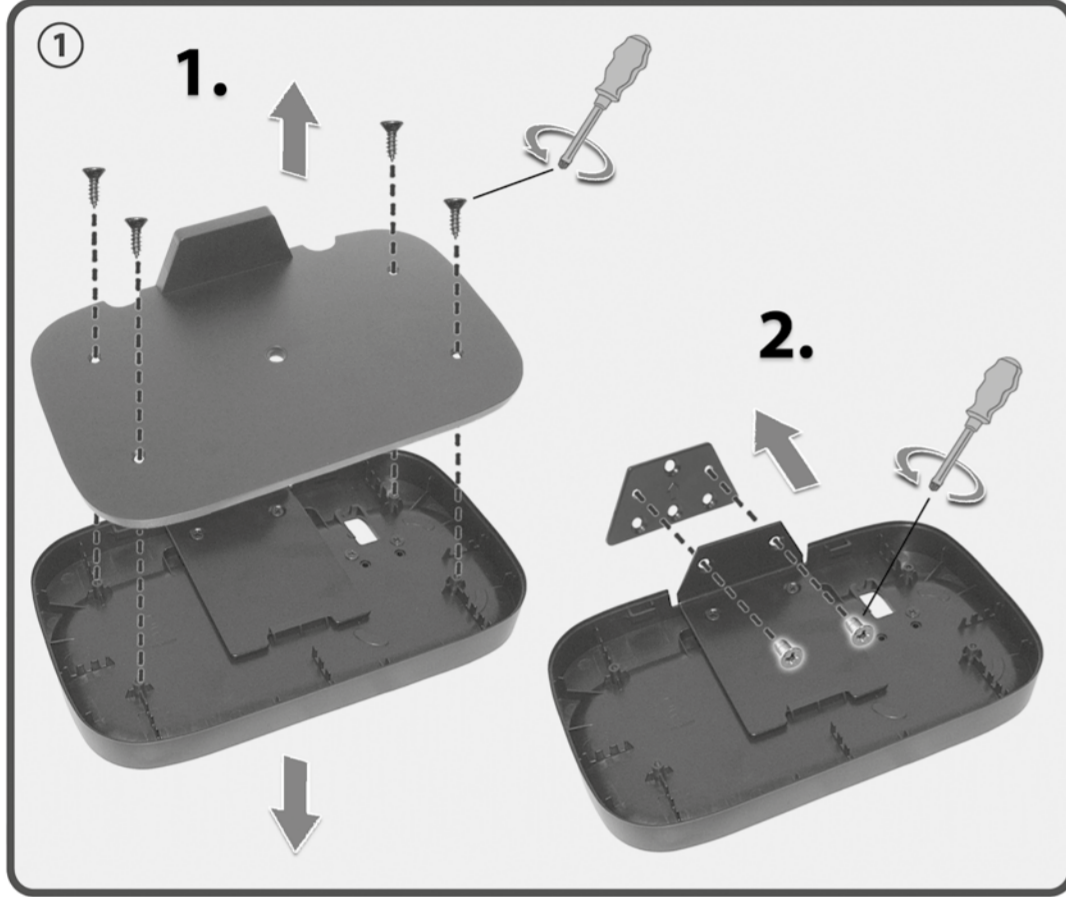

HS 28 L

Wandhalter für
SONOS Lautsprecher

Loudspeaker Bracket
for SONOS

Montageanleitung
 Instructions de montage
 Návod pro montáž
 Montaj Reberen
 Instruccões de montagem
 Assemlj instructions
 Oδηγία συναρμολόγησης
 Asemnusaohje
 Montážna inštrukcia
 Paigaldusjuhise
 Montavimo instrukcija
 Montajnsanvirsning
 Istruzioni d'uso