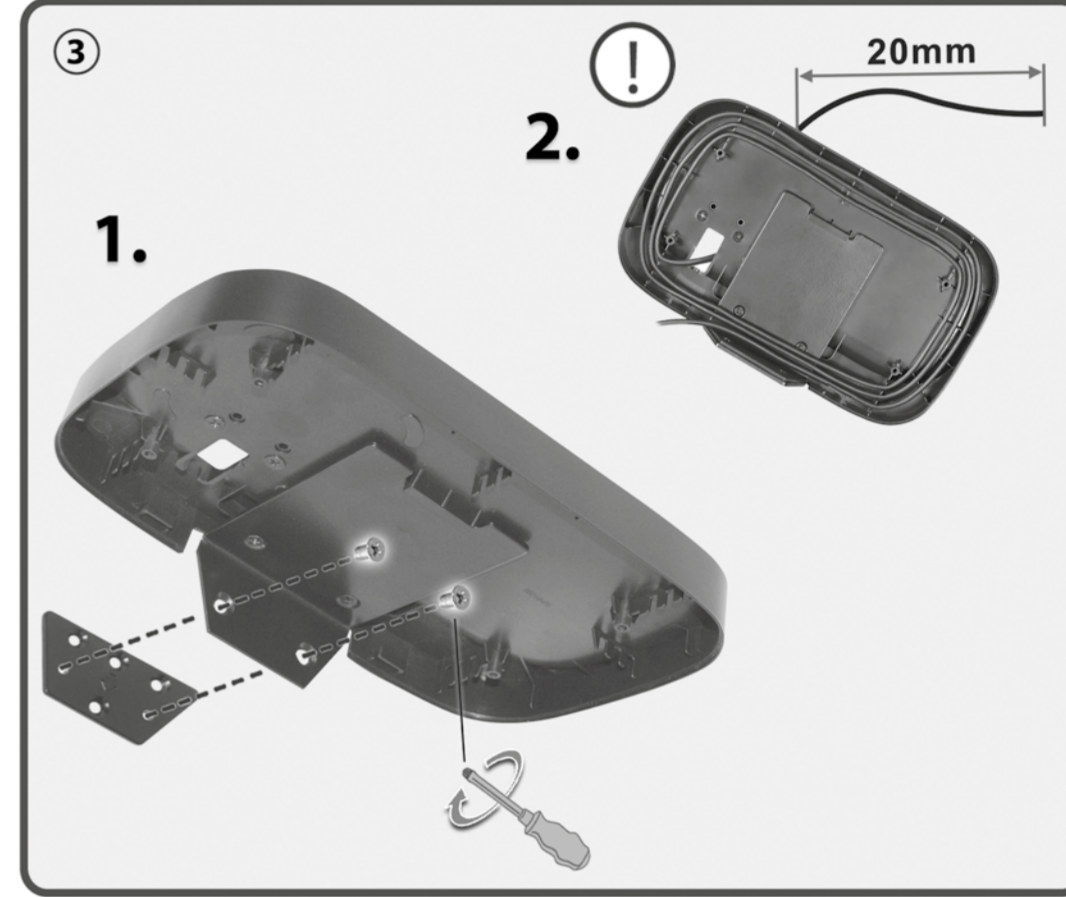

HS 28 L

Wandhalter für
SONOS Lautsprecher

Loudspeaker Bracket
for SONOS

Montageanleitung
 Instructions de montage
 Návod pro montáž
 Montaj Reberen
 Instruccões de montagem
 Assemlj instructions
 Oδηγία συναρμολόγησης
 Asemnusaohje
 Montážna inštrukcia
 Paigaldusjuhise
 Montavimo instrukcija
 Montajnsanvirsning
 Istruzioni d'uso