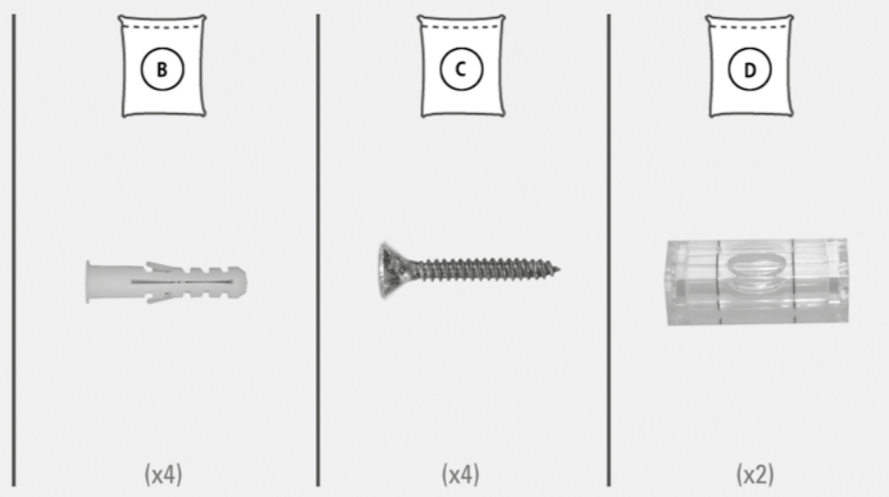

HS 28 L

Wandhalter für
SONOS Lautsprecher

Loudspeaker Bracket
for SONOS

Montageanleitung
 Instructions de montage
 Návod pro montáž
 Montaj Reberen
 Instruccões de montagem
 Assemlj instructions
 Oδηγία συναρμολόγησης
 Asemnusaohje
 Montážna inštrukcia
 Paigaldusjuhise
 Montavimo instrukcija
 Montajnsanvirsning
 Istruzioni d'uso