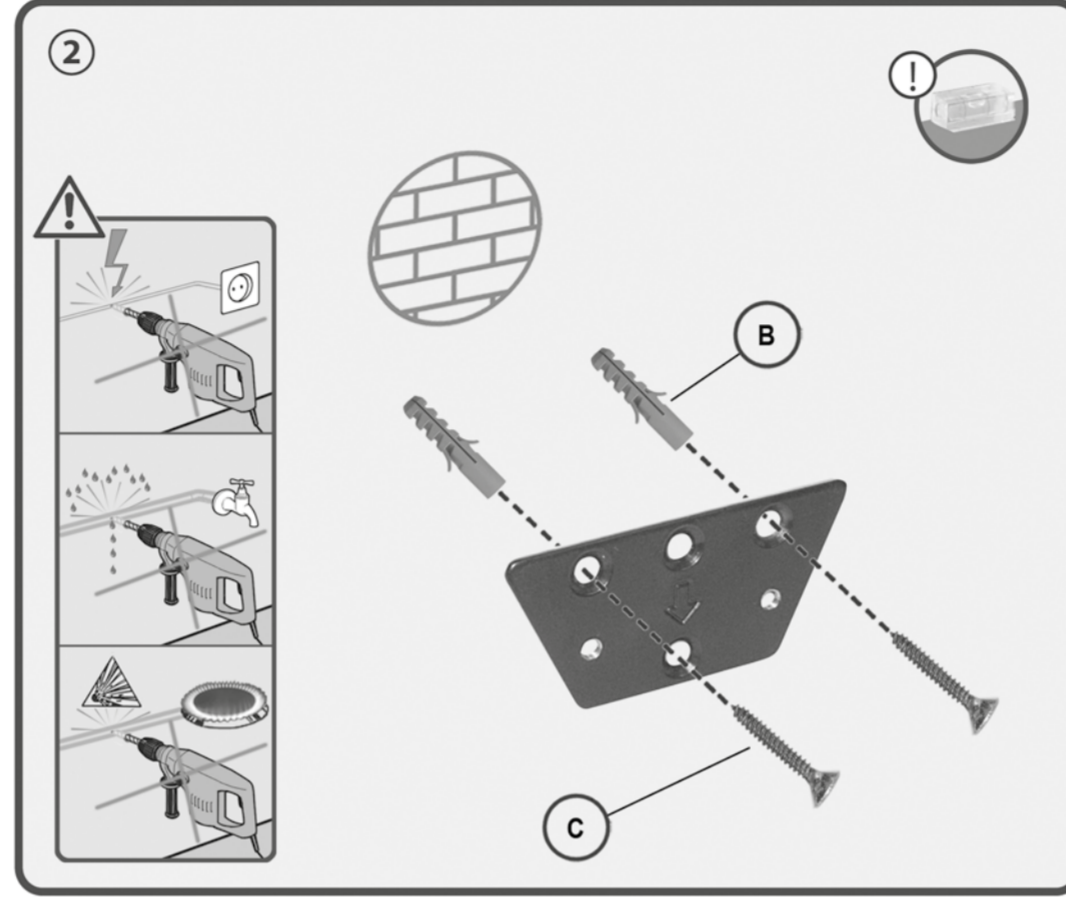

HS 28 L

Wandhalter für
SONOS Lautsprecher

Loudspeaker Bracket
for SONOS

Montageanleitung
 Instructions de montage
 Návod pro montáž
 Montaj Reberen
 Instruccões de montagem
 Assemlj instructions
 Oδηγία συναρμολόγησης
 Asemnusaohje
 Montážna inštrukcia
 Paigaldusjuhise
 Montavimo instrukcija
 Montajnsanvirsning
 Istruzioni d'uso