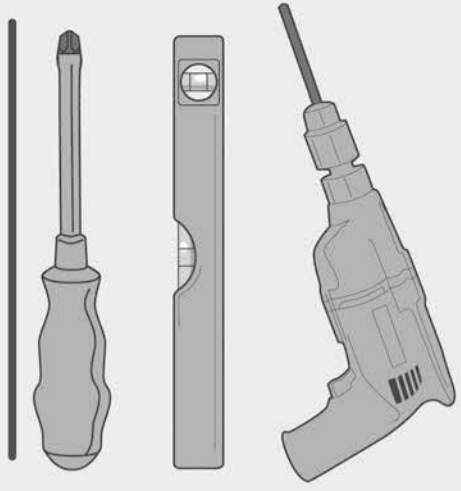

HS 8 L

Wandhalter für SONOS Beam

Wall Mount Bracket for SONOS Beam

1

Montageanleitung

Montageanleitung
 Assembly Instructions
 Οδηγία συναρμολόγησης
 Instrucciones de montaje
 Montageanleitung
 Návod pro montáž
 Instrucciones de montaje
 Monteringssanvisning
 Asennusohje
 Monteringsvejledning
 Montážas instrukcja
 Montaj Rehberi
 Montaringsanvisning
 Instruções de uso

HS 8 L

my wall®
mount accessories

Wandhalter für SONOS Beam
Wall Mount Bracket for SONOS Beam

2

3