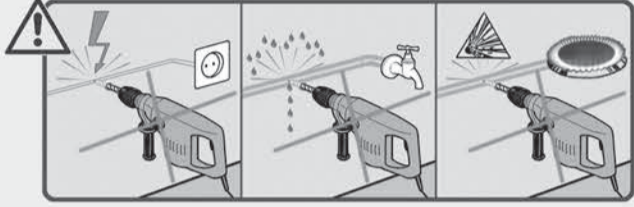

HS 8 L

Wandhalter für SONOS Beam

Wall Mount Bracket for SONOS Beam

1

Montageanleitung

Montageanleitung
 Assembly Instructions
 Οδηγία συναρμολόγησης
 Instrucciones de montaje
 Montageanleitung
 Návod pro montáž
 Instrucciones de montaje
 Monteringssanvisning
 Asennusohje
 Monteringsvejledning
 Montážas instrukcja
 Montaj Rehberi
 Montaringsanvisning
 Instruções de uso