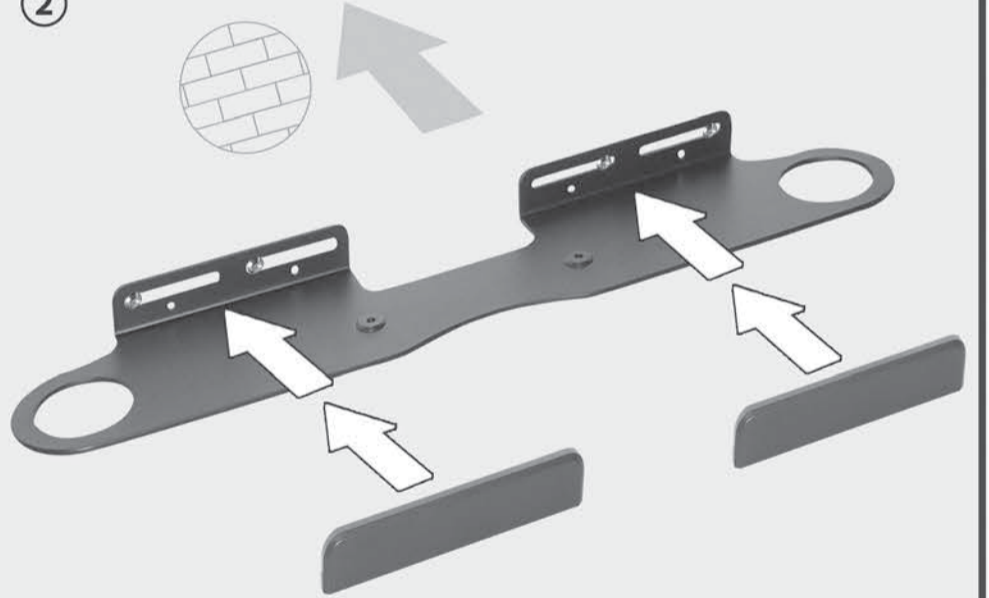

HS 8 L

Wandhalter für SONOS Beam

Wall Mount Bracket for SONOS Beam

1

Montageanleitung

Montageanleitung
 Assembly Instructions
 Οδηγία συναρμολόγησης
 Instrucciones de montaje
 Montageanleitung
 Návod pro montáž
 Instrucciones de montaje
 Monteringssanvisning
 Asennusohje
 Monteringsvejledning
 Montážas instrukcja
 Montaj Rehberi
 Montaringsanvisning
 Instruções de uso

HS 8 L

my wall®
mount accessories

Wandhalter für SONOS Beam
Wall Mount Bracket for SONOS Beam

2

3