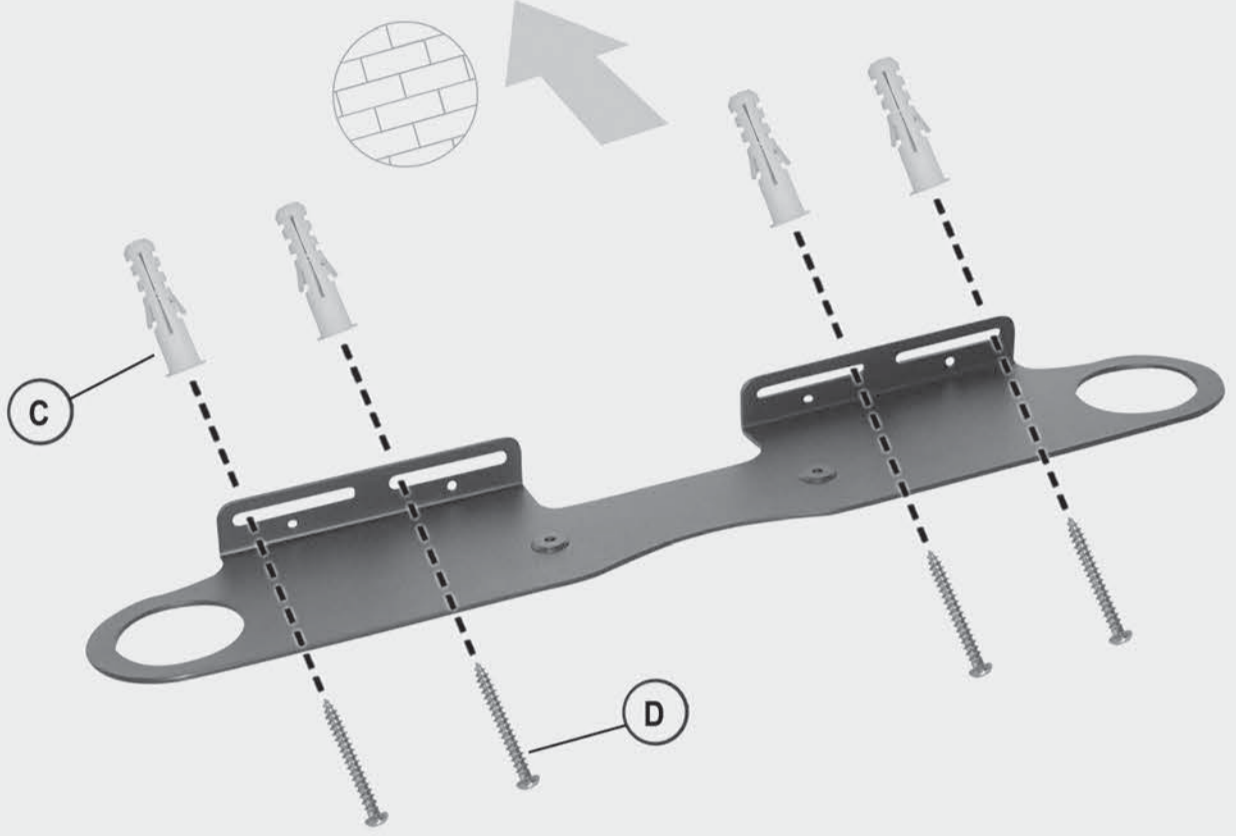

HS 8 L

Wandhalter für SONOS Beam

Wall Mount Bracket for SONOS Beam

1

Montageanleitung

Montageanleitung
 Assembly Instructions
 Οδηγία συναρμολόγησης
 Instrucciones de montaje
 Montageanleitung
 Návod pro montáž
 Instrucciones de montaje
 Monteringssanvisning
 Asennusohje
 Monteringsvejledning
 Montážas instrukcja
 Montaj Rehberi
 Montaringsanvisning
 Instruções de uso

HS 8 L

my wall®
mount accessories

Wandhalter für SONOS Beam
Wall Mount Bracket for SONOS Beam

2

3