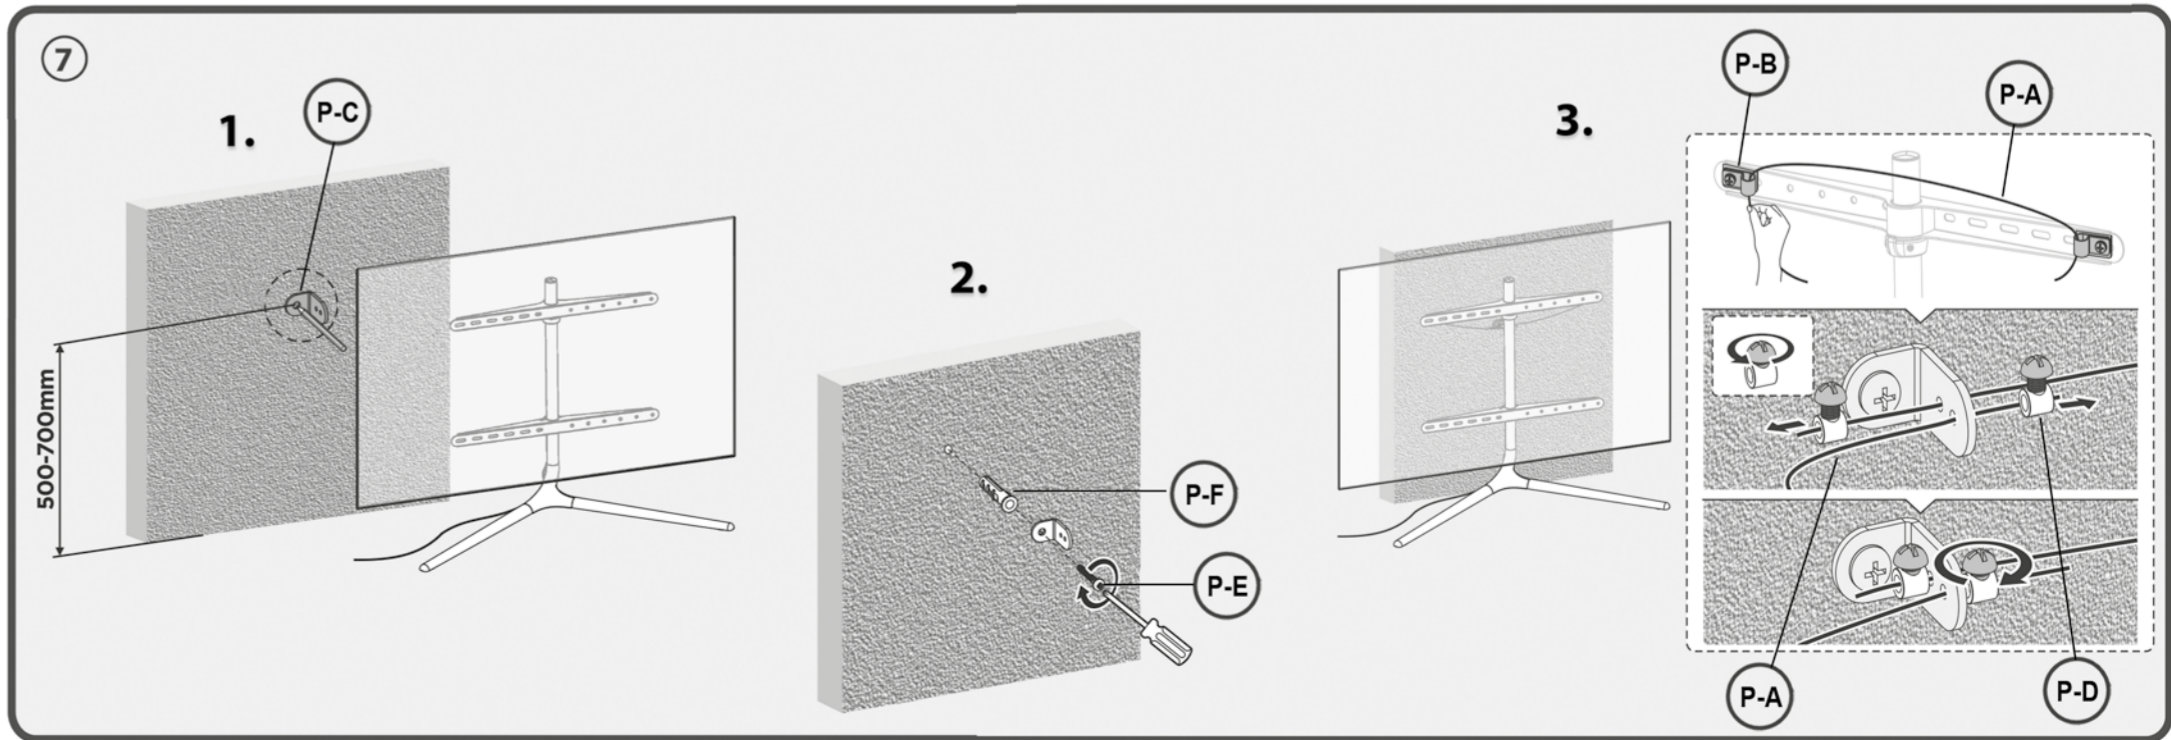

HT 29 L HT 29 WL

Standfuß für
Flachbildschirme
Pedestal for Flat Screens

Montageanleitung
Assembly instructions

Montaj Rehberi
Montierungsanleitung
Instrucciones de montaje
Asemnusoňje
Ogylia svyazhivayushch
Instrucciones de montaje
Montážas instrukcija
Pálgaiduslitis
Montavimo instrukcija
Instruzioni d'uso

Montierungsanleitung
Montageanleitung
Instrucciones de montaje
Asemnusoňje
Ogylia svyazhivayushch
Instrucciones de montaje
Montážas instrukcija
Pálgaiduslitis
Montavimo instrukcija
Instruzioni d'uso

HT 29 L
HT 29 WL

my wall®
mount accessories

Standfuß für Flachbildschirme
Pedestal for Flat Screens