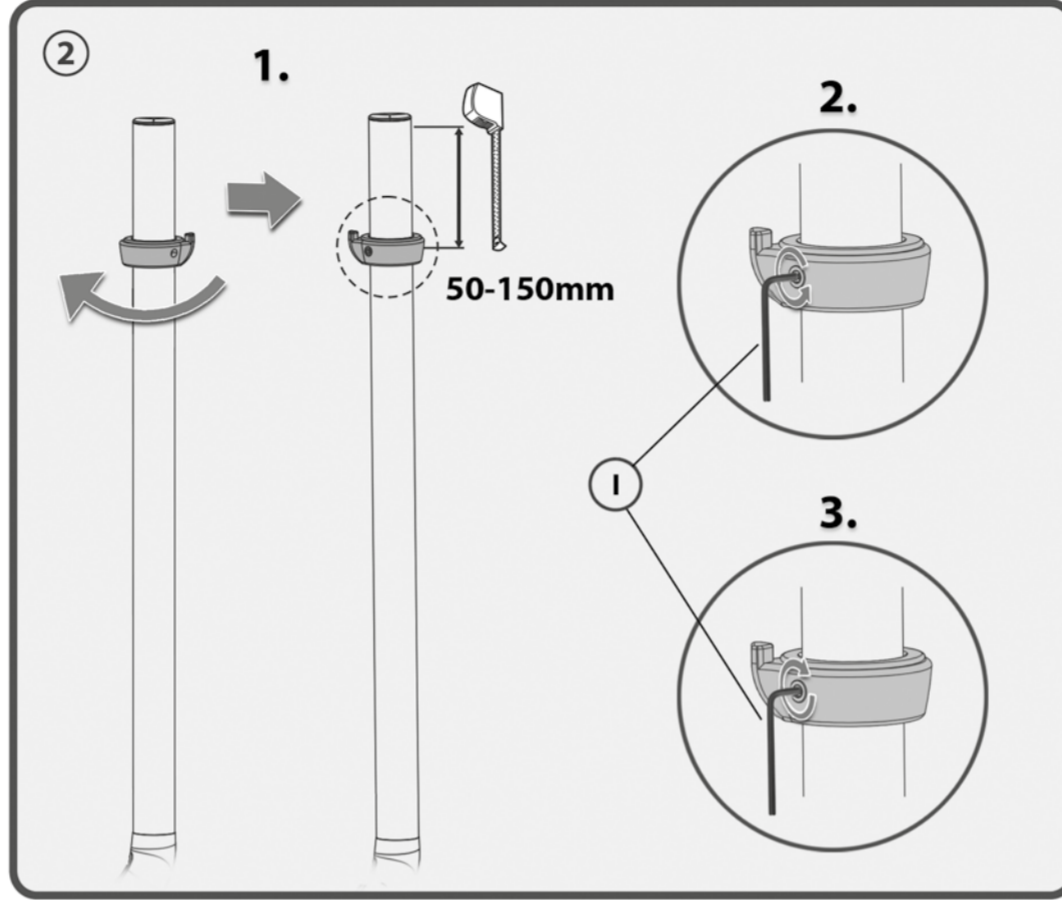

HT 29 L HT 29 WL

Standfuß für
Flachbildschirme
Pedestal for Flat Screens

Montageanleitung
Assembly instructions

Montaj Rehberi
Montierungsanleitung
Instrucciones de montaje
Asemnusoňje
Ogylia svyazhivayushch
Instrucciones de montaje
Montážas instrukcija
Pálgaiduslitis
Montavimo instrukcija
Instruzioni d'uso

Montierungsanleitung
Montageanleitung
Instrucciones de montaje
Asemnusoňje
Ogylia svyazhivayushch
Instrucciones de montaje
Montážas instrukcija
Pálgaiduslitis
Montavimo instrukcija
Instruzioni d'uso

HT 29 L
HT 29 WL

my wall®
mount accessories

Standfuß für Flachbildschirme
Pedestal for Flat Screens