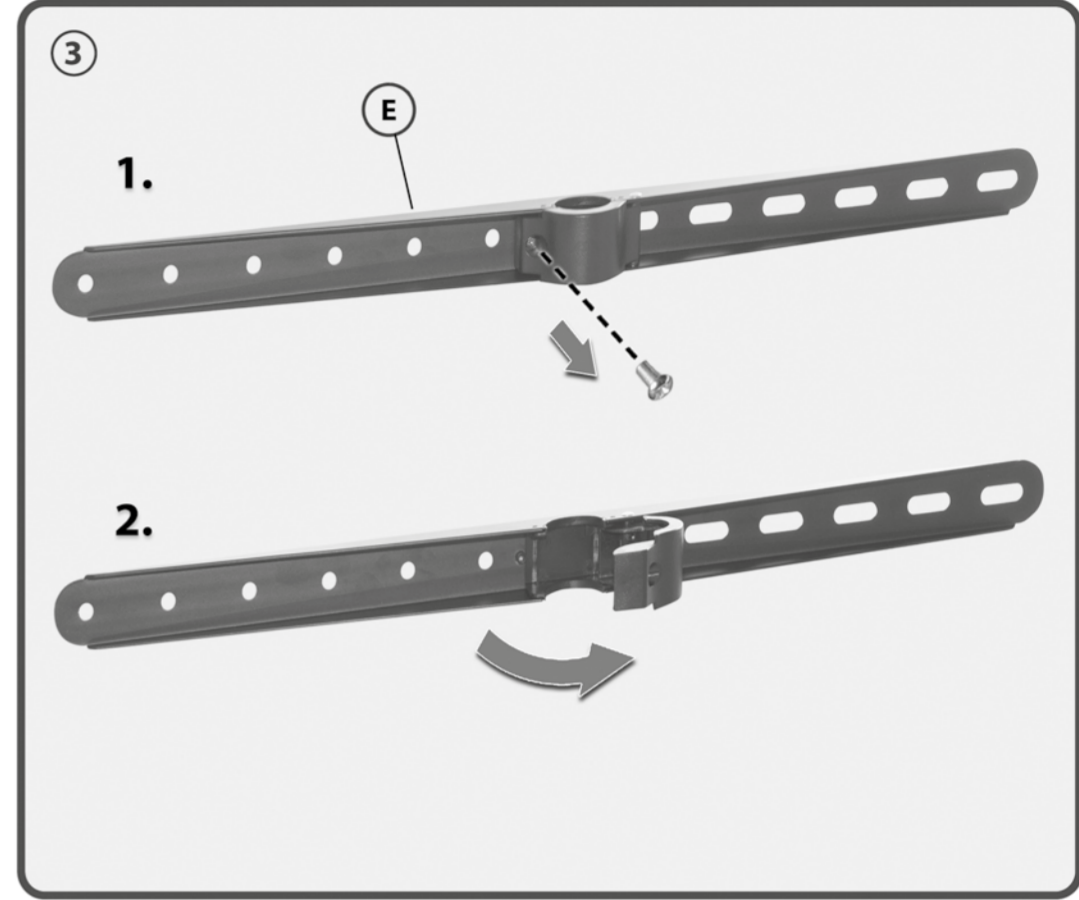

HT 29 L HT 29 WL

Standfuß für
Flachbildschirme
Pedestal for Flat Screens

Montageanleitung
Assembly instructions

Montaj Rehberi
Montierungsanleitung
Instrucciones de montaje
Asemnusoňje
Ogylia svyazhivayushch
Instrucciones de montaje
Montážas instrukcija
Pálgaiduslitis
Montavimo instrukcija
Instruzioni d'uso

Montierungsanleitung
Montageanleitung
Instrucciones de montaje
Asemnusoňje
Ogylia svyazhivayushch
Instrucciones de montaje
Montážas instrukcija
Pálgaiduslitis
Montavimo instrukcija
Instruzioni d'uso

HT 29 L
HT 29 WL

my wall®
mount accessories

Standfuß für Flachbildschirme
Pedestal for Flat Screens