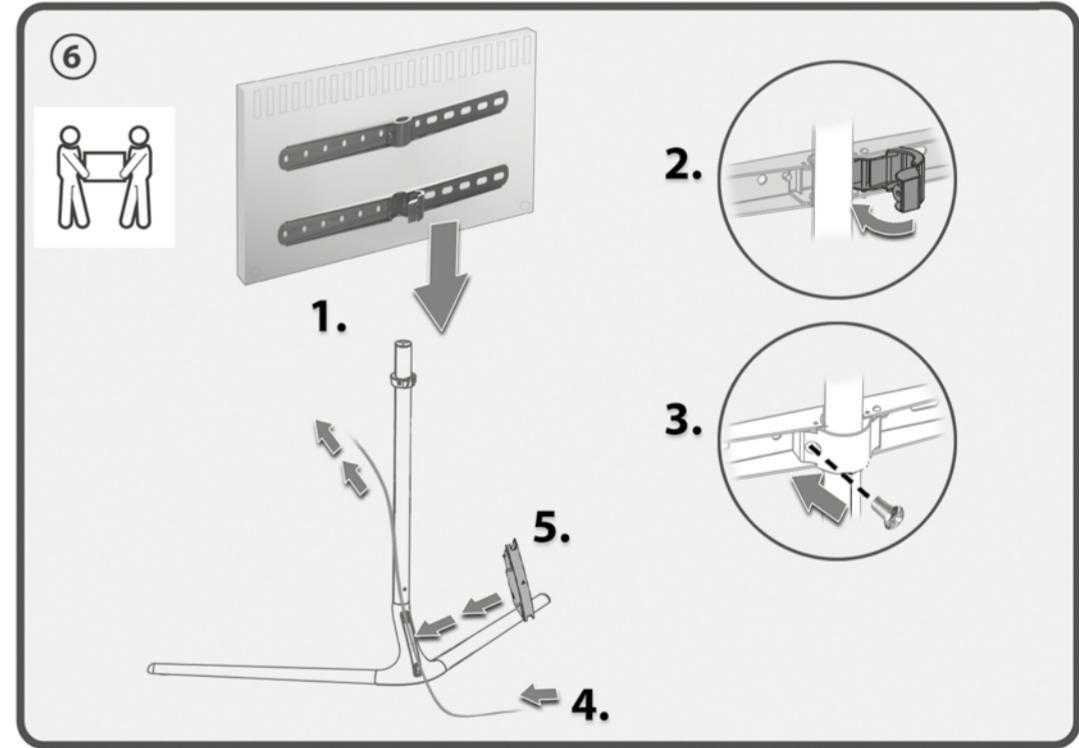

HT 29 L HT 29 WL

Standfuß für
Flachbildschirme
Pedestal for Flat Screens

Montageanleitung
Assembly instructions

Montaj Rehberi
Montierungsanleitung
Instrucciones de montaje
Asemnusoňje
Ogylia svyazhivayushch
Instrucciones de montaje
Montážas instrukcija
Pálgaiduslitis
Montavimo instrukcija
Instruzioni d'uso

Montierungsanleitung
Montageanleitung
Instrucciones de montaje
Asemnusoňje
Ogylia svyazhivayushch
Instrucciones de montaje
Montážas instrukcija
Pálgaiduslitis
Montavimo instrukcija
Instruzioni d'uso

HT 29 L
HT 29 WL

my wall®
mount accessories

Standfuß für Flachbildschirme
Pedestal for Flat Screens