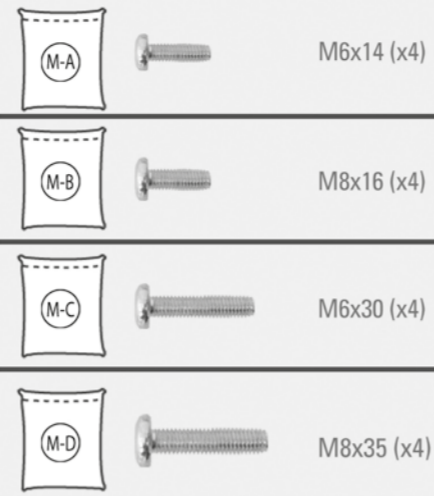

HT 29 L HT 29 WL

Standfuß für
Flachbildschirme
Pedestal for Flat Screens

Montageanleitung
Assembly instructions

Montaj Rehberi
Montierungsanleitung
Instrucciones de montaje
Asemnusoňje
Ogylia svyazhivayushch
Instrucciones de montaje
Montážas instrukcija
Pálgaiduslitis
Montavimo instrukcija
Instruzioni d'uso

Montierungsanleitung
Montageanleitung
Instrucciones de montaje
Asemnusoňje
Ogylia svyazhivayushch
Instrucciones de montaje
Montážas instrukcija
Pálgaiduslitis
Montavimo instrukcija
Instruzioni d'uso

HT 29 L
HT 29 WL