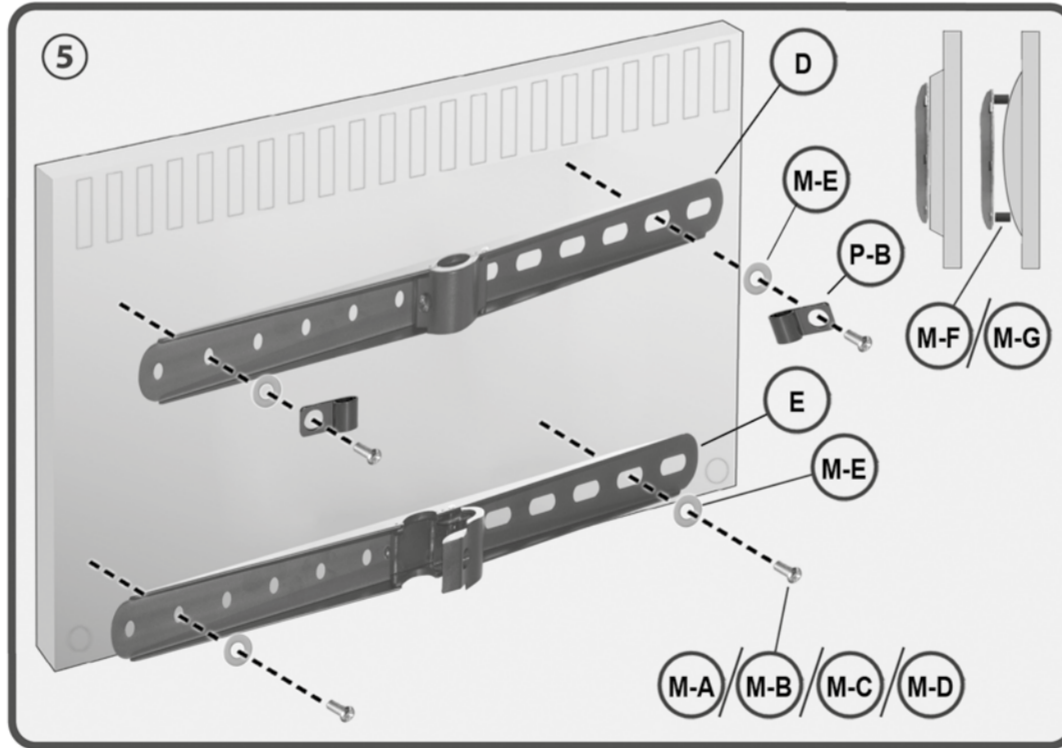

HT 29 L HT 29 WL

Standfuß für
Flachbildschirme
Pedestal for Flat Screens

Montageanleitung
Assembly instructions

Montaj Rehberi
Montierungsanleitung
Instrucciones de montaje
Asemnusoňje
Ogylia svyazhivayushch
Instrucciones de montaje
Montážas instrukcija
Pálgaiduslitis
Montavimo instrukcija
Instruzioni d'uso

Montierungsanleitung
Montageanleitung
Instrucciones de montaje
Asemnusoňje
Ogylia svyazhivayushch
Instrucciones de montaje
Montážas instrukcija
Pálgaiduslitis
Montavimo instrukcija
Instruzioni d'uso

HT 29 L
HT 29 WL

my wall®
mount accessories

Standfuß für Flachbildschirme
Pedestal for Flat Screens