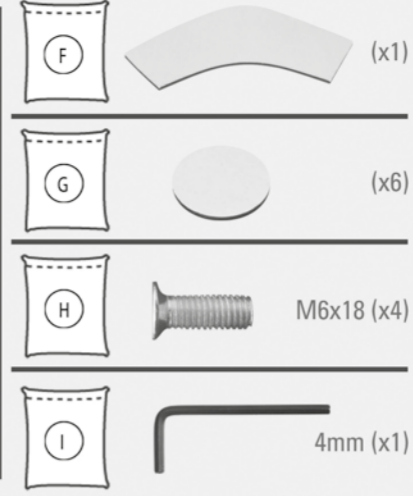

HT 29 L HT 29 WL

Standfuß für
Flachbildschirme
Pedestal for Flat Screens

Montageanleitung
Assembly instructions

Montaj Rehberi
Montierungsanleitung
Instrucciones de montaje
Asemnusoňje
Ogylia svyazhivayushch
Instrucciones de montaje
Montážas instrukcija
Pálgaiduslitis
Montavimo instrukcija
Instruzioni d'uso

Montierungsanleitung
Montageanleitung
Instrucciones de montaje
Asemnusoňje
Ogylia svyazhivayushch
Instrucciones de montaje
Montážas instrukcija
Pálgaiduslitis
Montavimo instrukcija
Instruzioni d'uso

HT 29 L
HT 29 WL