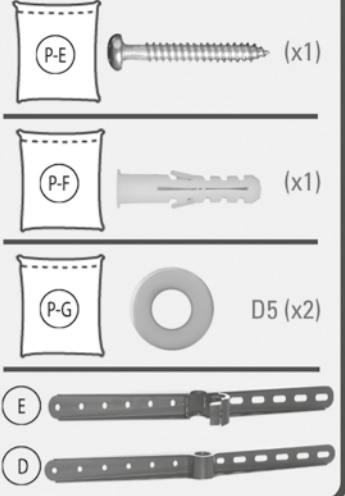

HT 29 L HT 29 WL

Standfuß für
Flachbildschirme
Pedestal for Flat Screens

Montageanleitung
Assembly instructions

Montaj Rehberi
Montierungsanleitung
Instrucciones de montaje
Asemnusoňje
Ogylia svyazhivayushch
Instrucciones de montaje
Montážas instrukcija
Pálgaiduslitis
Montavimo instrukcija
Instruzioni d'uso

Montierungsanleitung
Montageanleitung
Instrucciones de montaje
Asemnusoňje
Ogylia svyazhivayushch
Instrucciones de montaje
Montážas instrukcija
Pálgaiduslitis
Montavimo instrukcija
Instruzioni d'uso

HT 29 L
HT 29 WL