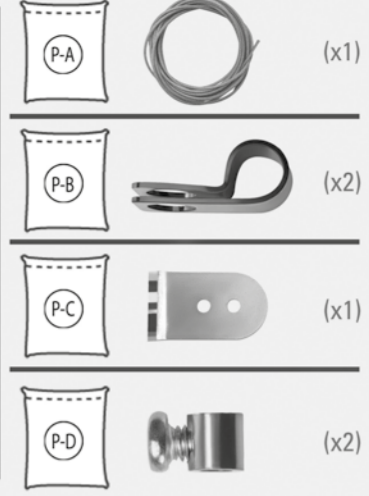

HT 29 L HT 29 WL

Standfuß für
Flachbildschirme
Pedestal for Flat Screens

Montageanleitung
Assembly instructions

Montaj Rehberi
Montierungsanleitung
Instrucciones de montaje
Asemnusoňje
Ogylia svyazhivayushch
Instrucciones de montaje
Montážas instrukcija
Pálgaiduslitis
Montavimo instrukcija
Instruzioni d'uso

Montierungsanleitung
Montageanleitung
Instrucciones de montaje
Asemnusoňje
Ogylia svyazhivayushch
Instrucciones de montaje
Montážas instrukcija
Pálgaiduslitis
Montavimo instrukcija
Instruzioni d'uso

HT 29 L
HT 29 WL

my wall®
mount accessories

Standfuß für Flachbildschirme
Pedestal for Flat Screens