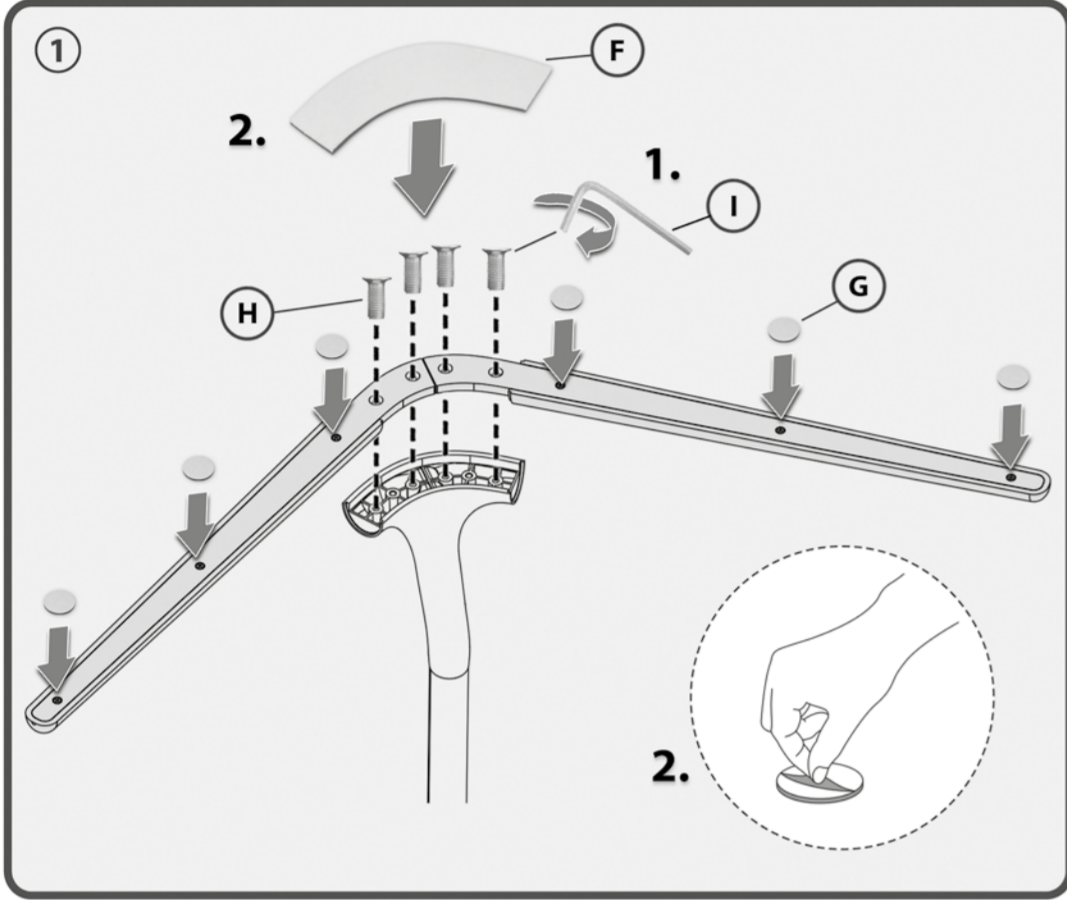

HT 29 L HT 29 WL

Standfuß für
Flachbildschirme
Pedestal for Flat Screens

Montageanleitung
Assembly instructions

Montaj Rehberi
Montierungsanleitung
Instrucciones de montaje
Asemnusoňje
Ogylia svyazhivayushch
Instrucciones de montaje
Montážas instrukcija
Pálgaiduslitis
Montavimo instrukcija
Instruzioni d'uso

Montierungsanleitung
Montageanleitung
Instrucciones de montaje
Asemnusoňje
Ogylia svyazhivayushch
Instrucciones de montaje
Montážas instrukcija
Pálgaiduslitis
Montavimo instrukcija
Instruzioni d'uso

HT 29 L
HT 29 WL

my wall®
mount accessories

Standfuß für Flachbildschirme
Pedestal for Flat Screens