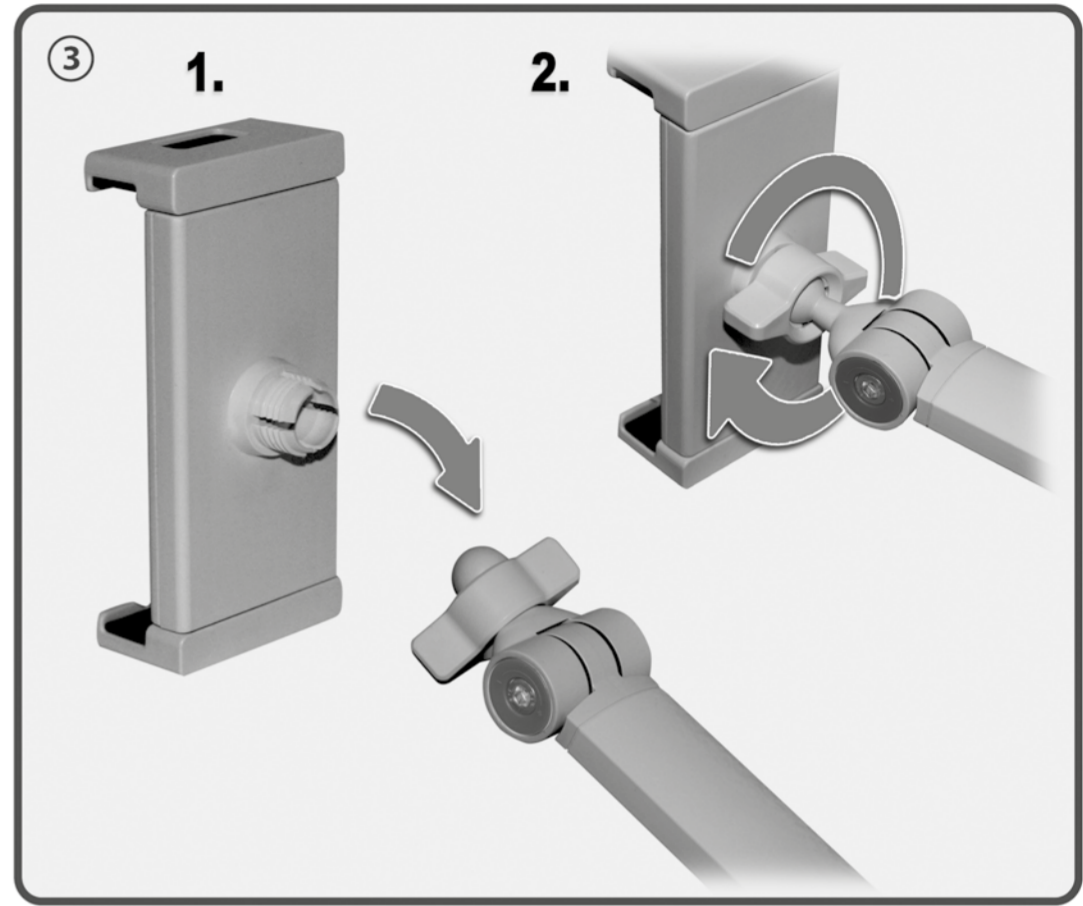

# HT 33 L

Vollbeweglicher  
Tischhalter für  
Tablets & Smartphones

Full-Motion Desk  
Bracket for  
Tablets & Smartphones

Montageanleitung  
Assembly instructions

Montaj Rehberi  
Montierungsanleitung  
Instrucciones de montaje  
Návod pro montáž  
Instruções de montagem  
Asemnusoňje  
Montiringsvejledning  
Montažas instrukcija  
Päigaldusjuhise  
Instruzioni d'uso

HT 33 L

my wall  
mount accessories

Vollbeweglicher Tischhalter für Tablets & Smartphones  
Full-Motion Desk Bracket for Tablets & Smartphones