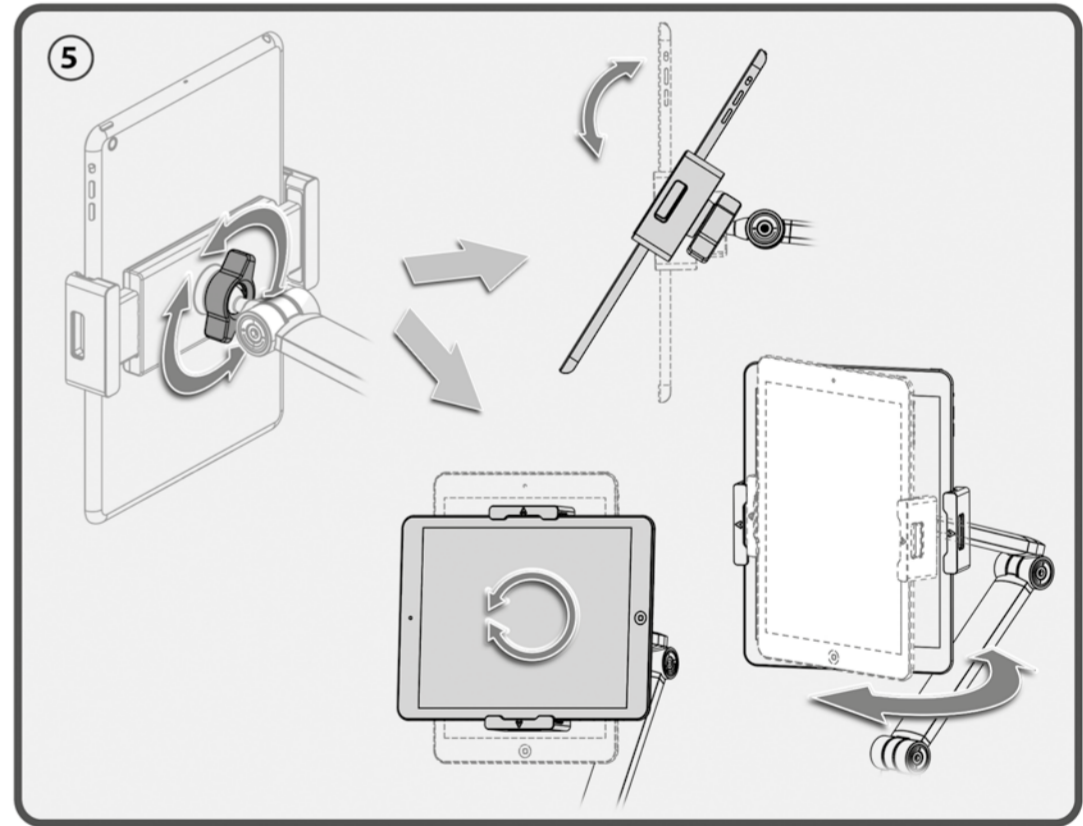

# HT 33 L

Vollbeweglicher  
Tischhalter für  
Tablets & Smartphones

Full-Motion Desk  
Bracket for  
Tablets & Smartphones

Montageanleitung  
Assembly instructions

Montaj Rehberi  
Montierungsanleitung  
Instrucciones de montaje  
Návod pro montáž  
Instruções de montagem  
Asemnusoňje  
Montiringsvejledning  
Montažas instrukcija  
Päigaldusjuhise  
Instruzioni d'uso

HT 33 L

my wall  
mount accessories

Vollbeweglicher Tischhalter für Tablets & Smartphones  
Full-Motion Desk Bracket for Tablets & Smartphones