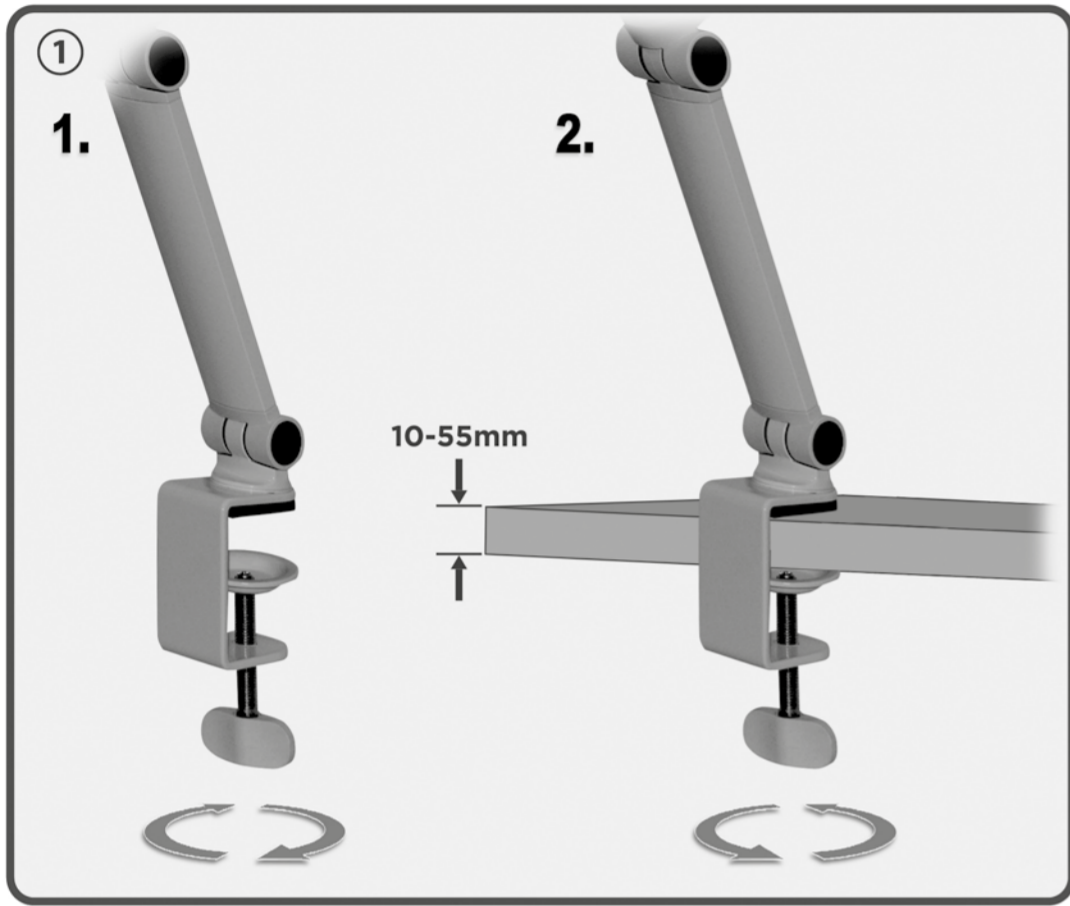

# HT 33 L

Vollbeweglicher  
Tischhalter für  
Tablets & Smartphones

Full-Motion Desk  
Bracket for  
Tablets & Smartphones

Montageanleitung  
Assembly instructions

Montaj Rehberi  
Montierungsanleitung  
Instrucciones de montaje  
Návod pro montáž  
Instruções de montagem  
Asemnusoňje  
Montiringsvejledning  
Montažas instrukcija  
Päigaldusjuhise  
Instruzioni d'uso

HT 33 L

my wall  
mount accessories

Vollbeweglicher Tischhalter für Tablets & Smartphones  
Full-Motion Desk Bracket for Tablets & Smartphones