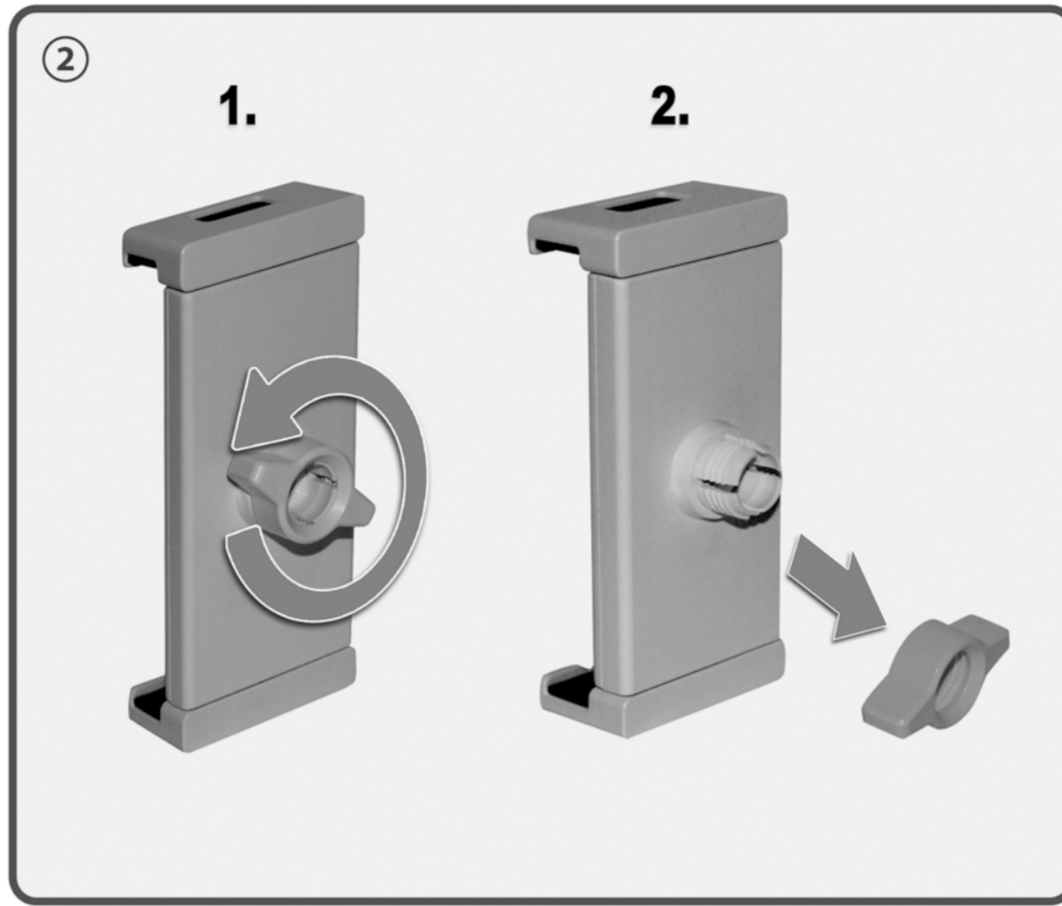

# HT 33 L

Vollbeweglicher  
Tischhalter für  
Tablets & Smartphones

Full-Motion Desk  
Bracket for  
Tablets & Smartphones

Montageanleitung  
Assembly instructions

Montaj Rehberi  
Montierungsanleitung  
Instrucciones de montaje  
Návod pro montáž  
Instruções de montagem  
Asemnusoňje  
Montiringsvejledning  
Montažas instrukcija  
Päigaldusjuhise  
Instruzioni d'uso

HT 33 L

my wall  
mount accessories

Vollbeweglicher Tischhalter für Tablets & Smartphones  
Full-Motion Desk Bracket for Tablets & Smartphones