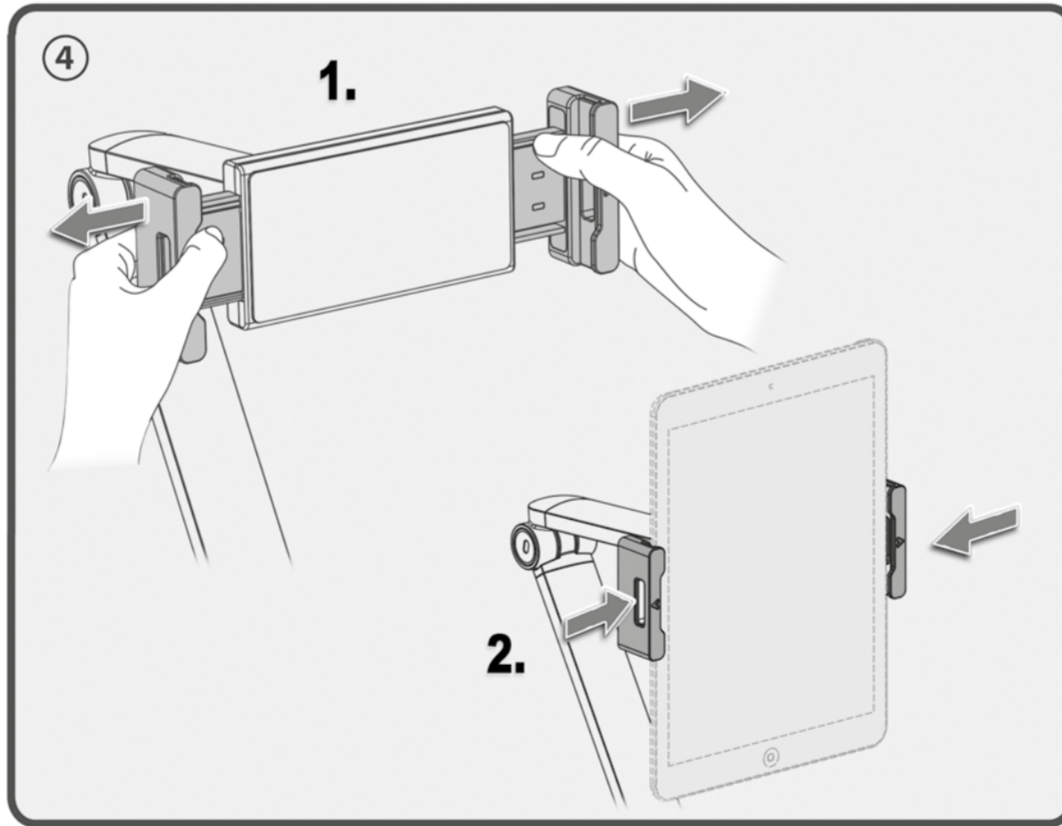

# HT 33 L

Vollbeweglicher  
Tischhalter für  
Tablets & Smartphones

Full-Motion Desk  
Bracket for  
Tablets & Smartphones

Montageanleitung  
Assembly instructions

Montaj Rehberi  
Montierungsanleitung  
Instrucciones de montaje  
Návod pro montáž  
Instruções de montagem  
Asemnusoňje  
Montiringsvejledning  
Montažas instrukcija  
Päigaldusjuhise  
Instruzioni d'uso

HT 33 L

my wall  
mount accessories

Vollbeweglicher Tischhalter für Tablets & Smartphones  
Full-Motion Desk Bracket for Tablets & Smartphones