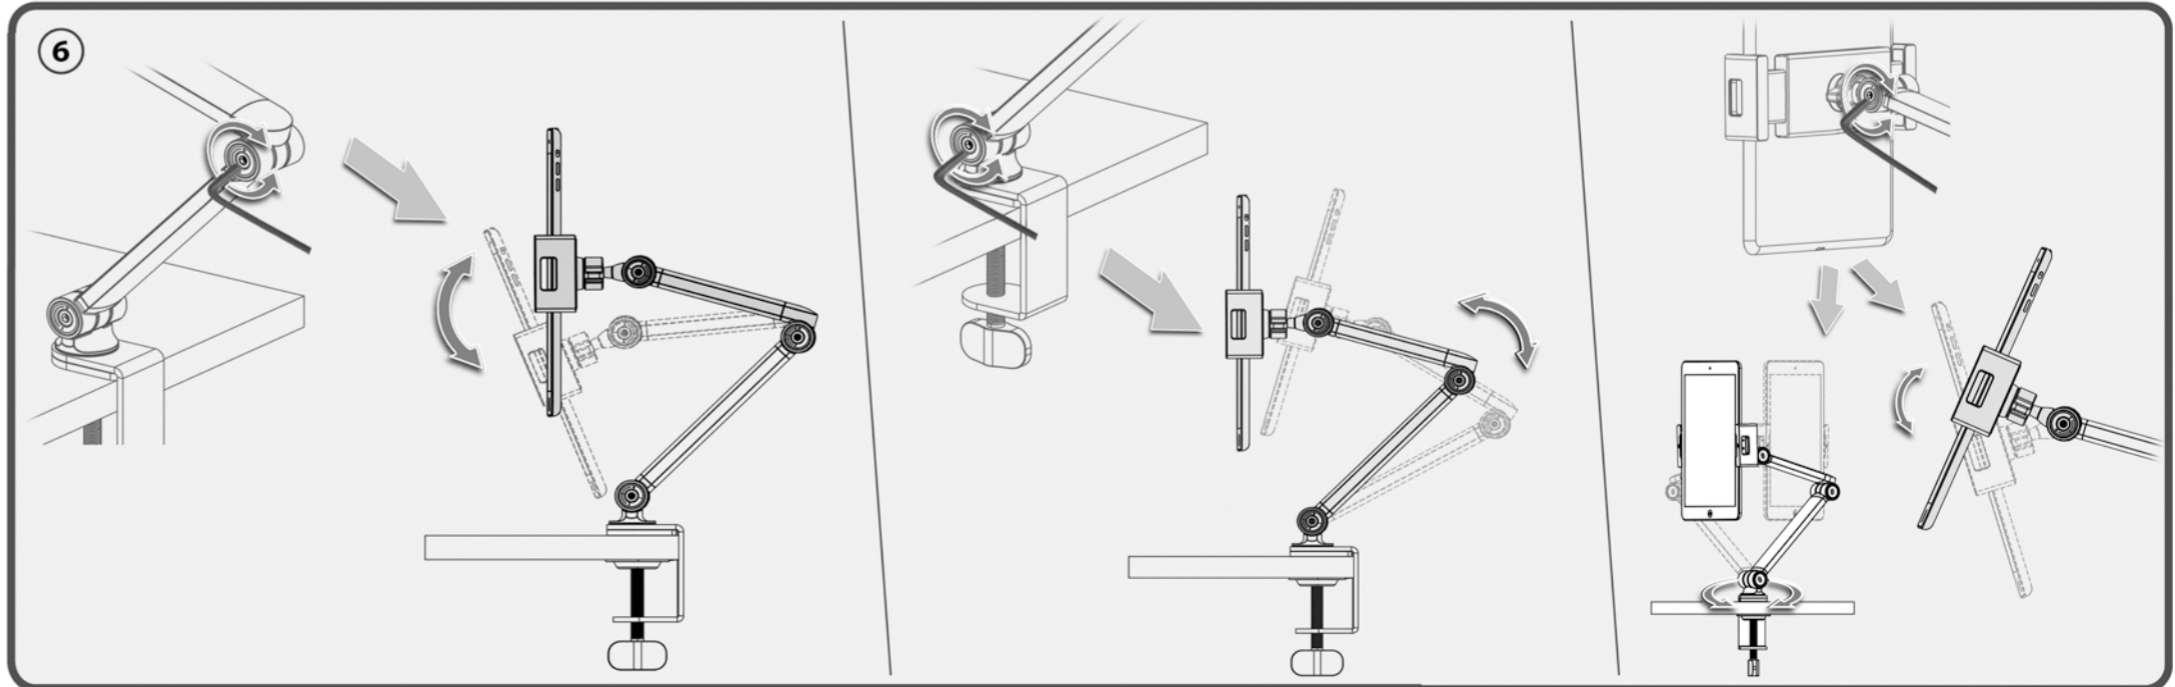

# HT 33 L

Vollbeweglicher  
Tischhalter für  
Tablets & Smartphones

Full-Motion Desk  
Bracket for  
Tablets & Smartphones

Montageanleitung  
Assembly instructions

Montaj Rehberi  
Montierungsanleitung  
Instrucciones de montaje  
Návod pro montáž  
Instruções de montagem  
Asemnusoňje  
Montiringsvejledning  
Montažas instrukcija  
Päigaldusjuhise  
Instruzioni d'uso

HT 33 L

my wall  
mount accessories

Vollbeweglicher Tischhalter für Tablets & Smartphones  
Full-Motion Desk Bracket for Tablets & Smartphones