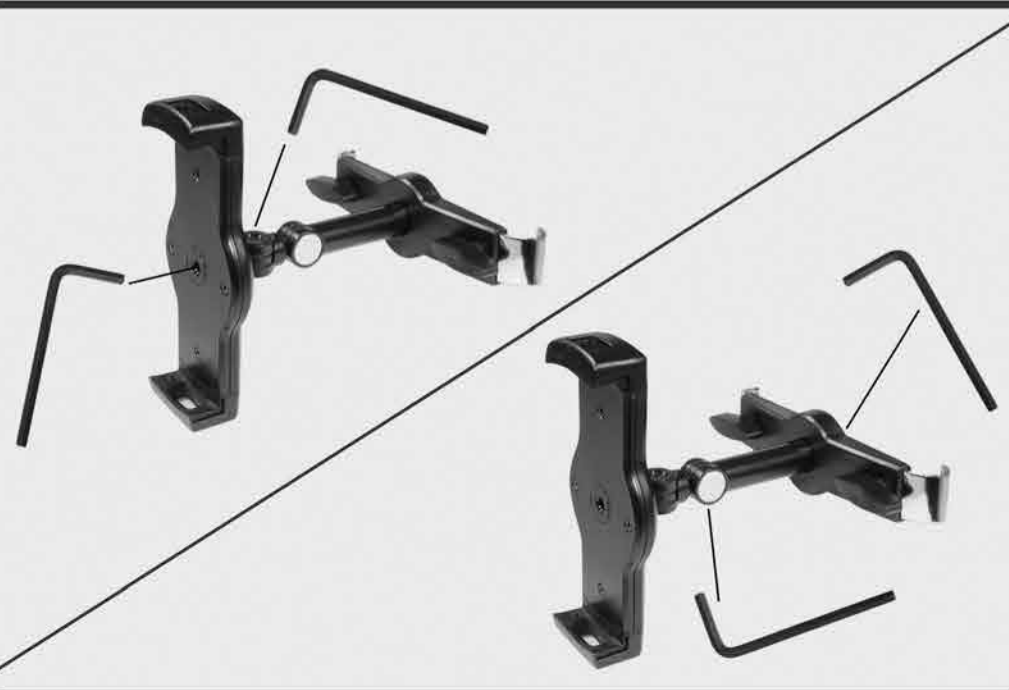

HT 3 L

Tablet-Halterung für die Autokopfstütze

Tablet Bracket for the Car Headrest

x1

x1

x1

x1

x1

①

②

③

Montageanleitung

Assembly Instructions

Montageanleitung
Assembly Instructions
Instruccions de montaje
Οδηγία συναρμολόγησης
Montageanleitung
Montagehandledning
Monteringsanvisning

Instruções de montagem
Nävod pro montáž
Instruccions de montaje
Asemnusoħe
Monteringsvejledning
Montážas instrukcja
Montaj Rehberi
Montavimo instrukcija
Monteringsanvisning
Montážas instrukcja
Instruções de uso

HT 3 L

my wall
mount accessories

Tablet-Halterung für die Autokopfstütze
Tablet Bracket for the Car Headrest