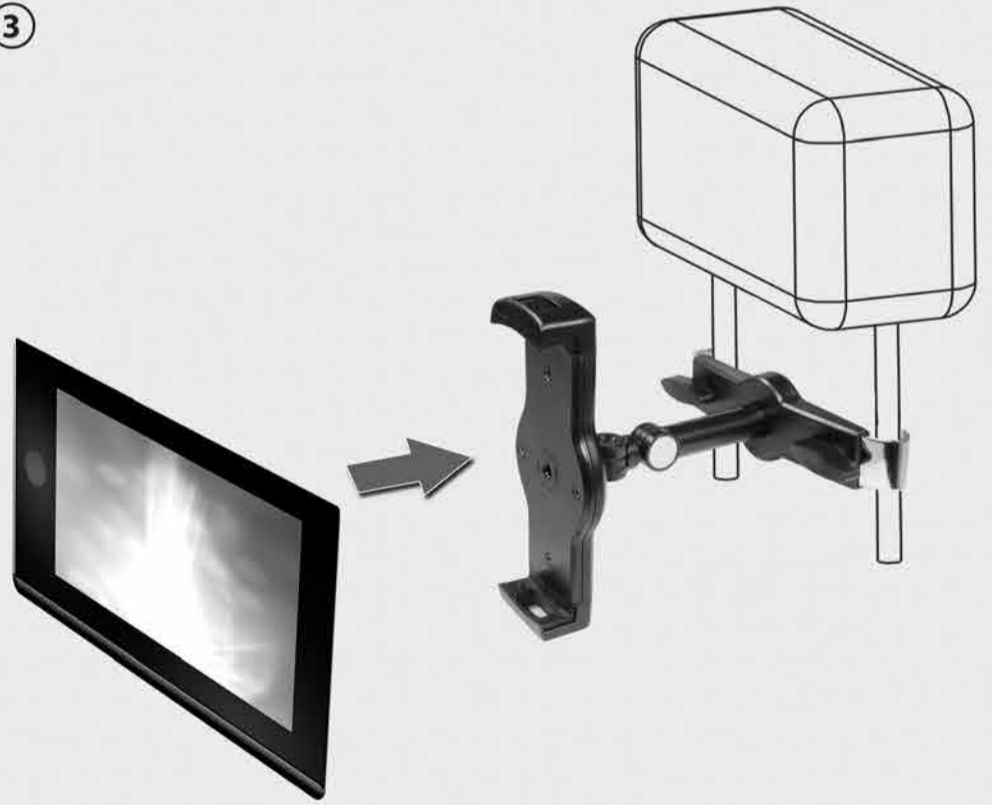

HT 3 L

Tablet-Halterung für die Autokopfstütze

Tablet Bracket for the Car Headrest

x1

x1

x1

x1

x1

①

②

③

Montageanleitung

Assembly Instructions

Montageanleitung
Assembly Instructions
Instruccions de montaje
Οδηγία συναρμολόγησης
Montageanleitung
Montagehandledning
Monteringsanvisning

Instruções de montagem
Nävod pro montáž
Instruccions de montaje
Asemnusoħe
Monteringsvejledning
Montážas instrukcja
Montaj Rehberi
Montavimo instrukcija
Monteringsanvisning
Montážas instrukcja
Instruções de uso

HT 3 L

my wall
mount accessories

Tablet-Halterung für die Autokopfstütze
Tablet Bracket for the Car Headrest