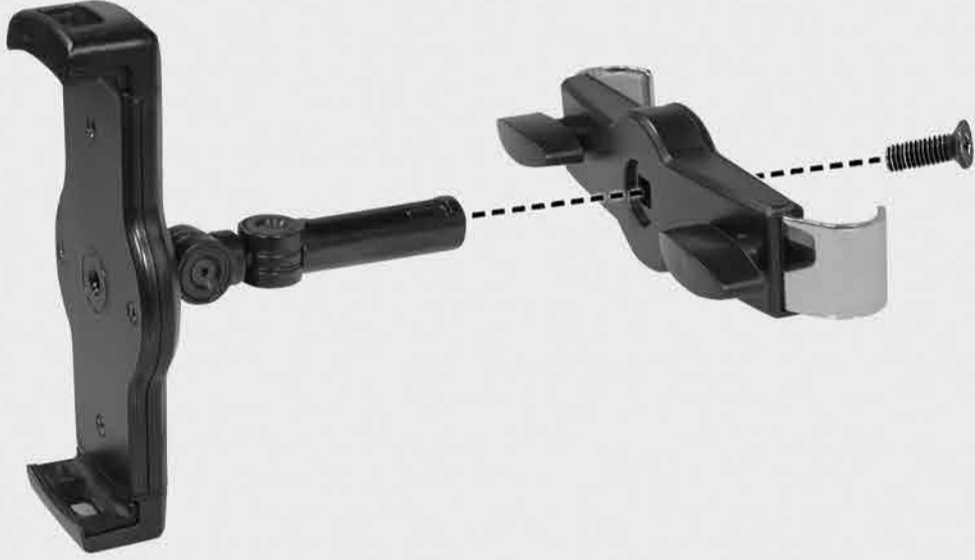

HT 3 L

Tablet-Halterung für die Autokopfstütze

Tablet Bracket for the Car Headrest

x1

x1

x1

x1

x1

①

②

③

Montageanleitung

Assembly Instructions

Montageanleitung
Assembly Instructions
Instruccions de montaje
Οδηγία συναρμολόγησης
Montageanleitung
Montagehandledning
Monteringsanvisning

Instruções de montagem
Nävod pro montáž
Instruccions de montaje
Asemnusoħe
Monteringsvejledning
Montážas instrukcja
Montaj Rehberi
Montavimo instrukcija
Monteringsanvisning
Montážas instrukcja
Instruções de uso

HT 3 L

my wall
mount accessories

Tablet-Halterung für die Autokopfstütze
Tablet Bracket for the Car Headrest