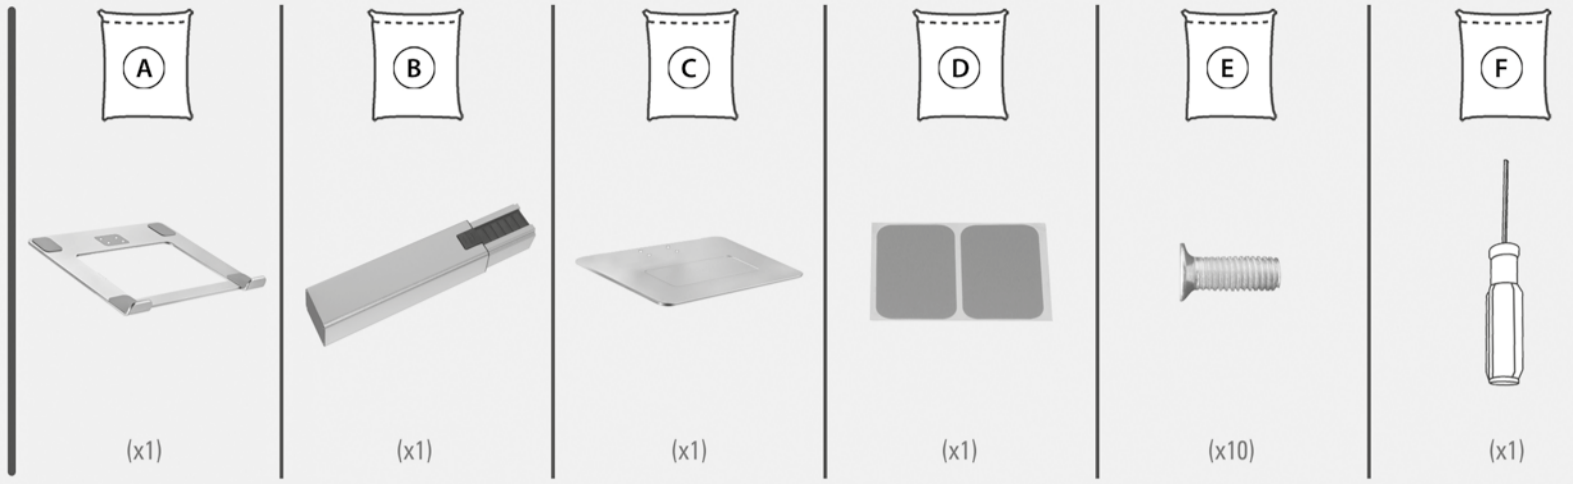

HT 45 L

Laptop Halterung
Laptop Riser

Montageanleitung
 Assemblage instructions
 Οδηγία συναρμολόγησης
 Instrucciones de montaje
 Návod pro montáž
 Instruções de montagem
 Montážní příručka
 Asamunusohje
 Monteringsvejledning
 Montážas instrukcja
 Montaž Rehbberl
 Montaringsanvisning
 Montavimo instrukcija
 Felgaldusjuhís
 Paigaldusjuhís
 Montážas instrukcja
 Istruzioni d'uso