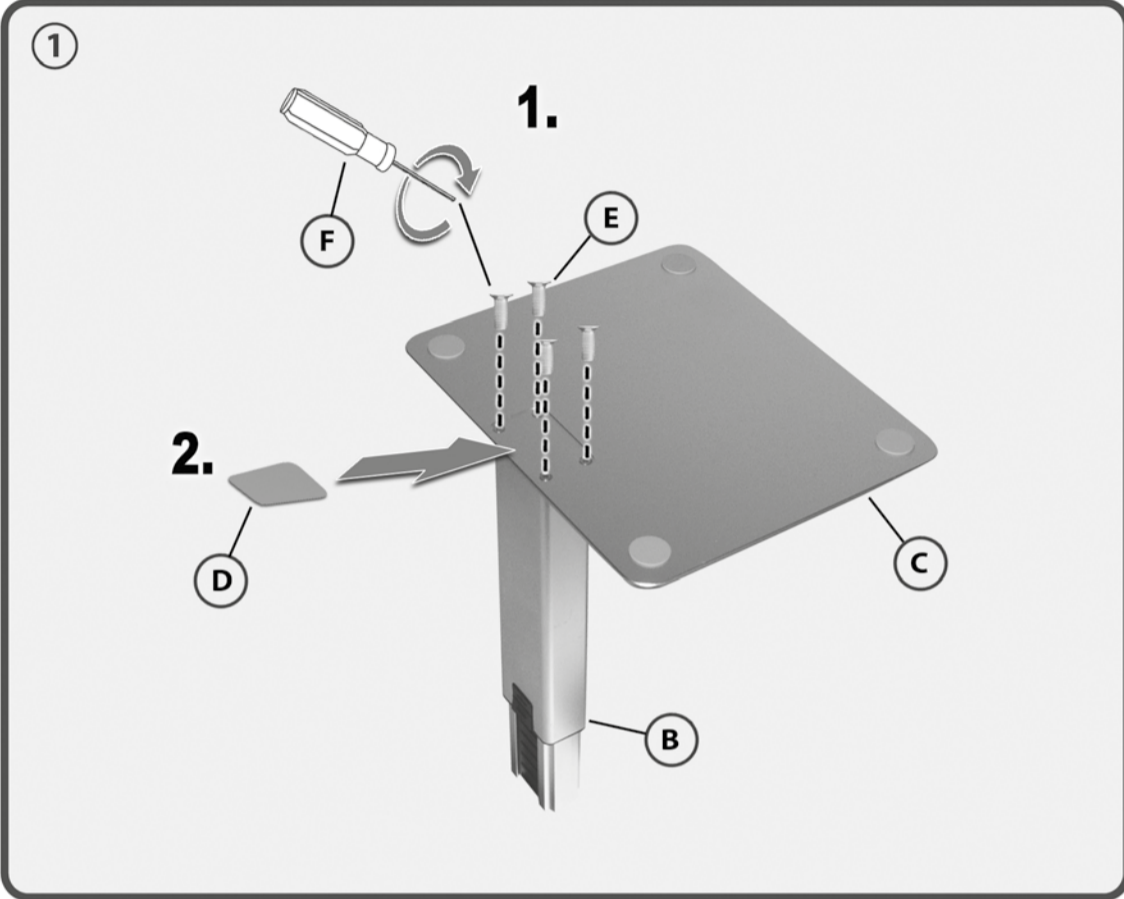

HT 45 L

Laptop Halterung
Laptop Riser

Montageanleitung
 Assemblage instructions
 Οδηγία συναρμολόγησης
 Instrucciones de montaje
 Návod pro montáž
 Instruções de montagem
 Montážní příručka
 Asamunusohje
 Monteringsvejledning
 Montážas instrukcja
 Montaž Rehbberl
 Montaringsanvisning
 Montavimo instrukcija
 Felgaldusjuhís
 Paigaldusjuhís
 Montážas instrukcja
 Istruzioni d'uso

Montageanleitung
Assembly Instructions

HT 45 L

my wall®
mount accessories

Laptop Halterung
Laptop Riser