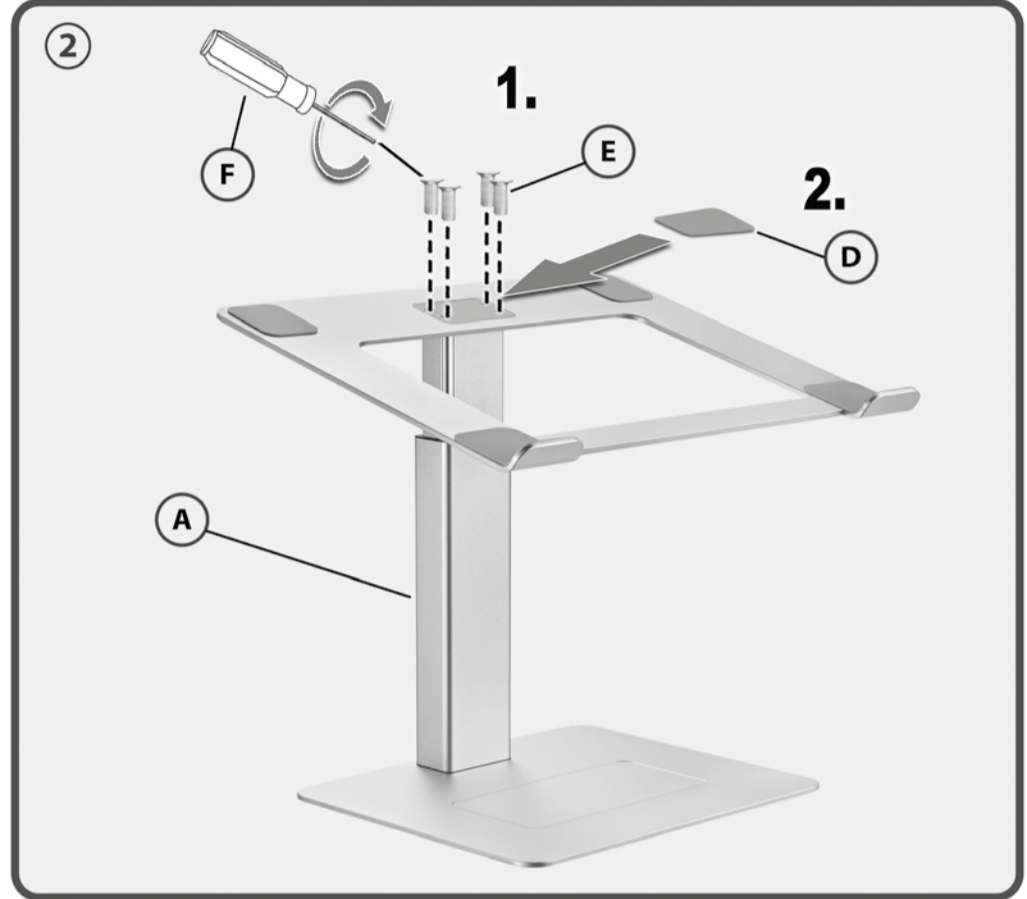

HT 45 L

Laptop Halterung
Laptop Riser

Montageanleitung
 Assemblage instructions
 Οδηγία συναρμολόγησης
 Instrucciones de montaje
 Návod pro montáž
 Instruções de montagem
 Montážní příručka
 Asamunusohje
 Monteringsvejledning
 Montážas instrukcja
 Montaž Rehbberl
 Montaringsanvisning
 Montavimo instrukcija
 Felgaldusjuhís
 Paigaldusjuhís
 Montážas instrukcja
 Istruzioni d'uso

Montageanleitung
Assembly Instructions

HT 45 L

my wall®
mount accessories

Laptop Halterung
Laptop Riser