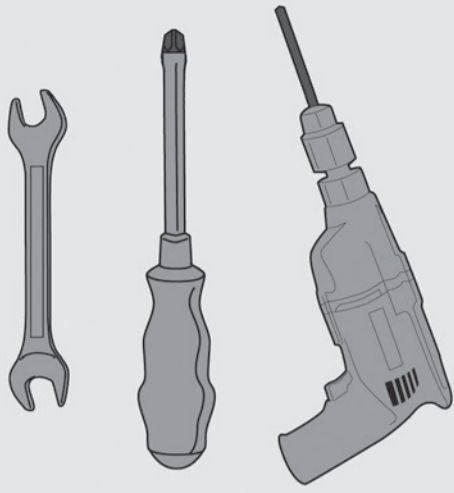

HW 1 L HW 1 SL HW 1 WL

Halterung für Mikrowellengeräte
Microwave Oven Bracket

A		(6x)
B		(6x)
C		(2x)

Montageanleitung
 Montageanleitung
 Οδηγία συναρμολόγησης
 Instructions de montage
 Assembly instructions
 Návod pro montáž
 Instrucciones de montaje
 Instruções de montagem
 Montaj Rehberi
 Montavimo instrukcija
 Monteringsanvisning
 Paigaldusjuhise
 Montážas instrukcija
 Istruzioni d'uso

Halterung für Mikrowellengeräte
 Microwave Oven Bracket

my wall
 mount accessories

HW 1 L
 HW 1 SL
 HW 1 WL