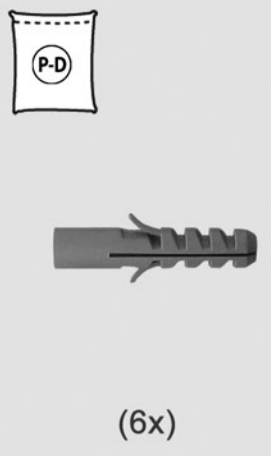

HW 2 L

Halterung für
Mikrowellengeräte

Microwave
Oven Bracket

Montageanleitung

Montageanleitung
 Assembly Instructions
 Instruções de montagem
 Návod pro montáž
 Instrucciones de montaje
 Οδηγία συναρμολόγησης
 Montageanleitung
 Montehandledning
 Monteguiden
 Montážná príručka
 Montaj Rehberi
 Montavimo instrukcija
 Montajimo instrukcija
 Paigaldusjuhise
 Montážas instrukcija
 Istruzioni d'uso