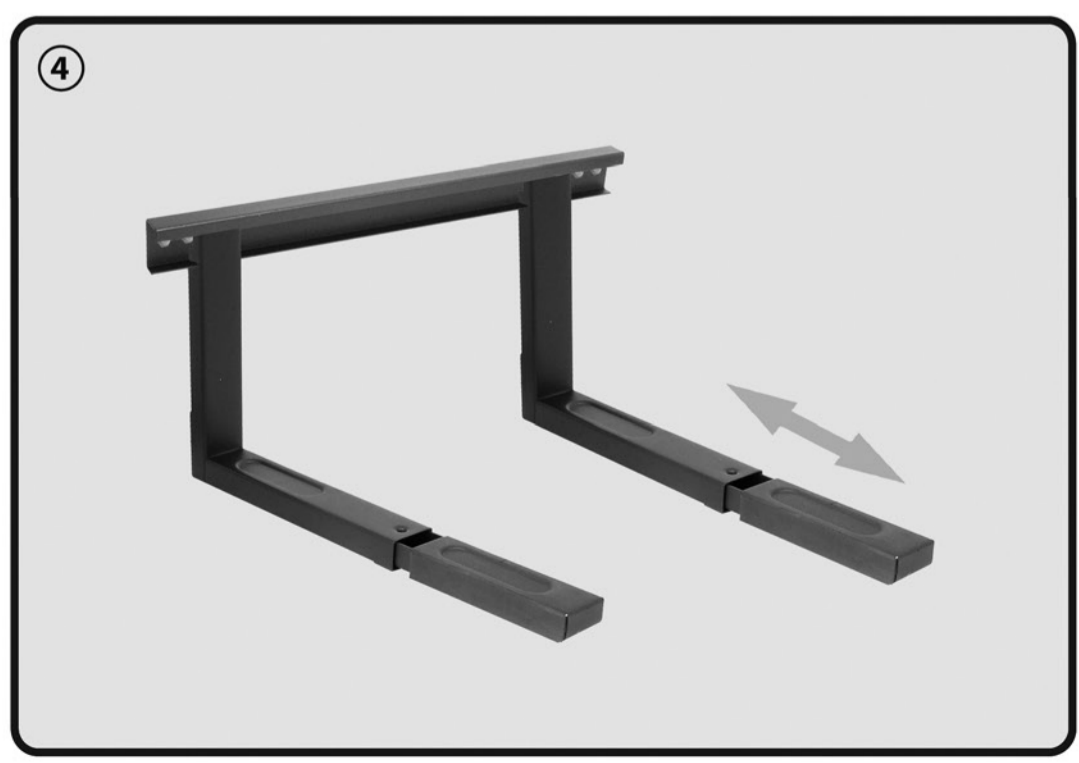

HW 2 L

Halterung für
Mikrowellengeräte

Microwave
Oven Bracket

Montageanleitung

Montageanleitung
 Assembly Instructions
 Instruções de montagem
 Návod pro montáž
 Instrucciones de montaje
 Οδηγία συναρμολόγησης
 Montageanleitung
 Montehandledning
 Monteguiden
 Montážná príručka
 Montaj Rehberi
 Montavimo instrukcija
 Montajimo instrukcija
 Paigaldusjuhise
 Montážas instrukcija
 Istruzioni d'uso

HW 2 L

my wall
 mount accessories

Halterung für Mikrowellengeräte
 Microwave Oven Bracket