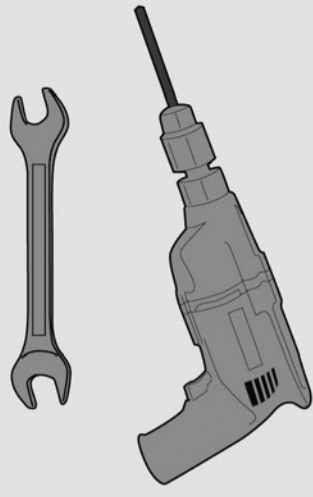

HW 2 L

Halterung für
Mikrowellengeräte

Microwave
Oven Bracket

Montageanleitung

Montageanleitung
 Assembly Instructions
 Instruções de montagem
 Návod pro montáž
 Instrucciones de montaje
 Οδηγία συναρμολόγησης
 Montageanleitung
 Montehandledning
 Monteguiden
 Montážná príručka
 Montaj Rehberi
 Montavimo instrukcija
 Montajimo instrukcija
 Paigaldusjuhise
 Montážas instrukcija
 Istruzioni d'uso

HW 2 L

my wall
 mount accessories

Halterung für Mikrowellengeräte
 Microwave Oven Bracket