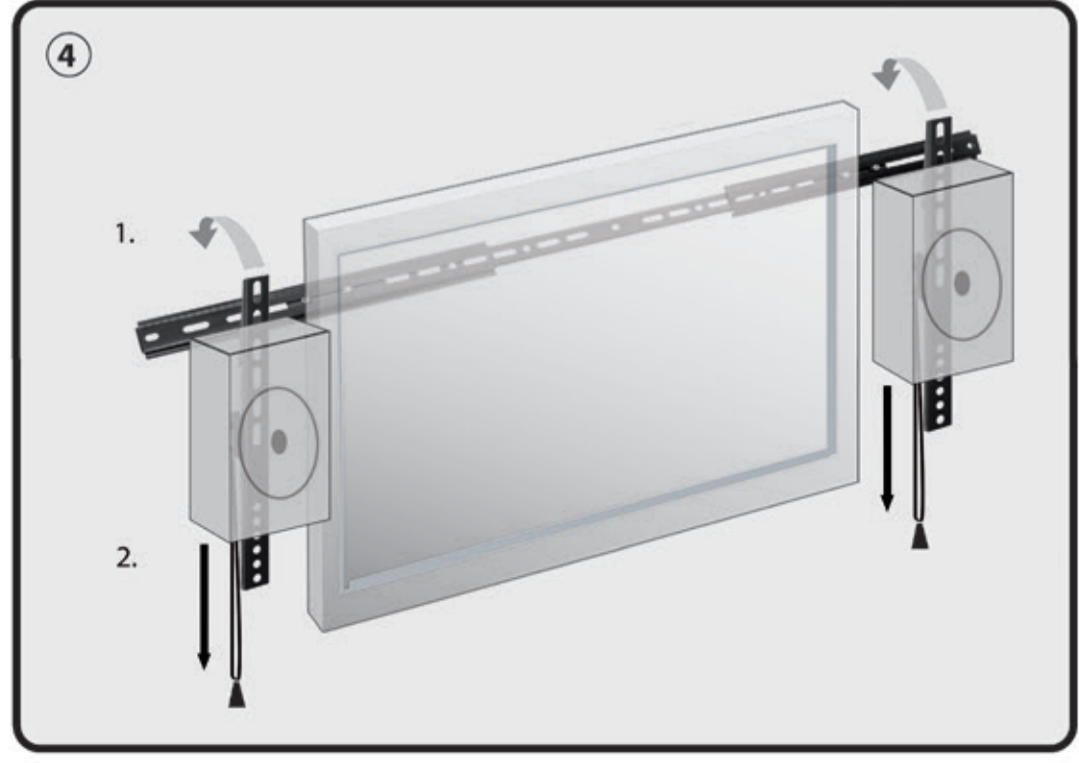

HZ 13 L

Lautsprecherboxen Halter
Bracket for Sound Bar

M6x16 (x4)

(x8)

M6 (x4)

M6x16 (x2)

(x2)

M6 (x2)

M4x12 (x2)

M5x12 (x2)

M6x12 (x2)

M6x12 (x2)

M6 (x2)

Montageanleitung

Montageanleitung
Assembly instructions
Instrucciones de montaje
Návod pro montáž
Instruções de montagem
Montaj Rehberi
Monteringsanvisning
Montážní příručka
Paigaldusjuhise
Montavimo instrukcija
Montážas instrukcija
Istruzioni d'uso

HZ 13 L