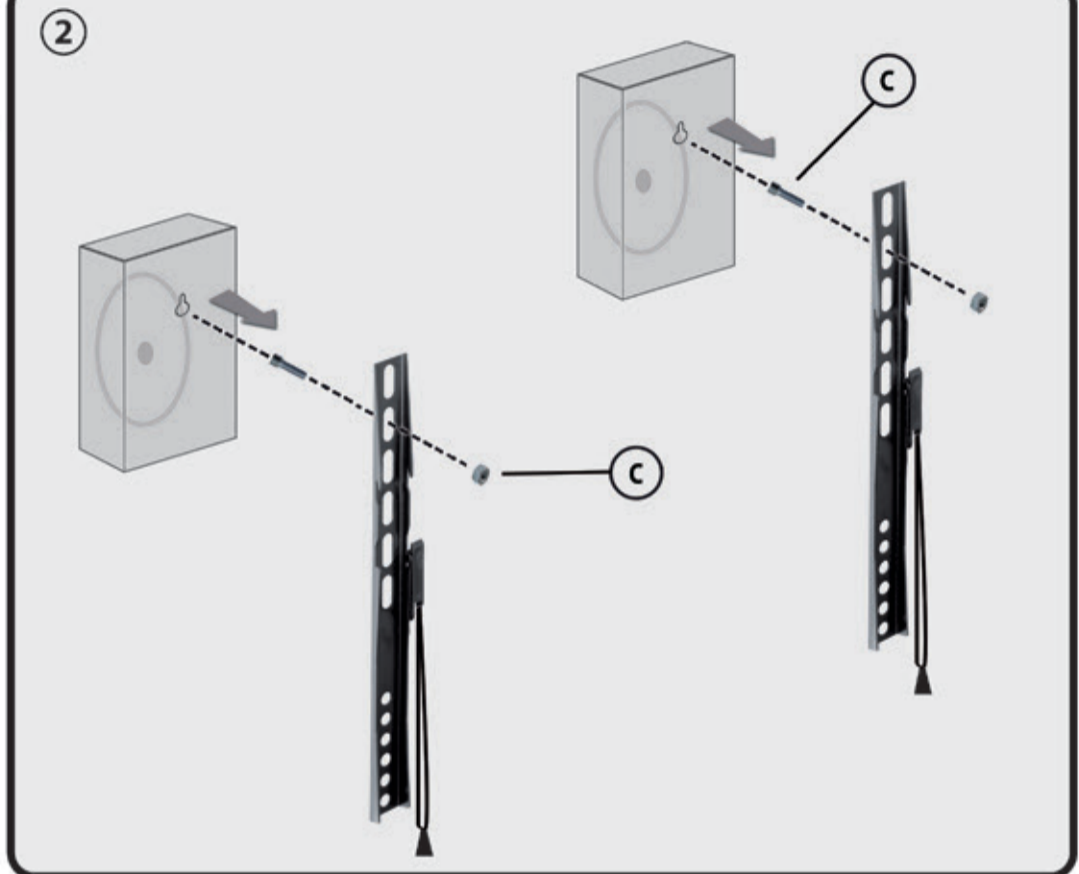

HZ 13 L

Lautsprecherboxen Halter
Bracket for Sound Bar

M6x16 (x4)

(x8)

M6 (x4)

M6x16 (x2)

(x2)

M6 (x2)

M4x12 (x2)

M5x12 (x2)

M6x12 (x2)

M6x12 (x2)

M6 (x2)

Montageanleitung

Montageanleitung
Assembly instructions
Instrucciones de montaje
Návod pro montáž
Instruções de montagem
Montaj Rehberi
Monteringsanvisning
Montážní příručka
Paigaldusjuhise
Montavimo instrukcija
Montážas instrukcija
Istruzioni d'uso

HZ 13 L