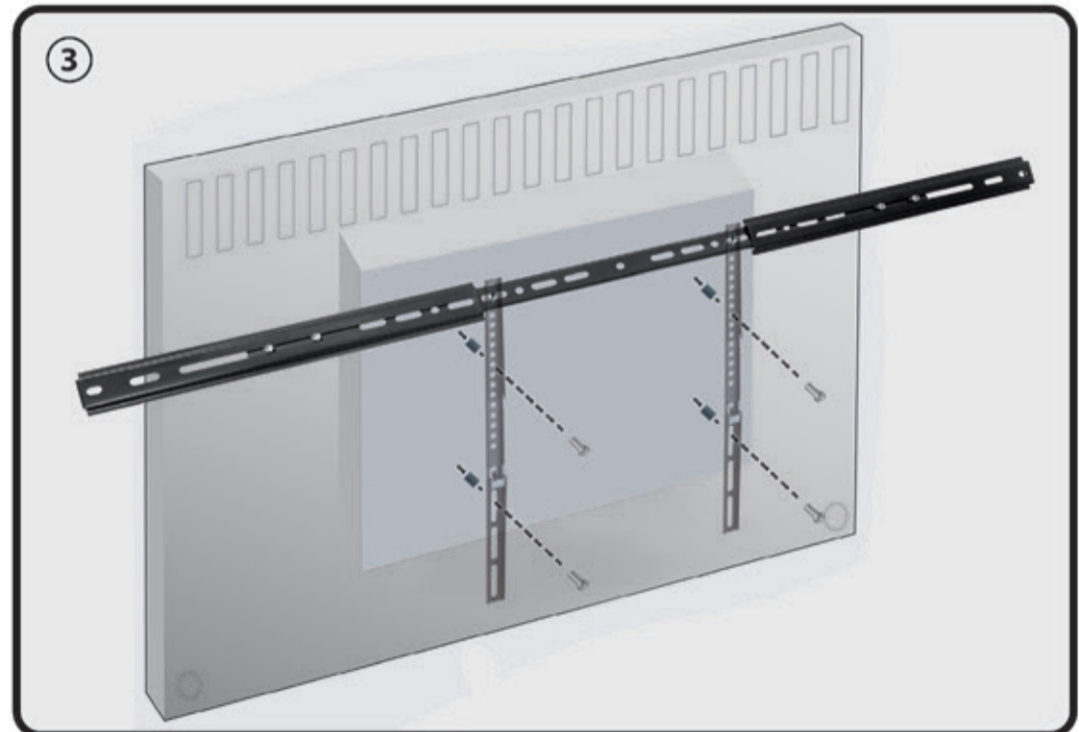

HZ 13 L

Lautsprecherboxen Halter
Bracket for Sound Bar

M6x16 (x4)

(x8)

M6 (x4)

M6x16 (x2)

(x2)

M6 (x2)

M4x12 (x2)

M5x12 (x2)

M6x12 (x2)

M6x12 (x2)

M6 (x2)

Montageanleitung

Montageanleitung
Assembly instructions
Instrucciones de montaje
Návod pro montáž
Instruções de montagem
Montaj Rehberi
Monteringsanvisning
Montážní příručka
Paigaldusjuhise
Montavimo instrukcija
Montážas instrukcija
Istruzioni d'uso

HZ 13 L