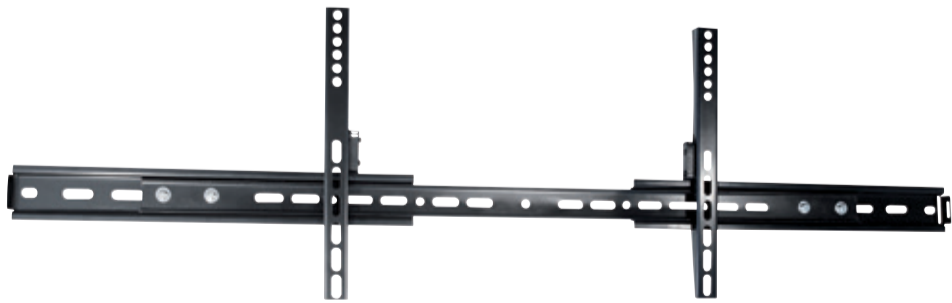

HZ 13 L

my wall
 MOUNT ACCESSORIES

Lautsprecherboxen Halter
 Bracket for Sound Bar