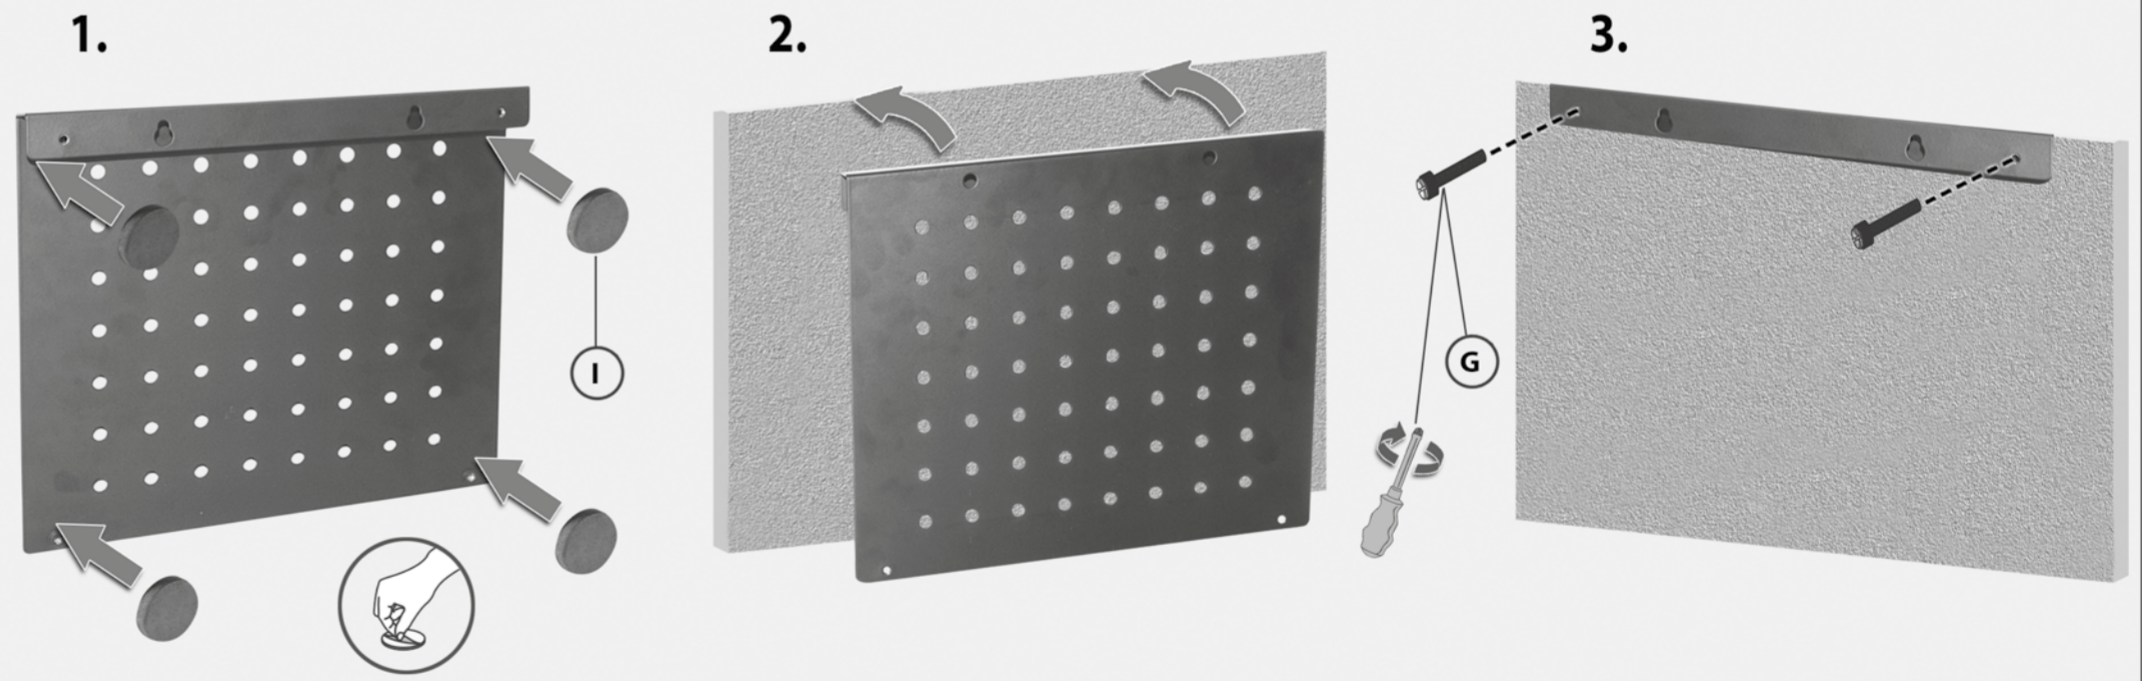

HZ 27 L

Schreibtisch-Organizer
Desk Organizer

(x2)

(x4)

4.2x30 (x2)

Ø6x30 (x2)

A Tischhalterung / table mount

B Wandmontage / wall mounting

C Aufhängemöglichkeit / hanging option

Zubehör / accessories

Montageanleitung
Instrucciones de montaje
Assembley instructions
Οδηγία συναρμολόγησης
Montageanleitung
Montéringsvejledning
Asemuosohe
Paigaldusjuhise
Montážas instrukcija
Instruzioni d'uso