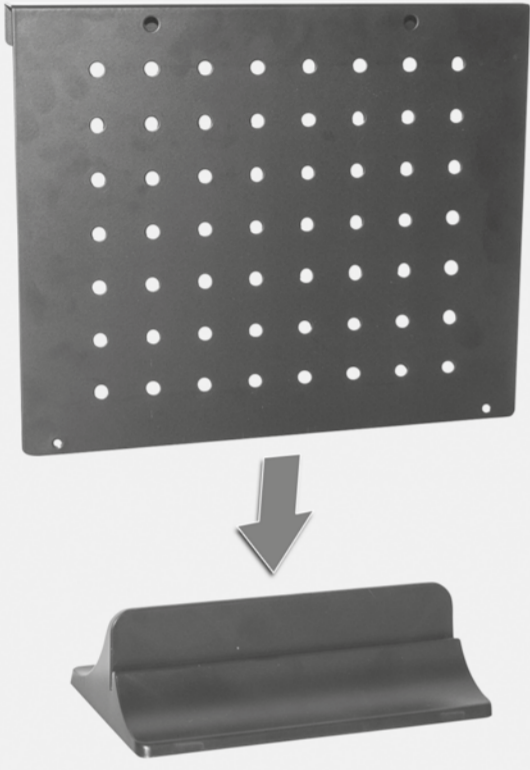

HZ 27 L

Schreibtisch-Organizer
Desk Organizer

(x2)

(x4)

4.2x30 (x2)

Ø6x30 (x2)

A Tischhalterung / table mount

B Wandmontage / wall mounting

C Aufhängemöglichkeit / hanging option

Zubehör / accessories

Montageanleitung
Instrucciones de montaje
Assembley instructions
Οδηγία συναρμολόγησης
Montageanleitung
Montéringsvejledning
Asemuosohe
Paigaldusjuhise
Montážas instrukcija
Instruzioni d'uso