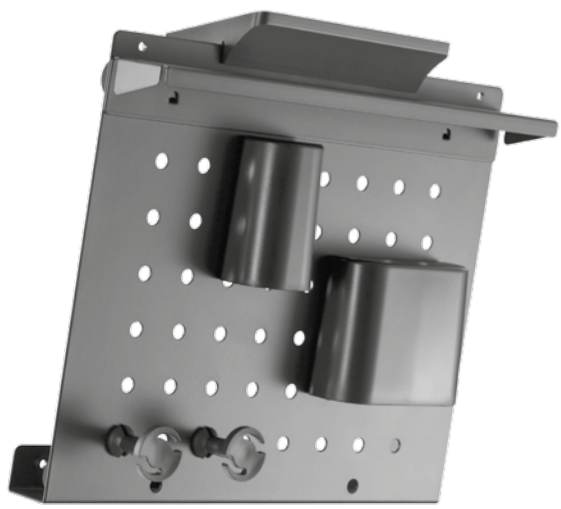

Montageanleitung
Instrucciones de montaje
Assembley instructions
Οδηγία συναρμολόγησης
Montageanleitung
Montéringsvejledning
Asemuosohe
Paigaldusjuhise
Montážas instrukcija
Instruzioni d'uso

Montageanleitung
Assembly instructions

HZ 27 L