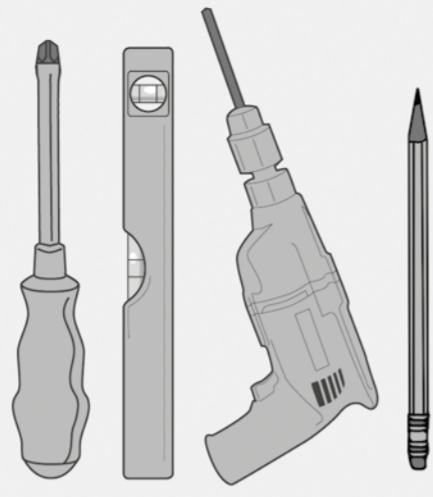

HZ 27 L

Schreibtisch-Organizer
Desk Organizer

(x2)

(x4)

4.2x30 (x2)

Ø6x30 (x2)

A Tischhalterung / table mount

B Wandmontage / wall mounting

C Aufhängemöglichkeit / hanging option

Zubehör / accessories

Montageanleitung
Instrucciones de montaje
Assembley instructions
Οδηγία συναρμολόγησης
Montageanleitung
Montéringsvejledning
Asemuosohe
Paigaldusjuhise
Montážas instrukcija
Instruzioni d'uso