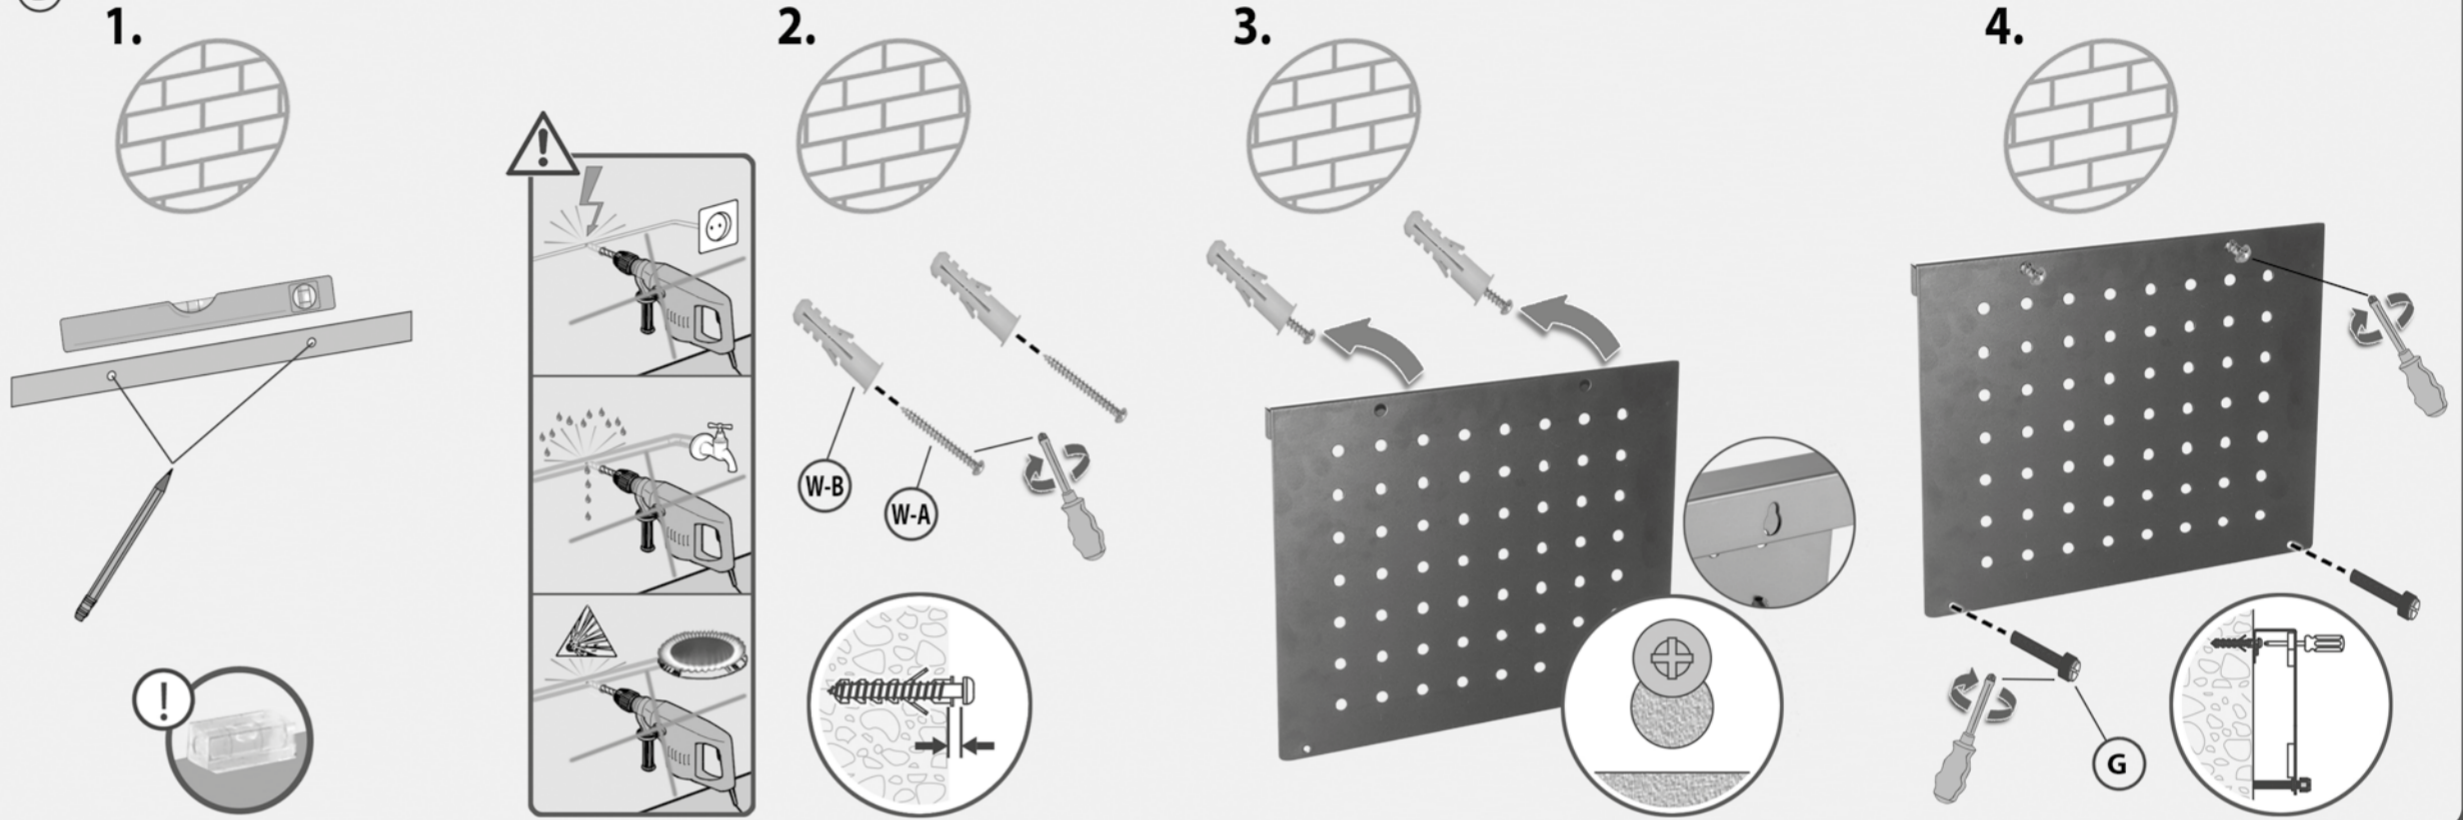

HZ 27 L

Schreibtisch-Organizer
Desk Organizer

(x2)

(x4)

4.2x30 (x2)

Ø6x30 (x2)

A Tischhalterung / table mount

B Wandmontage / wall mounting

C Aufhängemöglichkeit / hanging option

Zubehör / accessories

Montageanleitung
Instrucciones de montaje
Assembley instructions
Οδηγία συναρμολόγησης
Montageanleitung
Montéringsvejledning
Asemuosohe
Paigaldusjuhise
Montážas instrukcija
Instruzioni d'uso