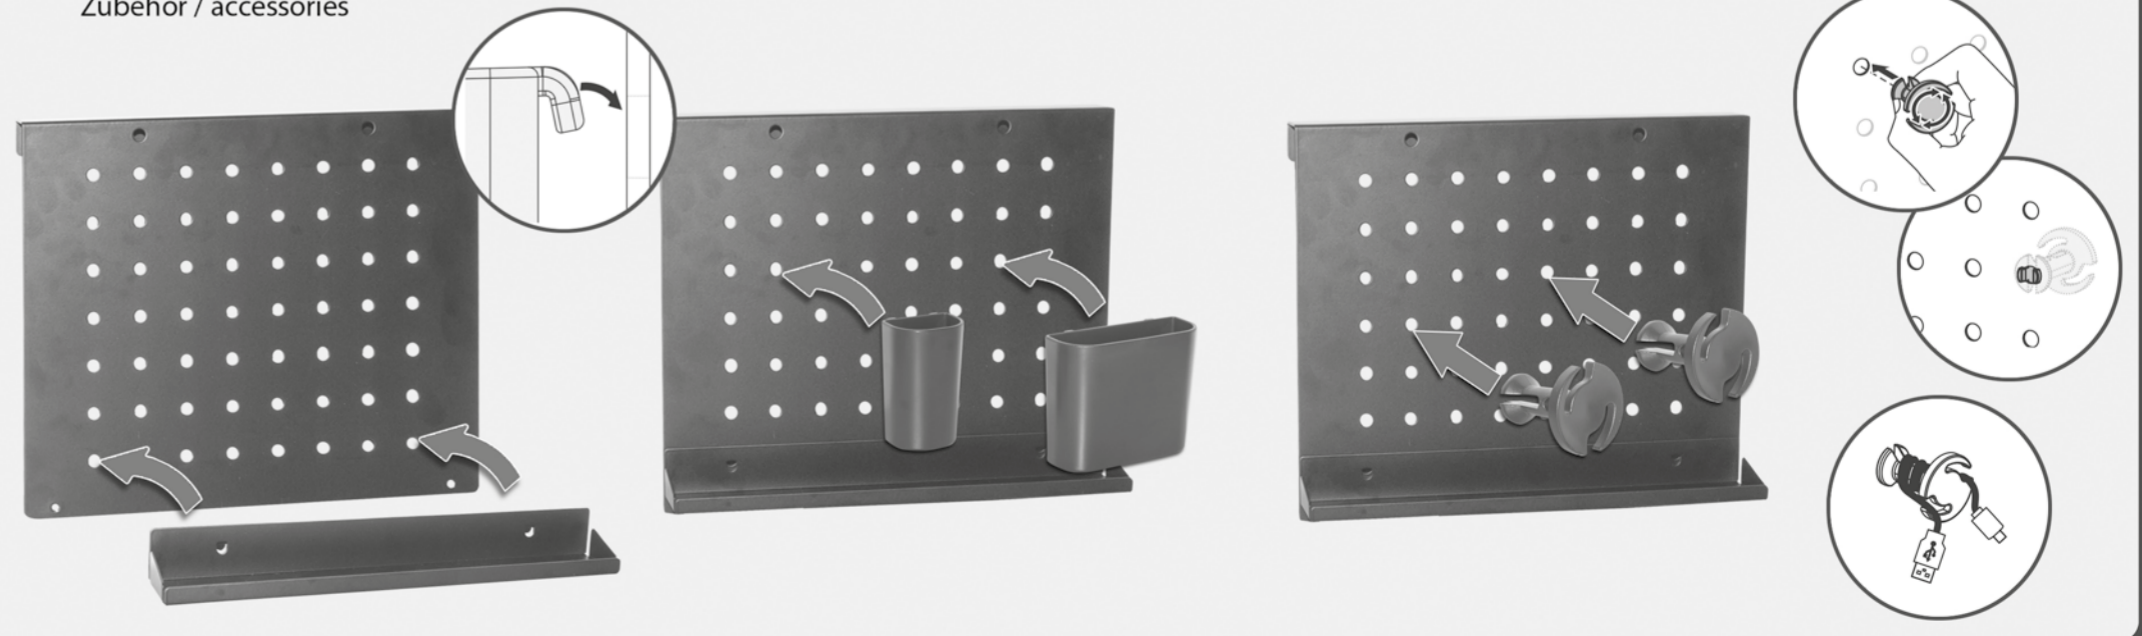

HZ 27 L

Schreibtisch-Organizer
Desk Organizer

(x2)

(x4)

4.2x30 (x2)

Ø6x30 (x2)

A Tischhalterung / table mount

B Wandmontage / wall mounting

C Aufhängemöglichkeit / hanging option

Zubehör / accessories

Montageanleitung
Instrucciones de montaje
Assembley instructions
Οδηγία συναρμολόγησης
Montageanleitung
Montéringsvejledning
Asemuosohe
Paigaldusjuhise
Montážas instrukcija
Instruzioni d'uso