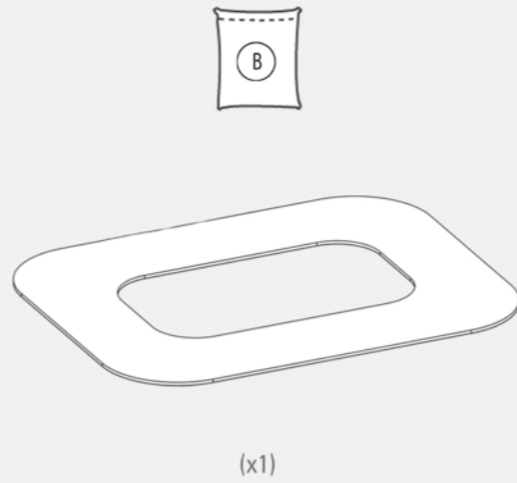

# HZ 28 L

Verstärkungs-  
Montageplatten-Kit

Reinforcement  
Mounting Plate Kit

Montageanleitung  
Assembly instructions

Montaj Rehbəri  
Montajınsañavıñıñ  
Instruccıes de montajem  
Návod pro montáž  
Instruccıes de montaje  
Asemnusoñje  
Instruccıes de montaje  
Montajımno Instrukcja  
Pálgadıñılıhtıs  
Montajás Instrukcja  
Instruccıes de uso

HZ 28 L

my wall  
mount accessories

Verstärkungs-Montageplatten-Kit  
Reinforcement Mounting Plate Kit