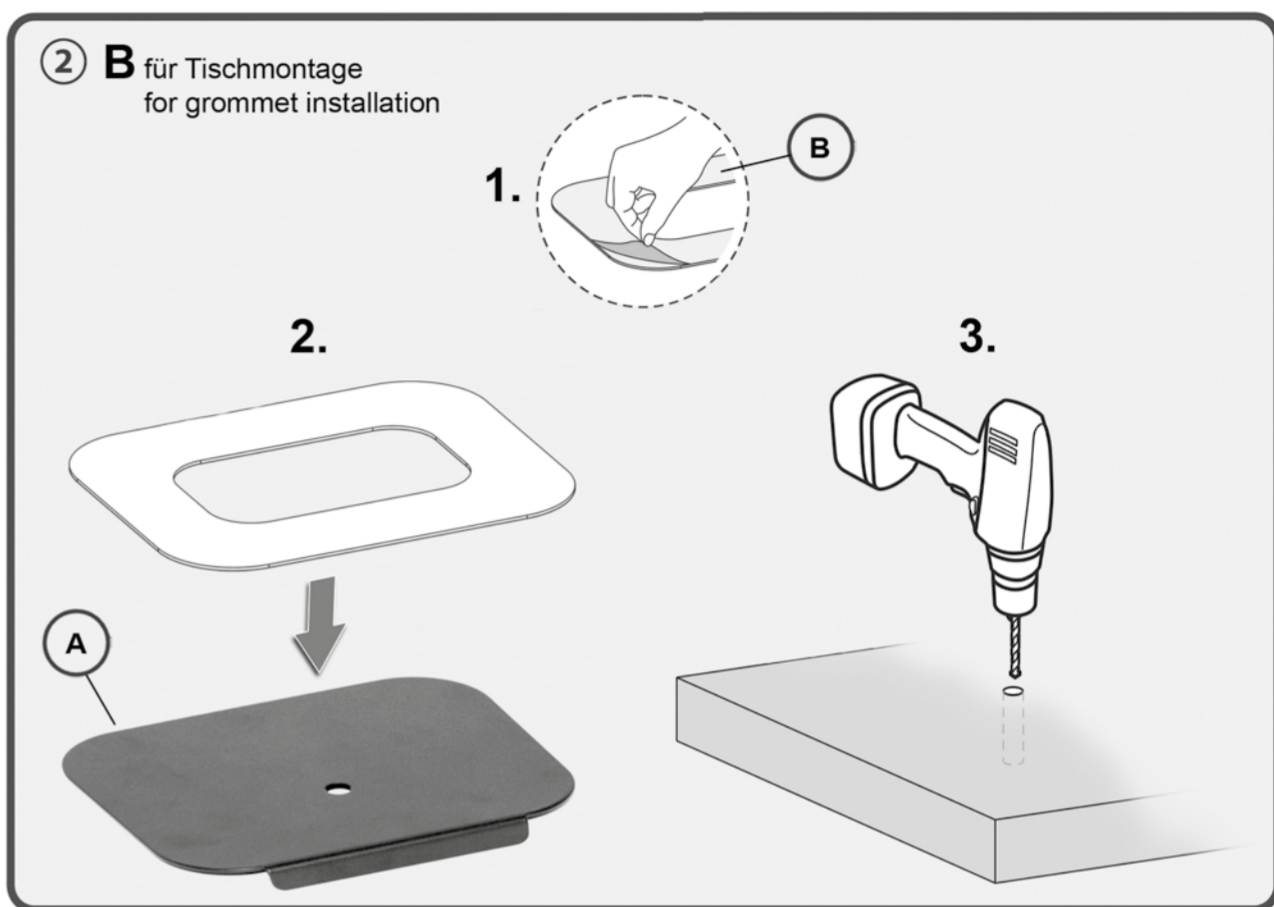

# HZ 28 L

Verstärkungs-  
Montageplatten-Kit

Reinforcement  
Mounting Plate Kit

Montageanleitung  
Assembly instructions

Montaj Rehbəri  
Montajınsañavıñıñ  
Instruccıes de montajem  
Návod pro montáž  
Instruccıes de montaje  
Asemnusoñje  
Instruccıes de montaje  
Montajımno Instrukcja  
Pálgadıñılıhtıs  
Montajás Instrukcja  
Instruccıes de uso

HZ 28 L

my wall  
mount accessories

Verstärkungs-Montageplatten-Kit  
Reinforcement Mounting Plate Kit