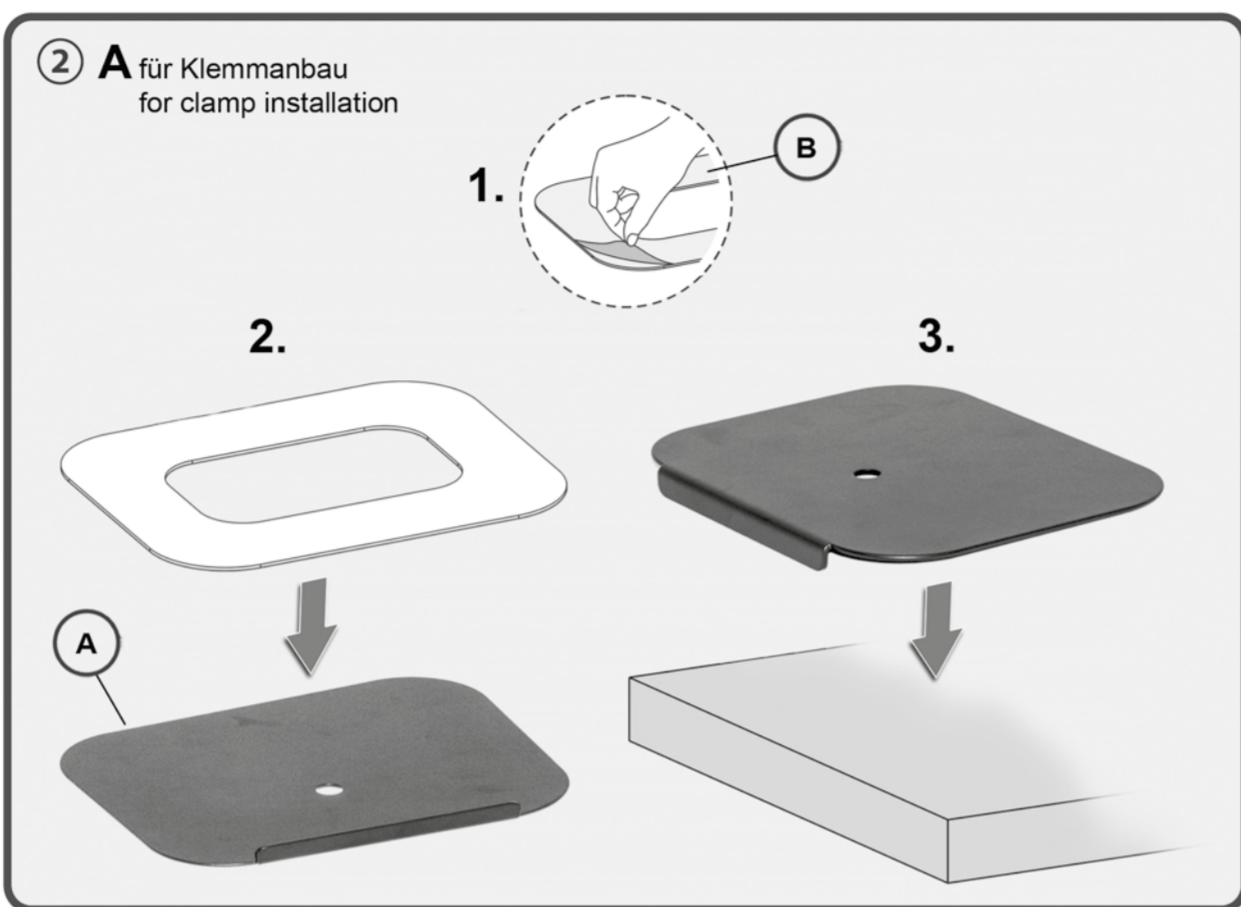

# HZ 28 L

Verstärkungs-  
Montageplatten-Kit

Reinforcement  
Mounting Plate Kit

Montageanleitung  
Assembly instructions

Montaj Rehbəri  
Montajınsañavıñıñ  
Instruccıes de montajem  
Návod pro montáž  
Instruccıes de montaje  
Asemnusoñje  
Instruccıes de montaje  
Montajımno Instrukcja  
Pálgadıñılıhtıs  
Montajás Instrukcja  
Instruccıes de uso

HZ 28 L

my wall  
mount accessories

Verstärkungs-Montageplatten-Kit  
Reinforcement Mounting Plate Kit