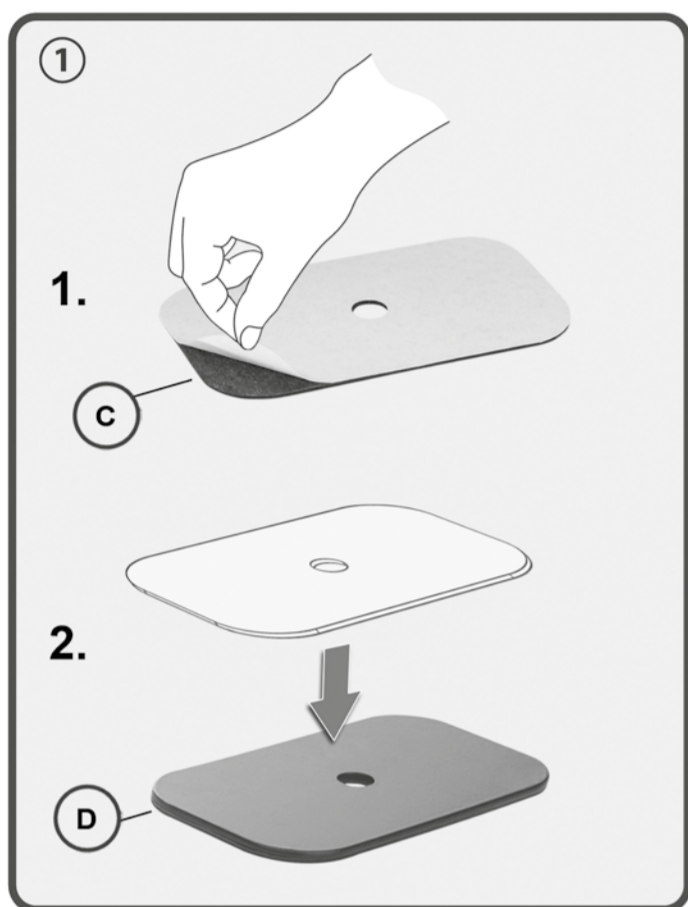

# HZ 28 L

Verstärkungs-  
Montageplatten-Kit

Reinforcement  
Mounting Plate Kit

Montageanleitung  
Assembly instructions

Montaj Rehbəri  
Montajınsañavıñıñ  
Instruccıes de montajem  
Návod pro montáž  
Instruccıes de montaje  
Asemnusoñje  
Instruccıes de montaje  
Montajımno Instrukcja  
Pálgadıñılıhtıs  
Montajás Instrukcja  
Instruccıes de uso

HZ 28 L

my wall  
mount accessories

Verstärkungs-Montageplatten-Kit  
Reinforcement Mounting Plate Kit