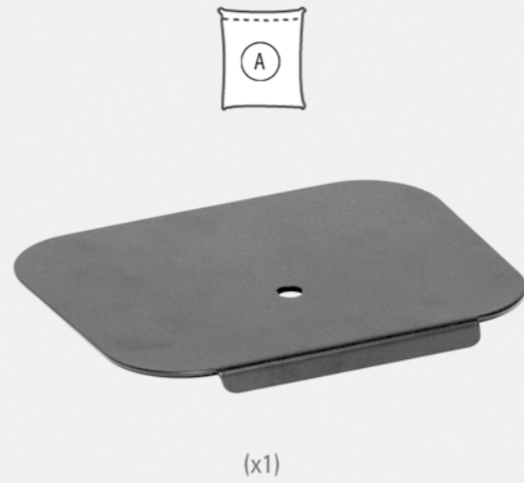

# HZ 28 L

Verstärkungs-  
Montageplatten-Kit

Reinforcement  
Mounting Plate Kit

Montageanleitung  
Assembly instructions

Montaj Rehbəri  
Montajınsañavıñıñ  
Instruccıes de montajem  
Návod pro montáž  
Instruccıes de montaje  
Asemnusoñje  
Instruccıes de montaje  
Montajımno Instrukcja  
Pálgadıñılıhtıs  
Montajás Instrukcja  
Instruccıes de uso

HZ 28 L

my wall  
mount accessories

Verstärkungs-Montageplatten-Kit  
Reinforcement Mounting Plate Kit