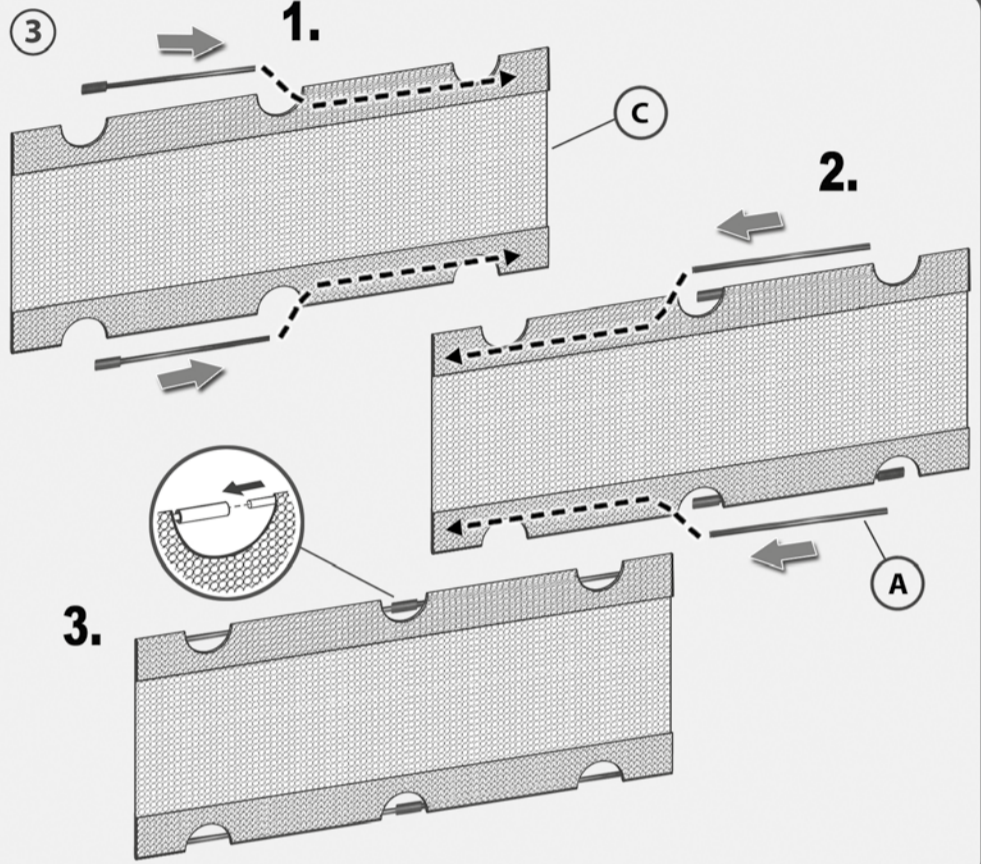

HZ 40 L

Untertisch-
Kabelmanagement
Under-Desk Mesh
Cable Management

(x4)

(x2)

(x1)

(x2)

(x2)

(x5)