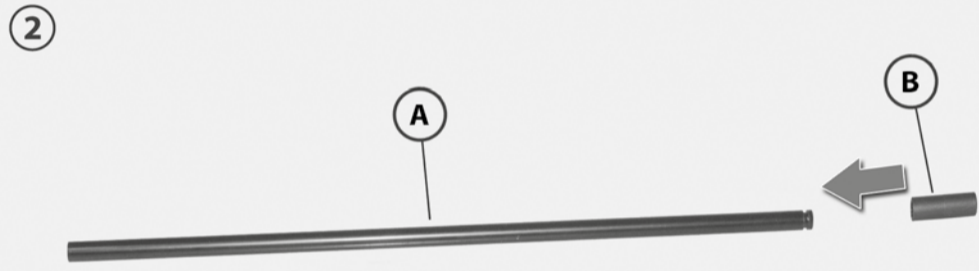

HZ 40 L

Untertisch-
Kabelmanagement
Under-Desk Mesh
Cable Management

(x4)

(x2)

(x1)

(x2)

(x2)

(x5)