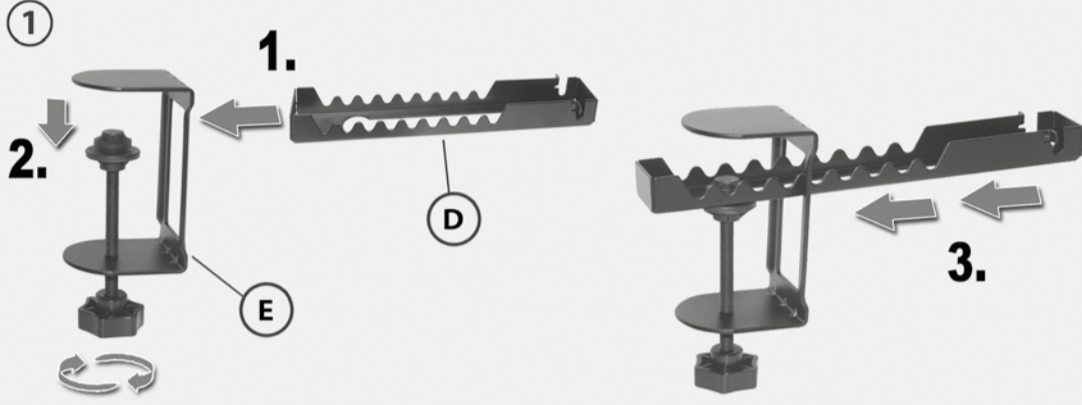

HZ 40 L

Untertisch-
Kabelmanagement
Under-Desk Mesh
Cable Management

(x4)

(x2)

(x1)

(x2)

(x2)

(x5)