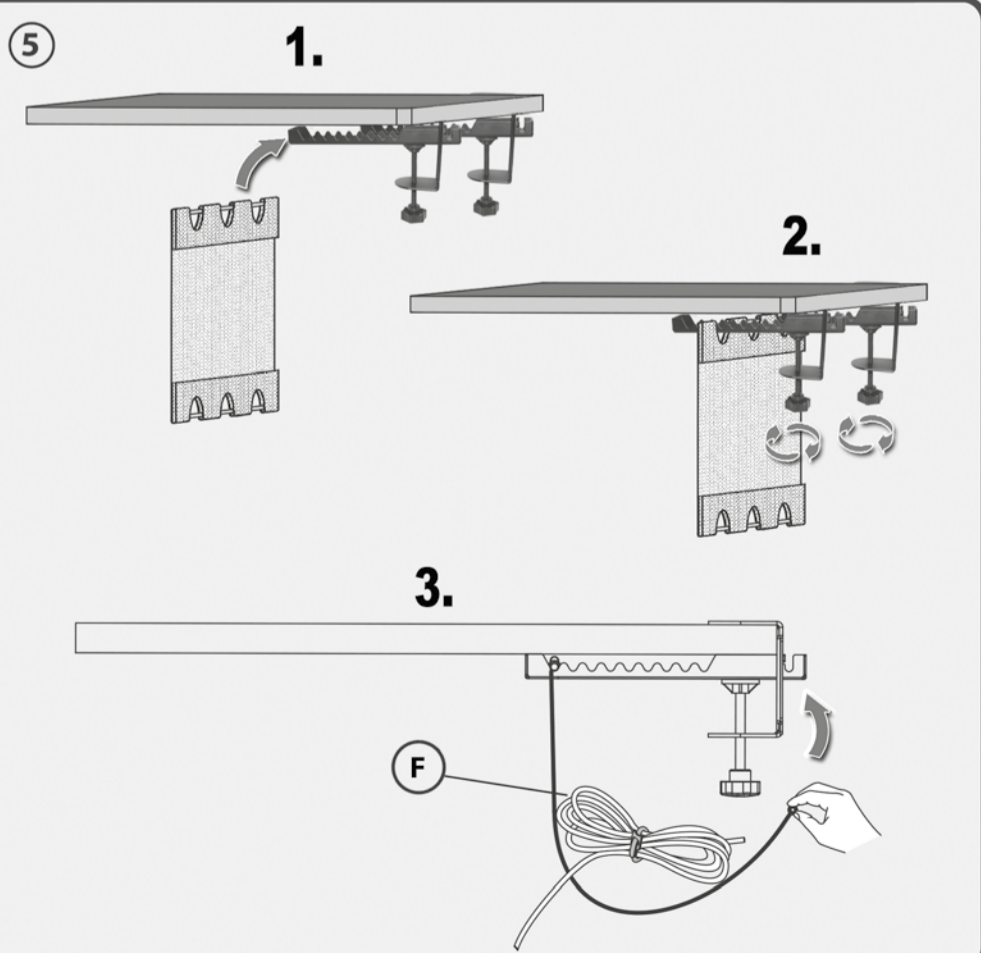

HZ 40 L

Untertisch-
Kabelmanagement
Under-Desk Mesh
Cable Management

(x4)

(x2)

(x1)

(x2)

(x2)

(x5)