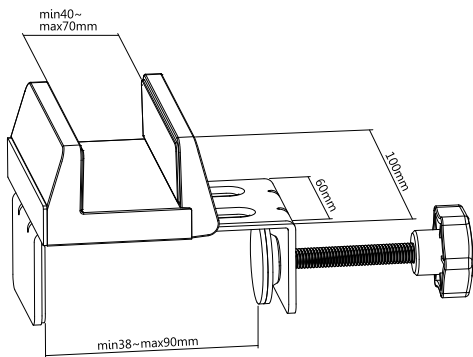

MAXTRACK®

NVZ 5 L / NVZ 5 WL

38-90mm