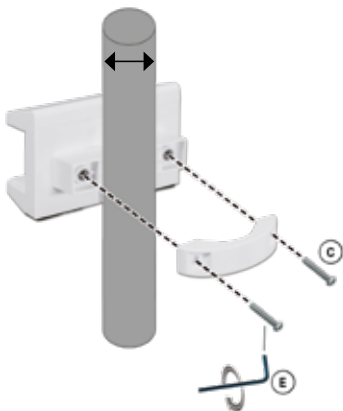

MAXTRACK[®]

NVZ 6 L / NVZ 6 WL

Gebrauchsanleitung

Instruction manual

A min Ø30 ~ max Ø38 mm

B min Ø38 ~ max Ø48 mm

min 40 ~ max 70 mm