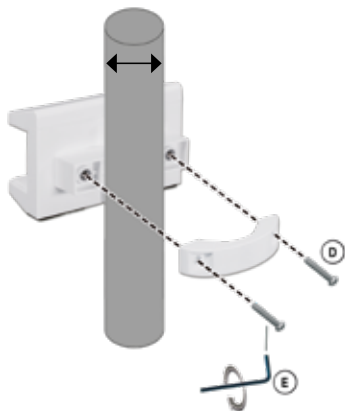

MAXTRACK[®]

NVZ 6 L / NVZ 6 WL

Gebrauchsanleitung

Instruction manual

A min Ø30 ~ max Ø38 mm

B min Ø38 ~ max Ø48 mm

min 40 ~ max 70 mm