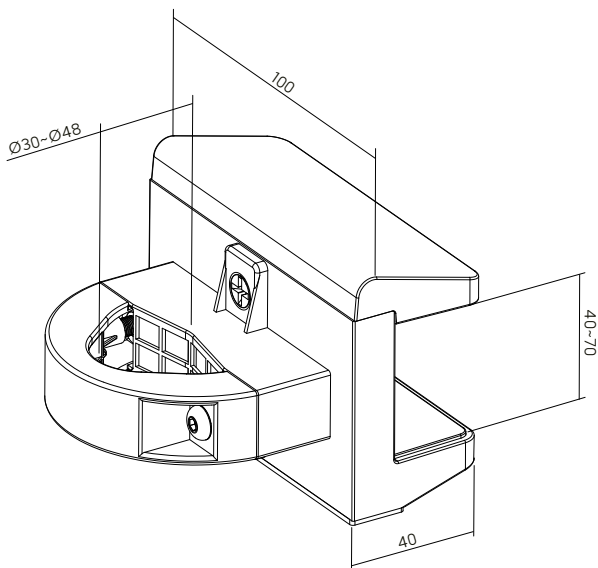

MAXTRACK[®]

NVZ 6 L / NVZ 6 WL

Gebrauchsanleitung

Instruction manual

A min Ø30 ~ max Ø38 mm

B min Ø38 ~ max Ø48 mm

min 40 ~ max 70 mm