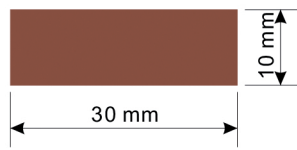

**Cu-Folie /
Copper foil tape**

Legende / Legend

- W weiß / white
- G grün / green
- O orange / orange
- BL blau / blue
- BR braun / brown

1	2	3	4	5	6	7	8
W-G	G	W-O	BL	W-BL	O	W-BR	BR

Pinbelegung T568A

1	2	3	4	5	6	7	8
W-O	O	W-G	BL	W-BL	G	W-BR	BR

Pinbelegung T568B

	starr / solid	Litze / stranded	Kabel-Ø / cable-Ø
C6A	23~26AWG	23~26AWG	5.5~9.0mm
C8	22~24AWG	22~24AWG	5.5~9.0mm