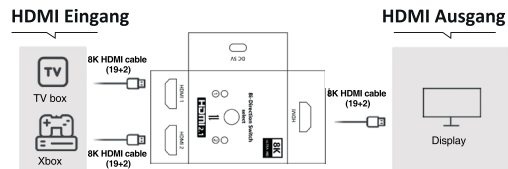

MAXTRACK®

8K HDMI® bidirektionaler Verteiler / Umschalter

CS 39 L Benutzerhandbuch

HDMI Umschalter 2x Eingang 1x Ausgang

HDMI Verteiler 1x Eingang 2x Ausgang

HINWEIS:

Zwei Ausgänge können **NICHT** gleichzeitig angezeigt werden.

1. Einführung in das Produkt:

Der bidirektionale HDMI-Umschalter ermöglicht es Ihnen, zwei HDMI-Signalquellen an einem Bildschirm anzuschließen, oder zwischen zwei HDMI-Displays umzuschalten (als Splitter). Unterstützt die Auflösungen 8K@60Hz, 4K@120Hz, 1080P@240Hz. Bietet Übertragungsraten von bis zu 48Gbps und ist abwärtskompatibel mit allen bisherigen HDMI-Standards.

- **Modus zwei:** HDMI-Verteiler 1x Eingang 2x Ausgang Schließen Sie ein HDMI-Kabel (HDMI) an Ihr Quellgerät an, z. B. PS5, XBOX, Laptops, Desktop-PCs, und verbinden Sie dann zwei HDMI-Kabel (HDMI 1 und HDMI 2) mit Ihren HDMI-Displays. In diesem Modus können die beiden Displays nicht gleichzeitig angezeigt werden. Sie müssen die Taste „SELECT“ drücken, um zwischen den beiden HDMI-Displays zu wechseln.