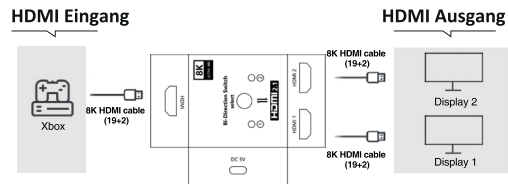

MAXTRACK®

8K HDMI® bidirektionaler Verteiler / Umschalter

CS 39 L Benutzerhandbuch

HDMI Umschalter 2x Eingang 1x Ausgang

HDMI Verteiler 1x Eingang 2x Ausgang

HINWEIS:

Zwei Ausgänge können **NICHT** gleichzeitig angezeigt werden.

1. Einführung in das Produkt:

Der bidirektionale HDMI-Umschalter ermöglicht es Ihnen, zwei HDMI-Signalquellen an einem Bildschirm anzuschließen, oder zwischen zwei HDMI-Displays umzuschalten (als Splitter). Unterstützt die Auflösungen 8K@60Hz, 4K@120Hz, 1080P@240Hz. Bietet Übertragungsraten von bis zu 48Gbps und ist abwärtskompatibel mit allen bisherigen HDMI-Standards.