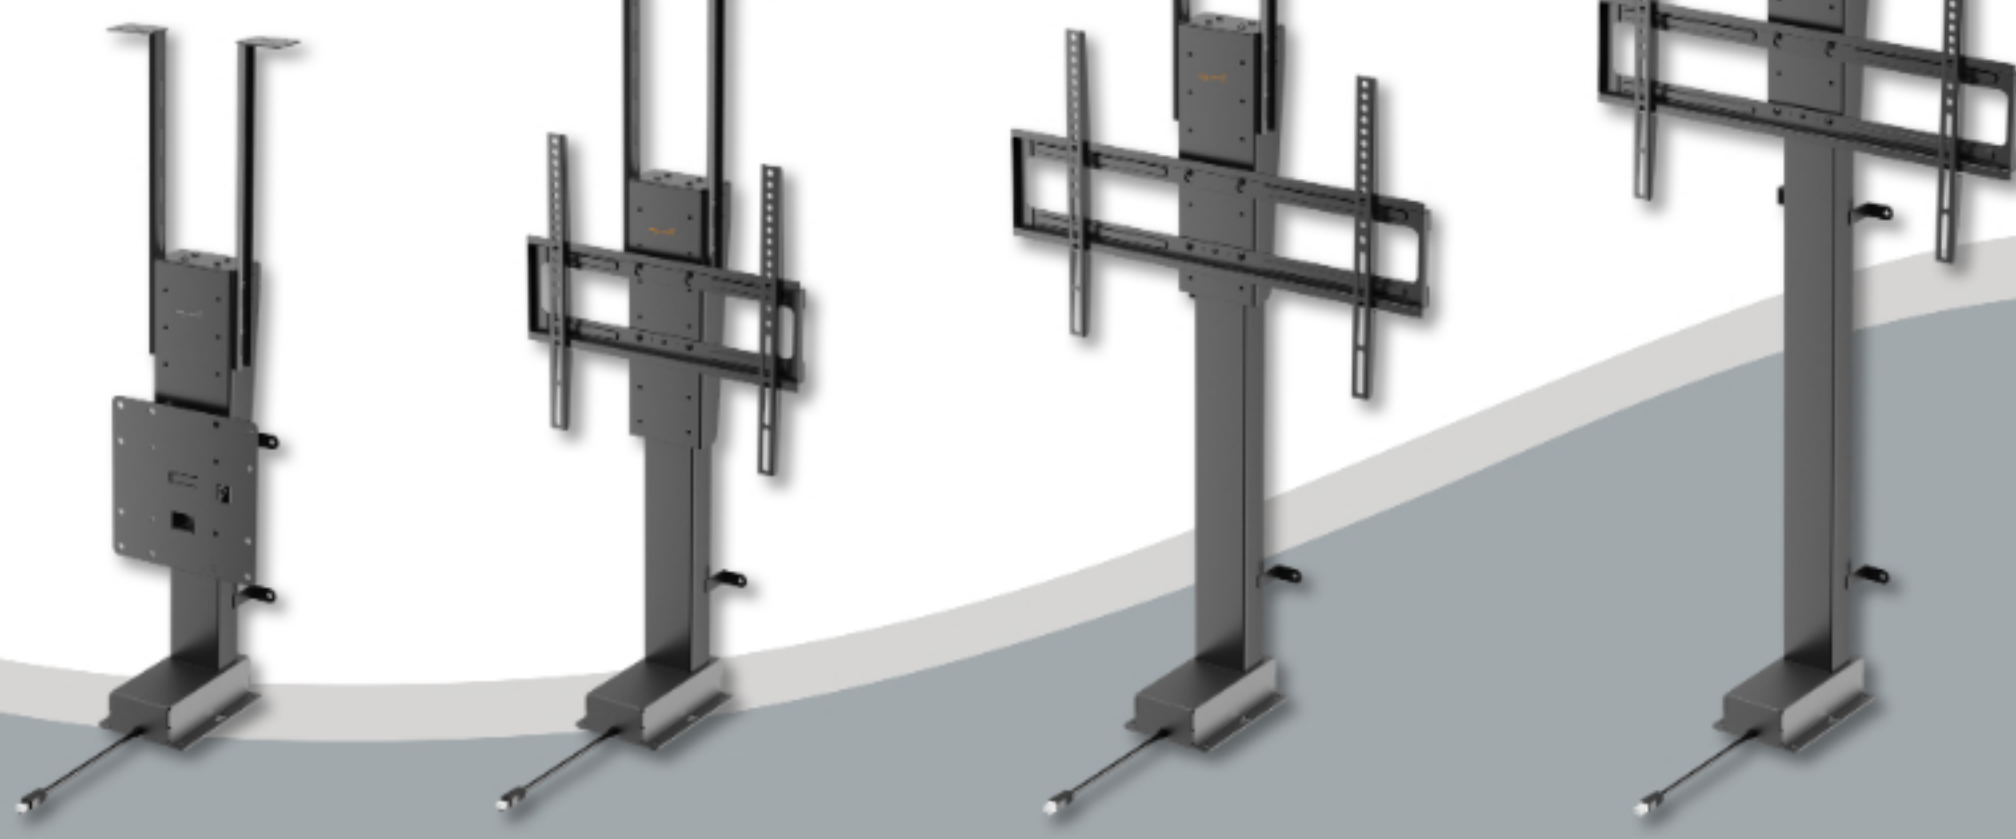

Entertainment neu definiert

Heben Sie Ihr Heimkino-Erlebnis auf das nächste Level

elektrische TV-LIFTE

zum Einbau in Möbel / Decken

TV hochfahren oder TV herunterlassen

- ✓ Bedienbar mit Fernbedienung / App / Sprachbefehl
- ✓ Positionsspeicher
- ✓ Antikollisionsfunktion

Geeignet für	17-32 Zoll 43-81 cm	32-48 Zoll 81-122 cm	37-65 Zoll 94-165 cm	43-88 Zoll 109-224 cm
Belastbar bis	45 kg	60 kg	60 kg	60 kg
Höhe	56,5-104,5 cm	66,5-133,5 cm	78,5-168,5 cm	96,5-216,5 cm
Hubhöhe	48 cm	67 cm	90 cm	120 cm
VESA	100x100 bis 200x200	200x200 bis 400x400	200x200 bis 600x400	200x200 bis 600x400

**TV Lift - 43-88 Zoll Bildschirme
HP 66-3 L**

für Sonos Soundbar Arc Ultra

**Soundbar Halterung
HS 29 L**

- Slim Design - 11 mm Wandabstand
- Antivibrations-Dämpfung
- Montage über & unter dem TV

LIEFERBAR AB KW 20