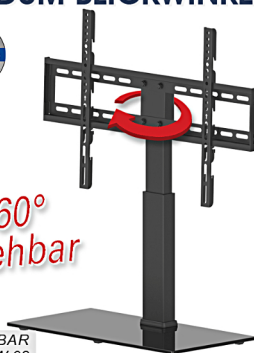

RUNDUM BLICKWINKEL

20
Garantie
JAHRE

360°
drehbar