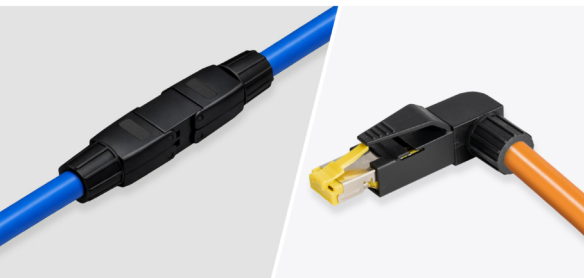

## Magnetisch fixiert. Ordnung garantiert

Ideal für moderne Arbeitsplätze,  
Server-Setups und cleane Installationen.

Magnetisches Cat 8.1 F/FTP Patchkabel  
TI58-1L, TI58-1,5L, TI58-2L

- Cat 8.1 F/FTP
- Beschaltung nach EIA/TIA 568B
- 32 AWG / Kupfer
- Mantel Ø 5 mm, Silikon
- Längen 1m, 1,5m, 2m
- Im Polybeutel einzeln verpackt

- Cat 6A U/UTP
- Western 8/8-Stecker (RJ45) - Western 8/8-Stecker (RJ45)
- 28 AWG / Kupfer
- Mantel Ø 3,8 mm, LSZH
- Längen 0,5m, 1m, 1,5m, 2m, 3m, 5m
- Im Polybeutel einzeln verpackt

Mehr erfahren

Ø 3,8mm

# DIE EINFACH FUNKTIONIEREN

Einfache und schnelle werkzeuglose Montage

CAT 6A

LIEFERBAR AB KW 28

Verbindungsmodul für Netzkabel  
Cat 6A UTP  
TI68QL

- Werkzeuglose Installation
- Cat 6A
- Max. Manteldurchmesser 8,5 mm
- Bandbreite bis zu 500 MHz
- Für alle starre Netzkabel AWG 26-22 und flexible Netzkabel 26-22
- Im Polybeutel einzeln verpackt

mit drehbarem  
Winkeladapter

LIEFERBAR AB KW 28

Tool-less RJ45 Stecker Cat 6A STP mit  
Winkeladapter  
TI69QL

- Werkzeuglose Installation
- Cat 6A
- Max. Manteldurchmesser 8,5 mm
- Bandbreite bis zu 500 MHz
- Für alle starre Netzkabel AWG 26-23 und flexible Netzkabel AWG 26-24
- Im Polybeutel einzeln verpackt